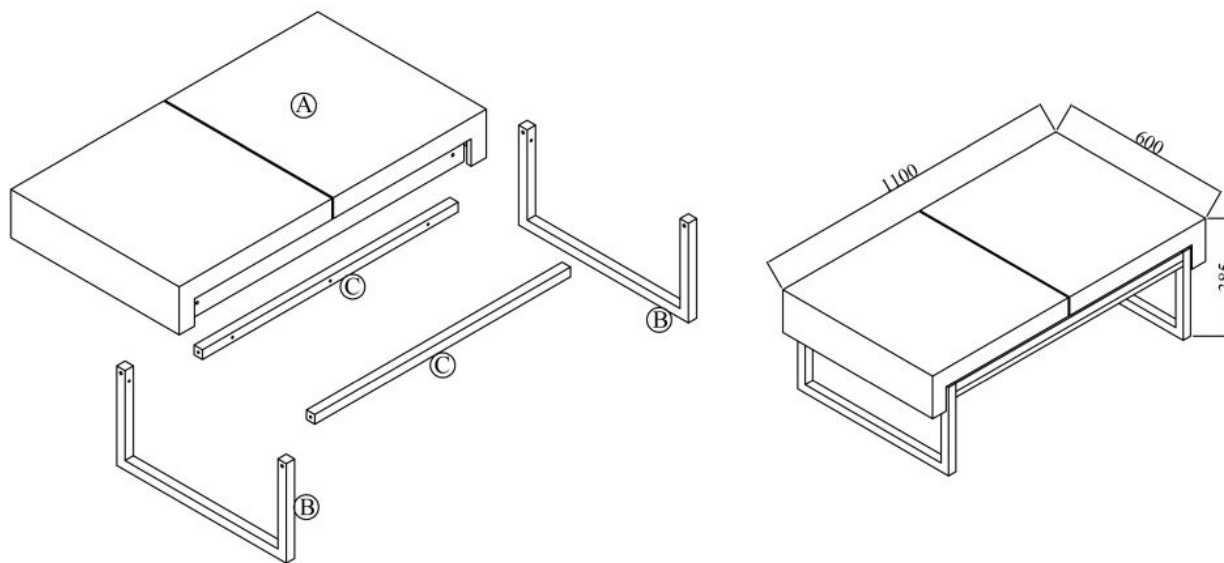

Opis produktu

Ława CLARA dąb złoty/czarny - Halmar

wymiary: 110/60/38 cm, materiał: MDF okleinowany / stal malowana proszkowo, kolor: dąb złoty - czarny

Instrukcja montażu ławy Clara

Instrukcja montażu ławy Clara

CLARA

D	x4	E	x10	F	x4	G	x1
							
M6x50mm		M6x25mm		40x30x5mm		M4mm	

v.1

ND

1/3