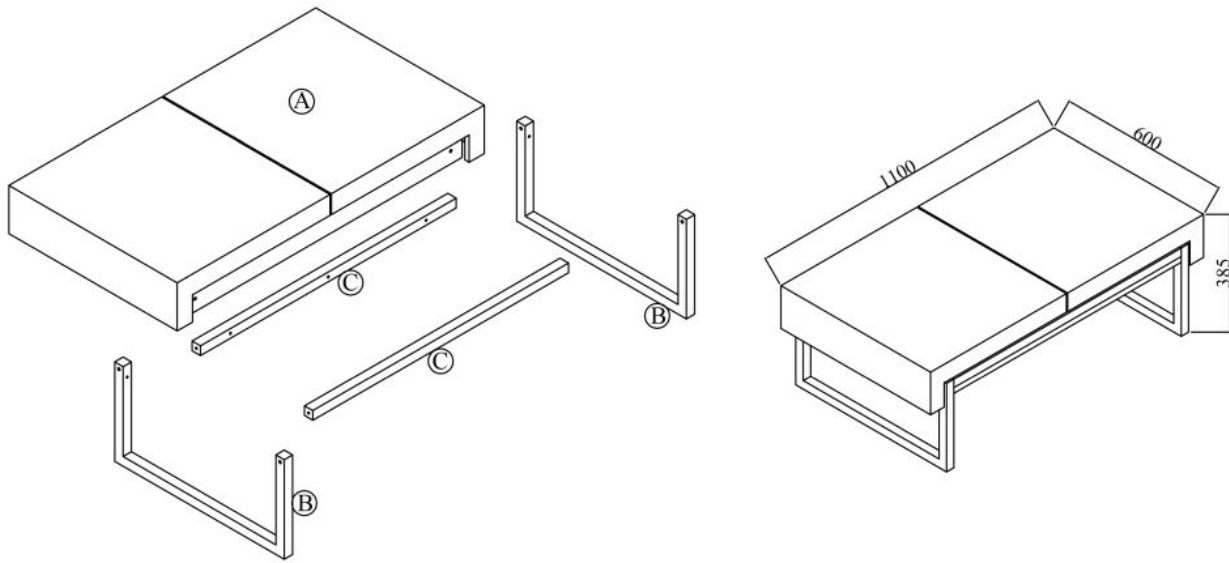

CLARA

D	x4	E	x10	F	x4	G	x1
M6x50mm		M6x25mm		40x30x5mm		M4mm	

v.1

ND

1/3