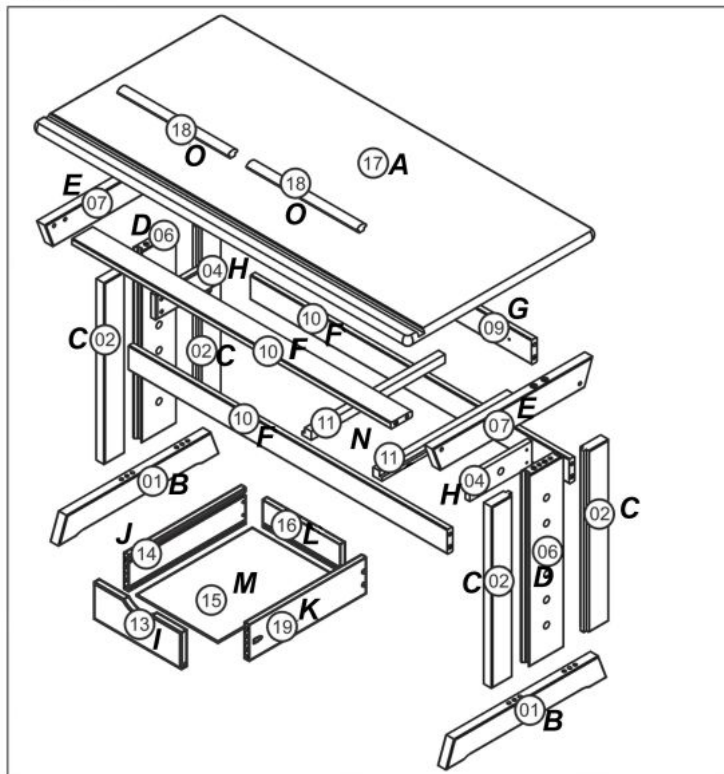

Opis produktu

Ława CECILIA biały marmur / popielaty / złoty - Halmar

wymiary:

- szerokość: fi 73 cm
- głębokość: 37 cm
- wysokość: cm

Ława wykonana z materiału: ceramika / stal malowana proszkowo, kolor biały marmur - popielaty - złoty

Rodzaj:	ława
Styl wykonania:	nowoczesny, glamour
Stelaż materiał:	metal
Szerokość (Zakres):	73
Błat kształt:	okrągły
Stelaż kolor:	złoty, popielaty
Błat materiał:	ceramika
Wysokość:	37
Błat kolor:	marmur biały
Głębokość:	73
Kolor:	popielaty, złoty, marmur
Waga brutto:	21.200
Waga netto:	20.200
Objętość:	0.295
Jednostka miary:	szt.
Ilość w paczce:	1
Ilość paczek:	2
Paczka 1:	82.00 x 79.00 x 9.00, 11.50 KG
Paczka 2:	77.00 x 77.00 x 40.00, 9.70 KG

Instrukcja montażu ławy Cecilia

Instrukcja montażu ławy Cecilia

CECILIA

Q _K		1	A ₁₇		1
R _J		2	B ₁		2
S _A	M7x100 mm	8	C ₂		4
T _B	M7x60 mm	8	D ₆		2
U _C	M4x30 mm	14	E ₇		2
V _D	M4x25 mm	4	F ₁₀		3
W _E		24	G ₉		1
X _H		4	H ₄		2
Y _I		12	I ₁₃		1
Z _M		2	J ₁₄		1
Z ₁ _N		1	K ₁₉		1
Z ₂ _O		8	L ₁₆		1
			M ₁₅		1
			N ₁₁		2
			O/01 ₁₈		2+2
			P/P1 _L		2+2