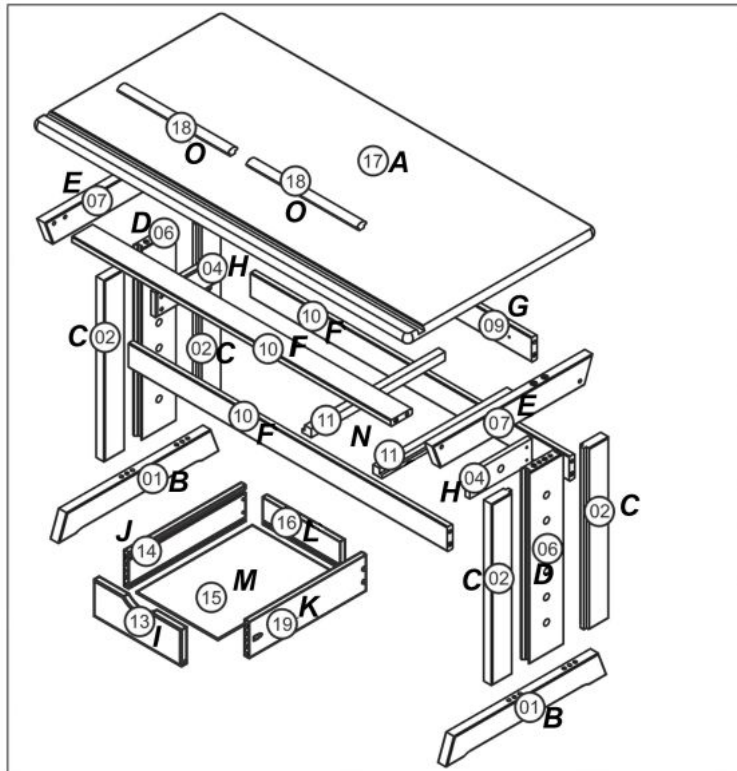

## Ława CECILIA biały marmur / popielaty / złoty - Halmar

wymiary: fi 73/37 cm, materiał: ceramika / stal malowana proszkowo, kolor: biały marmur - popielaty - złoty

Błat wykończenie:	połysk
Rodzaj:	ława
Styl wykonania:	nowoczesny, glamour
Stelaż materiał:	metal
Szerokość (Zakres):	73
Błat kształt:	okrągły
Stelaż kolor:	popielaty, złoty
Błat materiał:	ceramika
Wysokość:	37
Błat kolor:	marmur biały
Głębokość:	73
Kolor:	marmur, popielaty, złoty
Waga brutto:	21.200
Waga netto:	20.200
Objętość:	0.295
Jednostka miary:	szt.
Ilość w paczce:	1
Ilość paczek:	2
Paczka 1:	82.00 x 79.00 x 9.00, 11.50 KG
Paczka 2:	77.00 x 77.00 x 40.00, 9.70 KG

## Instrukcja montażu ławy Cecilia

CECILIA

Q <sub>K</sub>		1	A <sub>17</sub>		1
R <sub>J</sub>		2	B <sub>1</sub>		2
S <sub>A</sub>	M7x100 mm	8	C <sub>2</sub>		4
T <sub>B</sub>	M7x60 mm	8	D <sub>6</sub>		2
U <sub>C</sub>	M4x30 mm	14	E <sub>7</sub>		2
V <sub>D</sub>	M4x25 mm	4	F <sub>10</sub>		3
W <sub>E</sub>		24	G <sub>9</sub>		1
X <sub>H</sub>		4	H <sub>4</sub>		2
Y <sub>I</sub>		12	I <sub>13</sub>		1
Z <sub>M</sub>		2	J <sub>14</sub>		1
Z <sub>1N</sub>		1	K <sub>19</sub>		1
Z <sub>2O</sub>		8	L <sub>16</sub>		1
			M <sub>15</sub>		1
			N <sub>11</sub>		2
			O/01 <sub>18</sub>		2+2
			P/P1 <sub>L</sub>		2+2