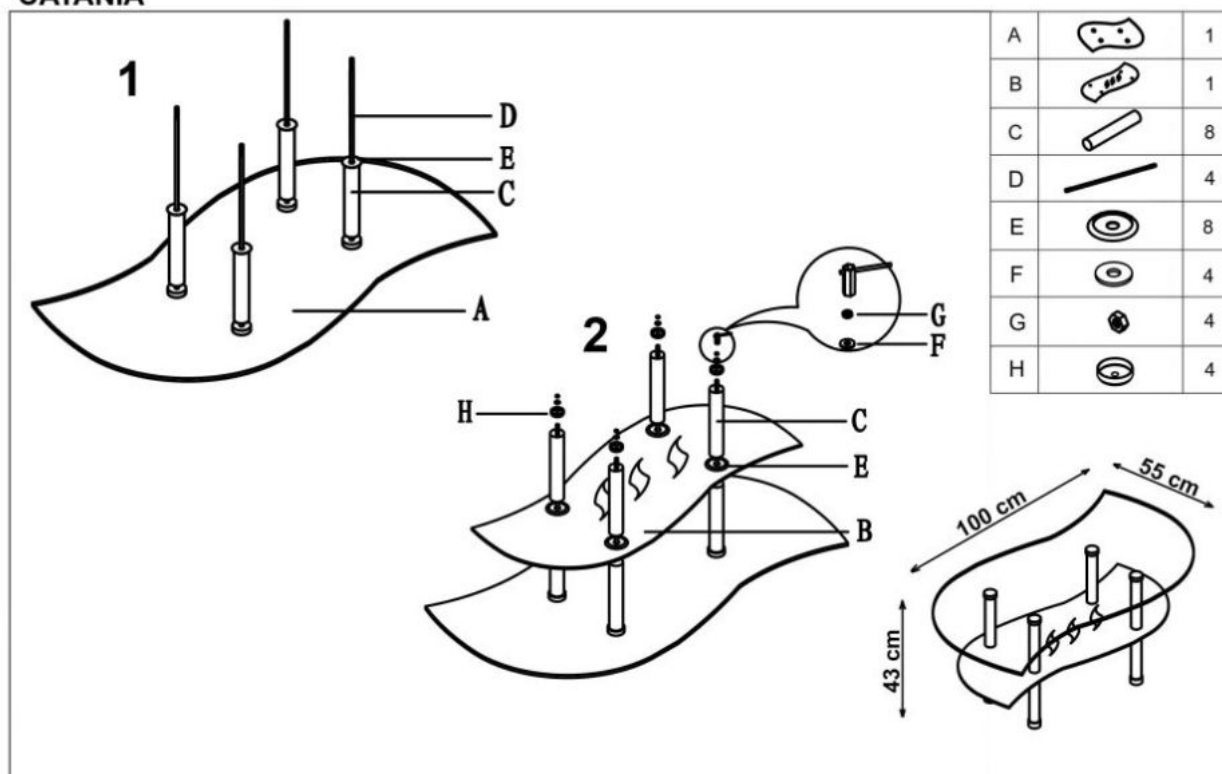

Instrukcja montażu ławy Catania

Instrukcja montażu ławy Catania

CATANIA

HALMAR Sp. z o.o.