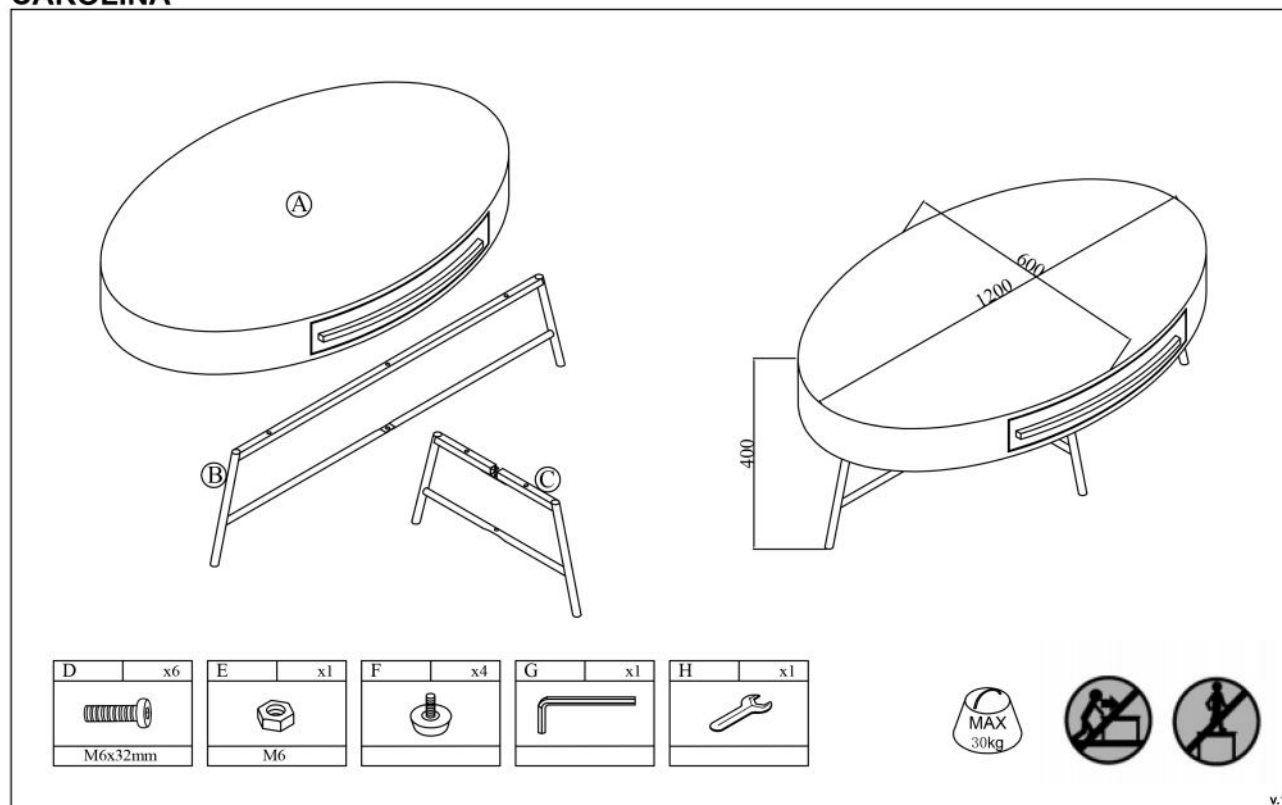

Instrukcja montażu ławy Carolina

Instrukcja montażu ławy Carolina

CAROLINA

.AND
d

1/2