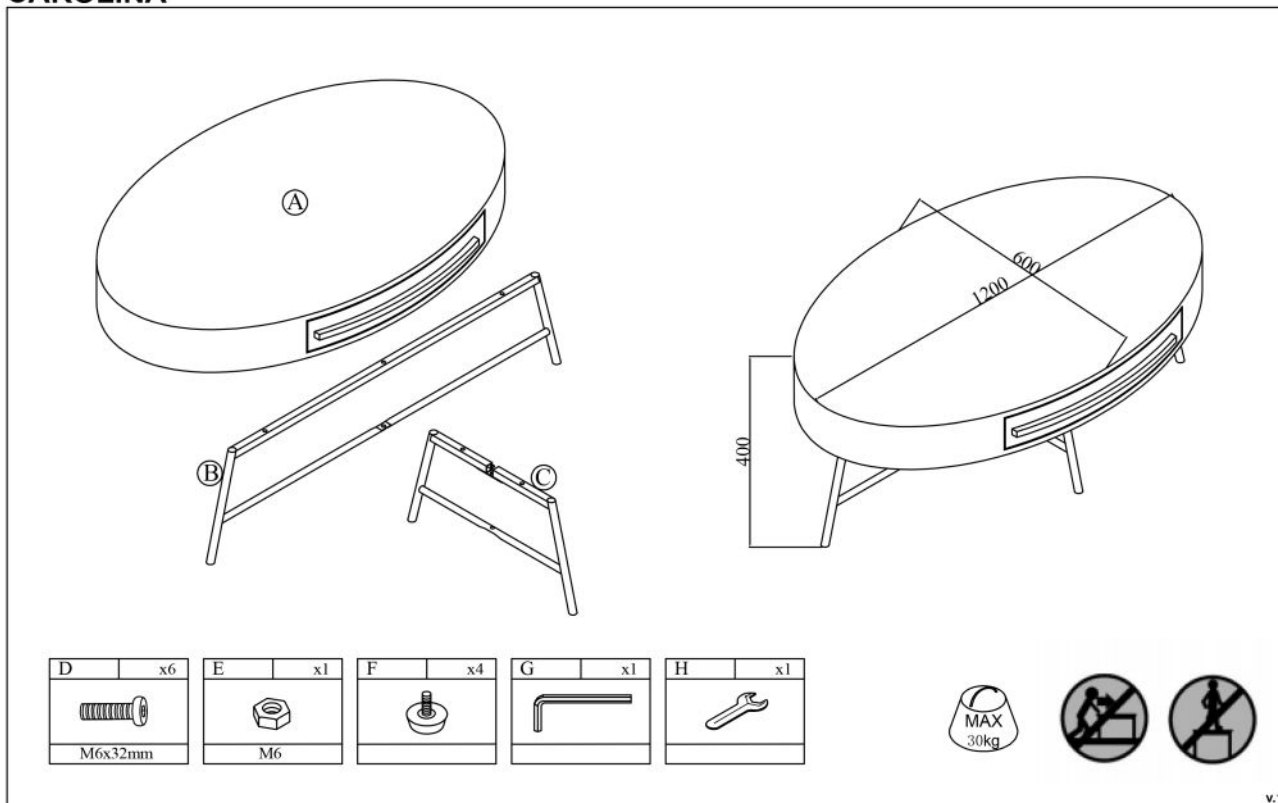

Instrukcja montażu ławy Carolina

Instrukcja montażu ławy Carolina

CAROLINA

v.1

AND
d

1/2