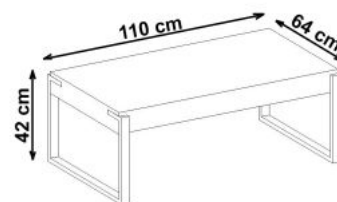

Rodzaj:	ława
Styl wykonania:	loft
Stelaż materiał:	metal
Materiał:	stal malowana proszkowo
Szerokość (Zakres):	110
Błat kształt:	prostokątny
Stelaż kolor:	czarny
Błat materiał:	MDF okleinowany
Wysokość:	42
Błat kolor:	dąb (wszystkie odcienie)
Głębokość:	64
Kolor:	czarny
Waga brutto:	17.500
Waga netto:	17.000
Objętość:	0.010
Jednostka miary:	szt.
Ilość w paczce:	1
Ilość paczek:	1
Paczka 1:	118.00 x 67.00 x 15.00, 17.50 KG

Instrukcja montażu ławy Capri

Instrukcja montażu ławy Capri

CAPRI

1

2

A		1
B		2
C		4
D		4
E		8

max. 20 kg

3