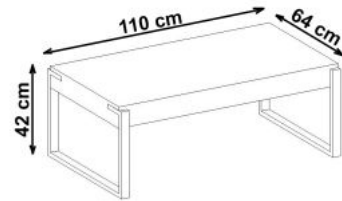

Opis produktu

Ława CAPRI dąb san remo / czarny - Halmar

wymiary: 110/64/42 cm, materiał: MDF laminowany / stal malowana proszkowo, kolor: dąb san remo - czarny

Błat wykończenie:	matowy
Rodzaj:	ława
Styl wykonania:	loft
Stelaż materiał:	metal
Materiał:	stal malowana proszkowo
Szerokość (Zakres):	110
Błat kształt:	prostokątny
Stelaż kolor:	czarny
Błat materiał:	MDF okleinowany
Wysokość:	42
Błat kolor:	dąb (wszystkie odcienie)
Głębokość:	64
Kolor:	czarny
Waga brutto:	17.500
Waga netto:	17.000
Objętość:	0.119
Jednostka miary:	szt.
Ilość w paczce:	1
Ilość paczek:	1
Paczka 1:	118.00 x 67.00 x 15.00, 17.50 KG

Instrukcja montażu ławy Capri

Instrukcja montażu ławy Capri

CAPRI

1

2

A		1
B		2
C		4
D		4
E		8

max. 20 kg

3