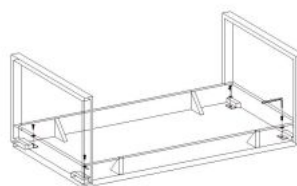

Błat wykończenie:	matowy
Rodzaj:	ława
Styl wykonania:	loft
Stelaż materiał:	metal
Materiał:	stal malowana proszkowo
Szerokość (Zakres):	110
Błat kształt:	prostokątny
Stelaż kolor:	czarny
Błat materiał:	MDF okleinowany
Wysokość:	42
Błat kolor:	dąb (wszystkie odcienie)
Głębokość:	64
Kolor:	czarny
Waga brutto:	17.500
Waga netto:	17.000
Objętość:	0.010
Jednostka miary:	szt.
Ilość w paczce:	1
Ilość paczek:	1
Paczka 1:	118.00 x 67.00 x 15.00, 17.50 KG

Instrukcja montażu ławy Capri

Instrukcja montażu ławy Capri

CAPRI

1

2

A		1
B		2
C		4
D		4
E		8

 max. 20 kg

3