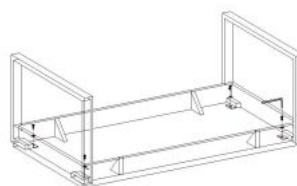

Rodzaj:	ława
Styl wykonania:	loft
Stelaż materiał:	metal
Materiał:	stal malowana proszkowo
Szerokość (Zakres):	110
Błat kształt:	prostokątny
Stelaż kolor:	czarny
Błat materiał:	MDF okleinowany
Wysokość:	42
Błat kolor:	dąb (wszystkie odcienie)
Głębokość:	64
Kolor:	czarny
Waga brutto:	17.500
Waga netto:	17.000
Objętość:	0.010
Jednostka miary:	szt.
Ilość w paczce:	1
Ilość paczek:	1
Paczka 1:	118.00 x 67.00 x 15.00, 17.50 KG

Instrukcja montażu ławy Capri

Instrukcja montażu ławy Capri

CAPRI

1

2

A		1
B		2
C		4
D		4
E		8

max. 20 kg

3