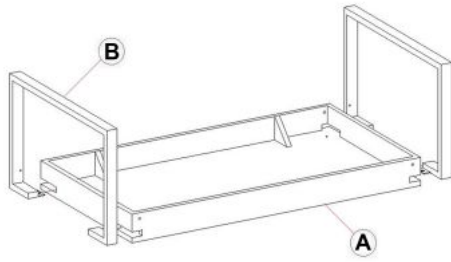

CAPRI

1

2

A		1
B		2
C		4
D		4
E		8

max. 20 kg

3

HALMAR Sp. z o.o.

v.1