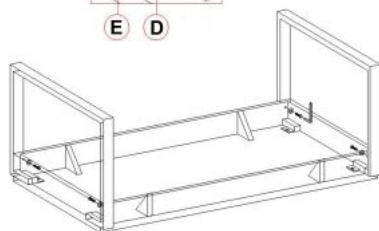

Rodzaj:	ława
Styl wykonania:	loft
Stelaż materiał:	metal
Materiał:	stal malowana proszkowo
Szerokość (Zakres):	110
Błat kształt:	prostokątny
Stelaż kolor:	czarny
Błat materiał:	MDF okleinowany
Wysokość:	42
Błat kolor:	dąb (wszystkie odcienie)
Głębokość:	64
Kolor:	czarny
Waga brutto:	17.500
Waga netto:	17.000
Objętość:	0.010
Jednostka miary:	szt.
Ilość w paczce:	1
Ilość paczek:	1
Paczka 1:	118.00 x 67.00 x 15.00, 17.50 KG

Instrukcja montażu ławy Capri

Instrukcja montażu ławy Capri

CAPRI

1

2

A		1
B		2
C		4
D		4
E		8

max. 20 kg

3