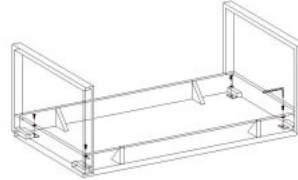

Opis produktu

Ława CAPRI dąb san remo / czarny - Halmar

wymiary: 110/64/42 cm, materiał: MDF laminowany / stal malowana proszkowo, kolor: dąb san remo - czarny

Błat wykończenie:	matowy
Rodzaj:	ława
Styl wykonania:	loft
Stelaż materiał:	metal
Materiał:	stal malowana proszkowo
Szerokość (Zakres):	110
Błat kształt:	prostokątny
Stelaż kolor:	czarny
Błat materiał:	MDF okleinowany
Wysokość:	42
Błat kolor:	dąb (wszystkie odcienie)
Głębokość:	64
Kolor:	czarny
Waga brutto:	17.500
Waga netto:	17.000
Objętość:	0.119
Jednostka miary:	szt.
Ilość w paczce:	1
Ilość paczek:	1
Paczka 1:	118.00 x 67.00 x 15.00, 17.50 KG

Instrukcja montażu ławy Capri

Instrukcja montażu ławy Capri

CAPRI

1

2

A		1
B		2
C		4
D		4
E		8

max. 20 kg

3