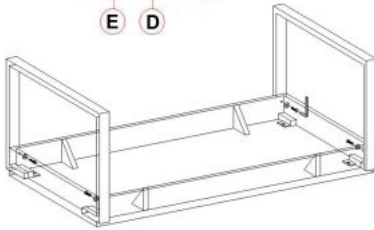

Opis produktu

Ława CAPRI dąb san remo / czarny - Halmar

wymiary: 110/64/42 cm, materiał: MDF laminowany / stal malowana proszkowo, kolor: dąb san remo - czarny

Błat wykończenie:	matowy
Rodzaj:	ława
Styl wykonania:	loft
Stelaż materiał:	metal
Materiał:	stal malowana proszkowo
Szerokość (Zakres):	110
Błat kształt:	prostokątny
Stelaż kolor:	czarny
Błat materiał:	MDF okleinowany
Wysokość:	42
Błat kolor:	dąb (wszystkie odcienie)
Głębokość:	64
Kolor:	czarny
Waga brutto:	17.500
Waga netto:	17.000
Objętość:	0.119
Jednostka miary:	szt.
Ilość w paczce:	1
Ilość paczek:	1
Paczka 1:	118.00 x 67.00 x 15.00, 17.50 KG

Instrukcja montażu ławy Capri

Instrukcja montażu ławy Capri

CAPRI

1

2

A		1
B		2
C		4
D		4
E		8

max. 20 kg

3