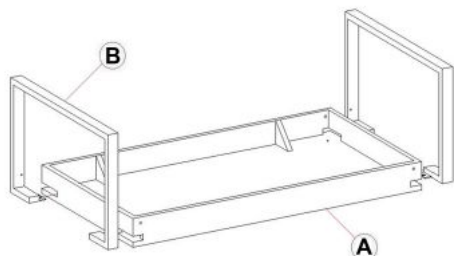

Instrukcja montażu ławy Capri

Instrukcja montażu ławy Capri

CAPRI

1