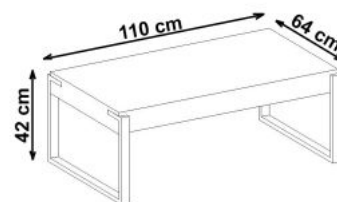

Błat wykończenie:	matowy
Rodzaj:	ława
Styl wykonania:	loft
Stelaż materiał:	metal
Materiał:	stal malowana proszkowo
Szerokość (Zakres):	110
Błat kształt:	prostokątny
Stelaż kolor:	czarny
Błat materiał:	MDF okleinowany
Wysokość:	42
Błat kolor:	dąb (wszystkie odcienie)
Głębokość:	64
Kolor:	czarny
Waga brutto:	17.500
Waga netto:	17.000
Objętość:	0.010
Jednostka miary:	szt.
Ilość w paczce:	1
Ilość paczek:	1
Paczka 1:	118.00 x 67.00 x 15.00, 17.50 KG

Instrukcja montażu ławy Capri

Instrukcja montażu ławy Capri

CAPRI

1

2

A		1
B		2
C		4
D		4
E		8

 max. 20 kg

3