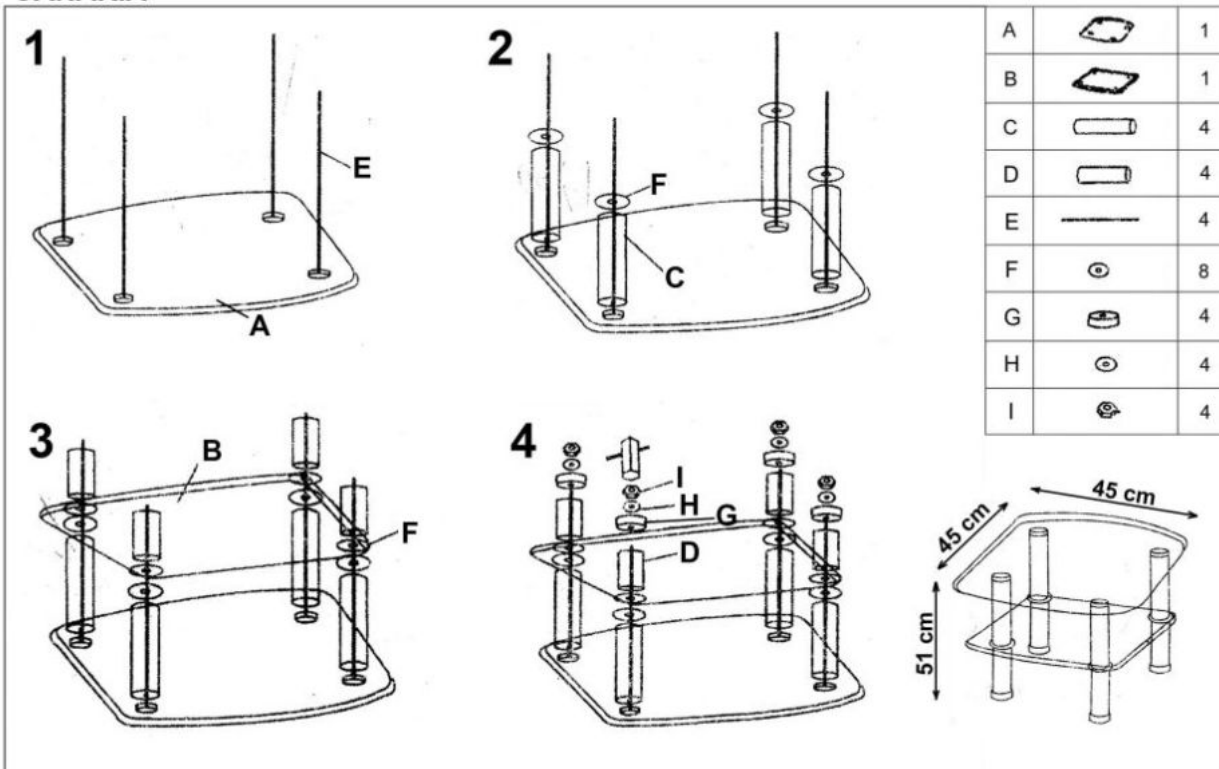

Instrukcja montażu ławy Canaria

Instrukcja montażu ławy Canaria

CANARIA

HALMAR Sp. z o.o.