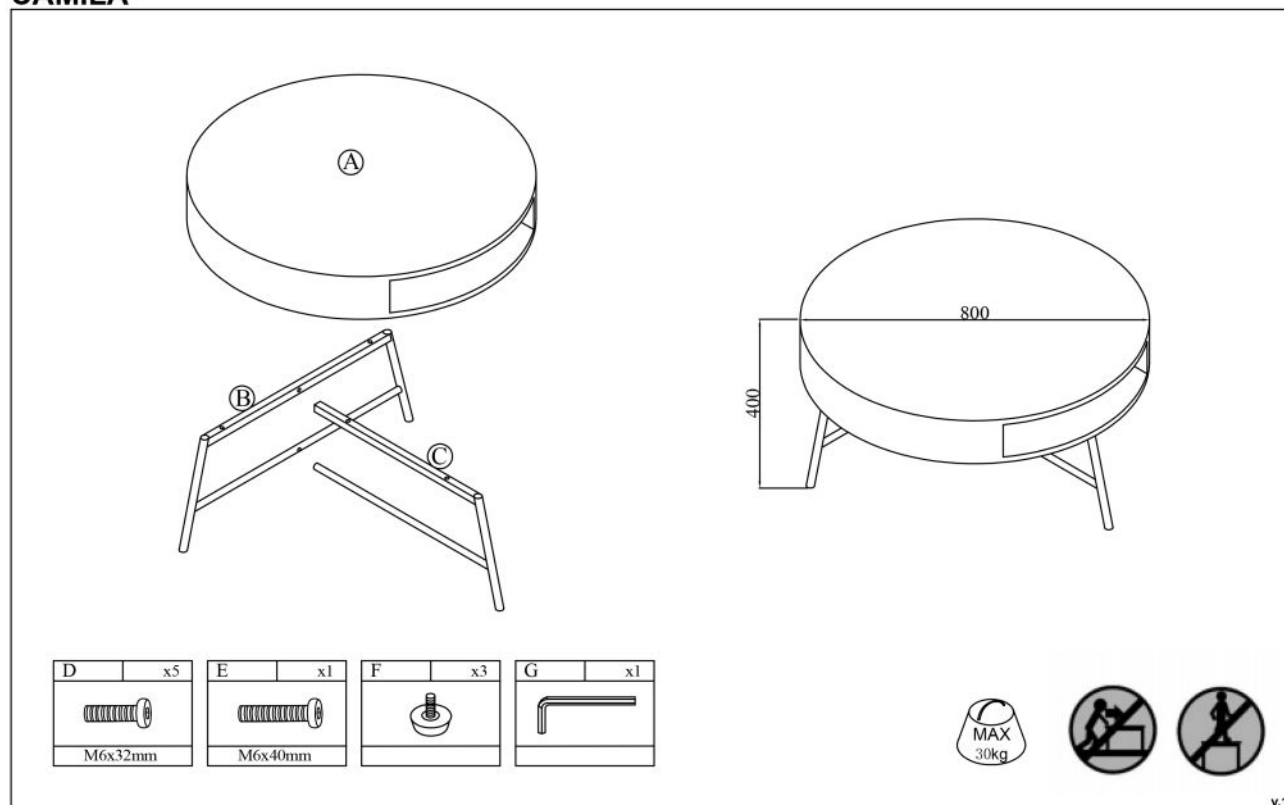

Instrukcja montażu ławy Camila

Instrukcja montażu ławy Camila

CAMILA

AND
d

v.1
1/2