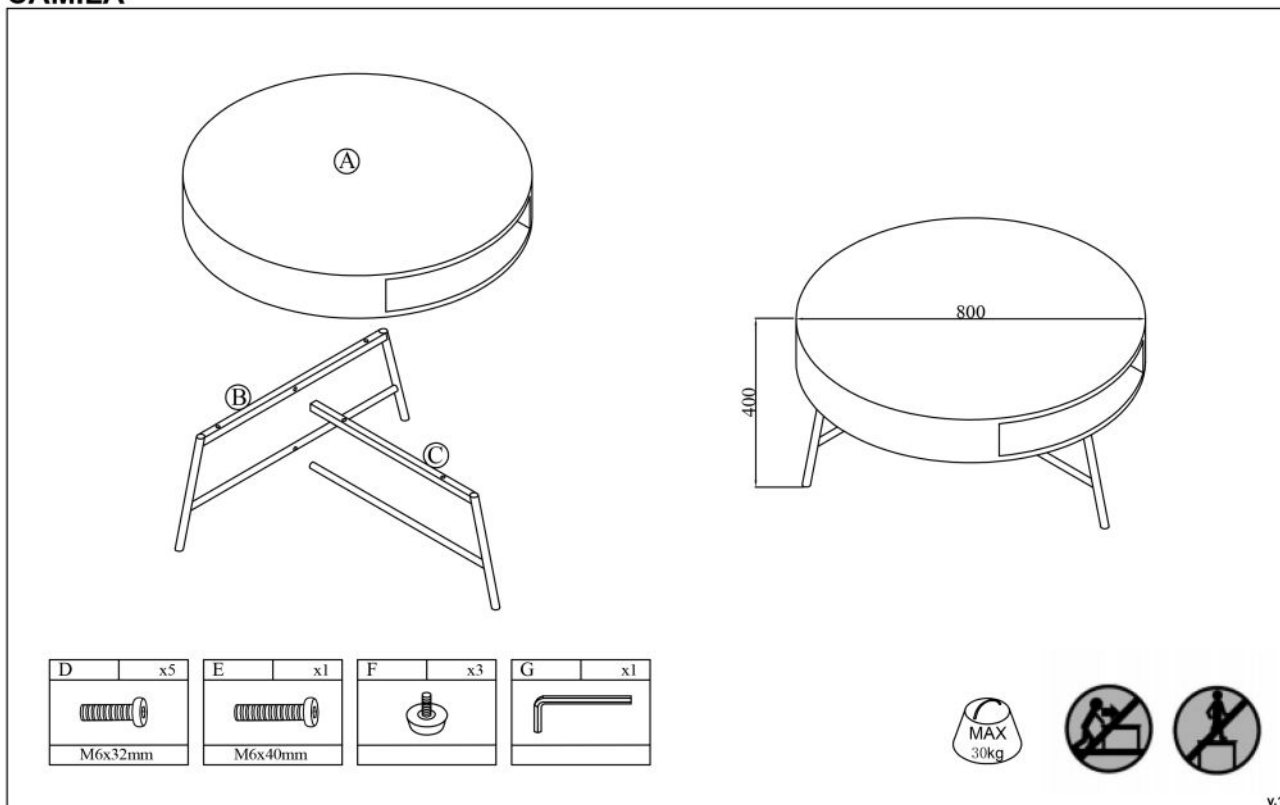

CAMILA

AND
1