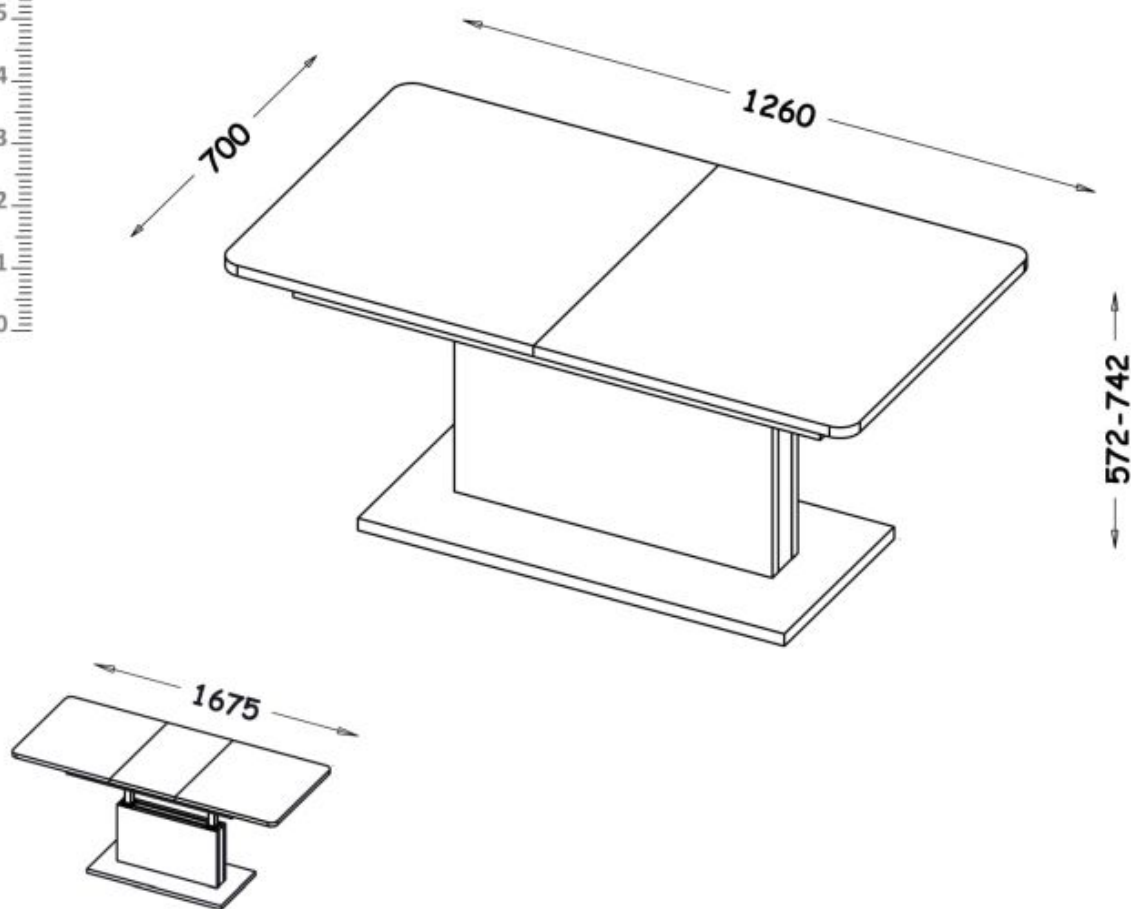

PL- Instrukcja montażu/ DE- Montageanleitung/ EN- Assembly instructions/ CZ- Montážní návod/ HR- Upute za montažu/ HU- Összeszerelési útmutató

PL- Przed rozpoczęciem zapoznać się z instrukcją montażu/ DE- Vor die montage, bitte beiliegende anweisungen folgen/

EN- Before starting, refer to the assembling advice in annex/ CZ- Před zahájením naleznete v montážním návodu/ HR- Prije početka, uzmite upute za montažu u prilogu/

HU- A termék összeszerelését megelőzően kérjük olvassa el az összeszerelési útmutatóban leírtakat

BUSETTI Ława