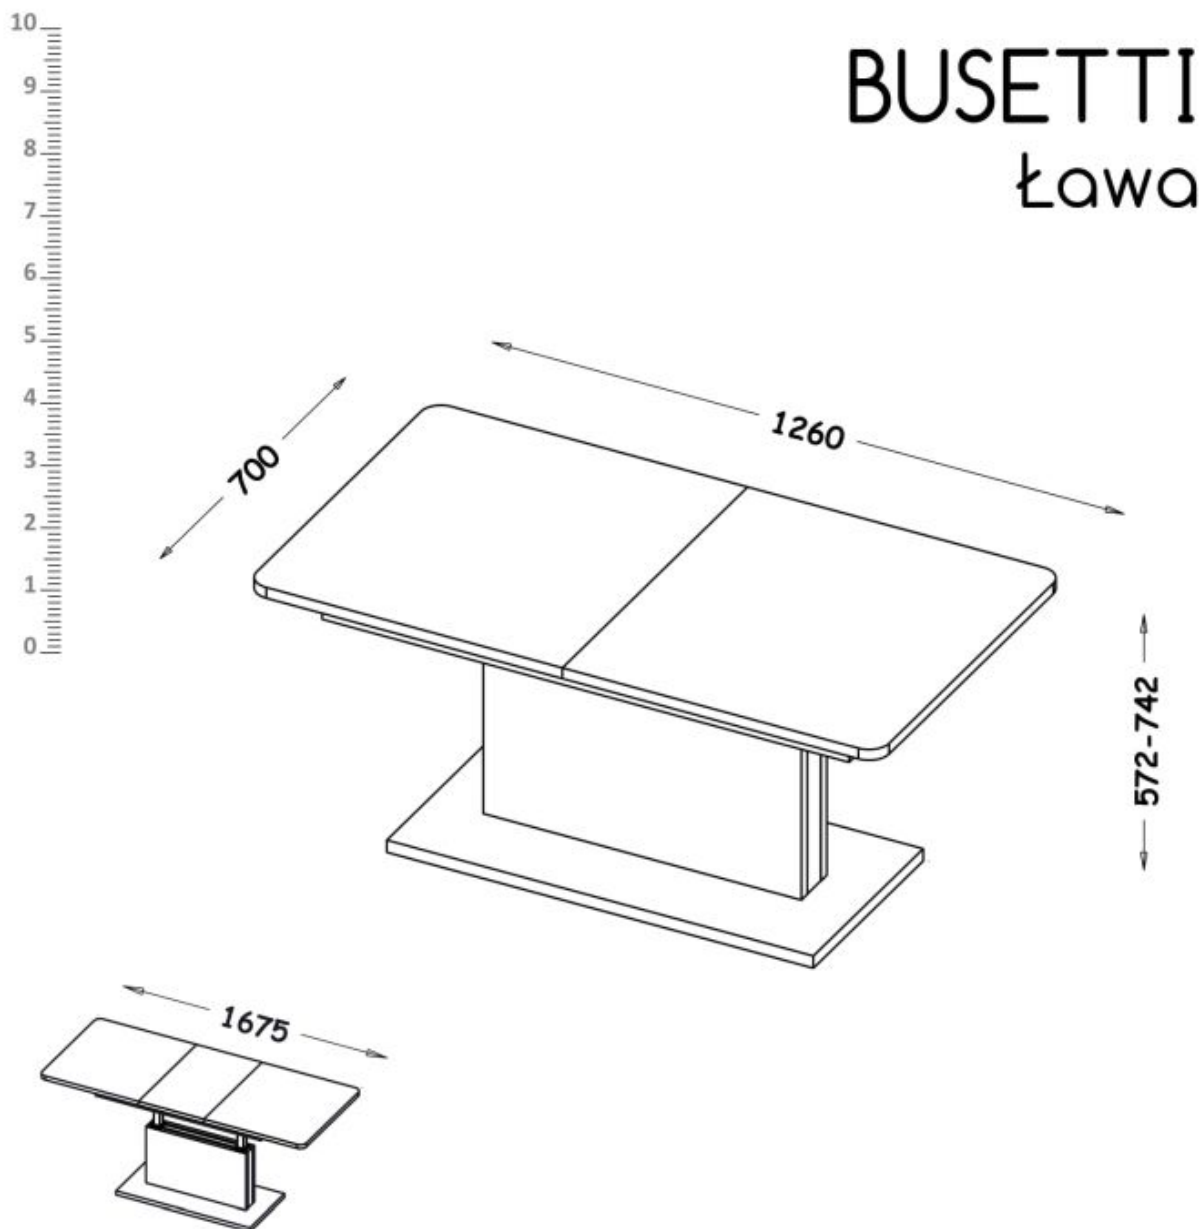

PL- Instrukcja montażu/ DE- Montageanleitung/ EN- Assembly instructions/ CZ- Montážní návod/ HR- Upute za montažu/ HU- Összeszerelési útmutató

PL- Przed rozpoczęciem zapoznać się z instrukcją montażu/ DE- Vor die montage, bitte beiliegende anweisungen folgen/

EN- Before starting, refer to the assembling advice in annex/ CZ- Před zahájením naleznete v montážním návodu/ HR- Prije početka, uzmite upute za montažu u prilogu/

HU- A termék összeszerelését megelőzően kérjük olvassa el az összeszerelési útmutatóban leírtakat