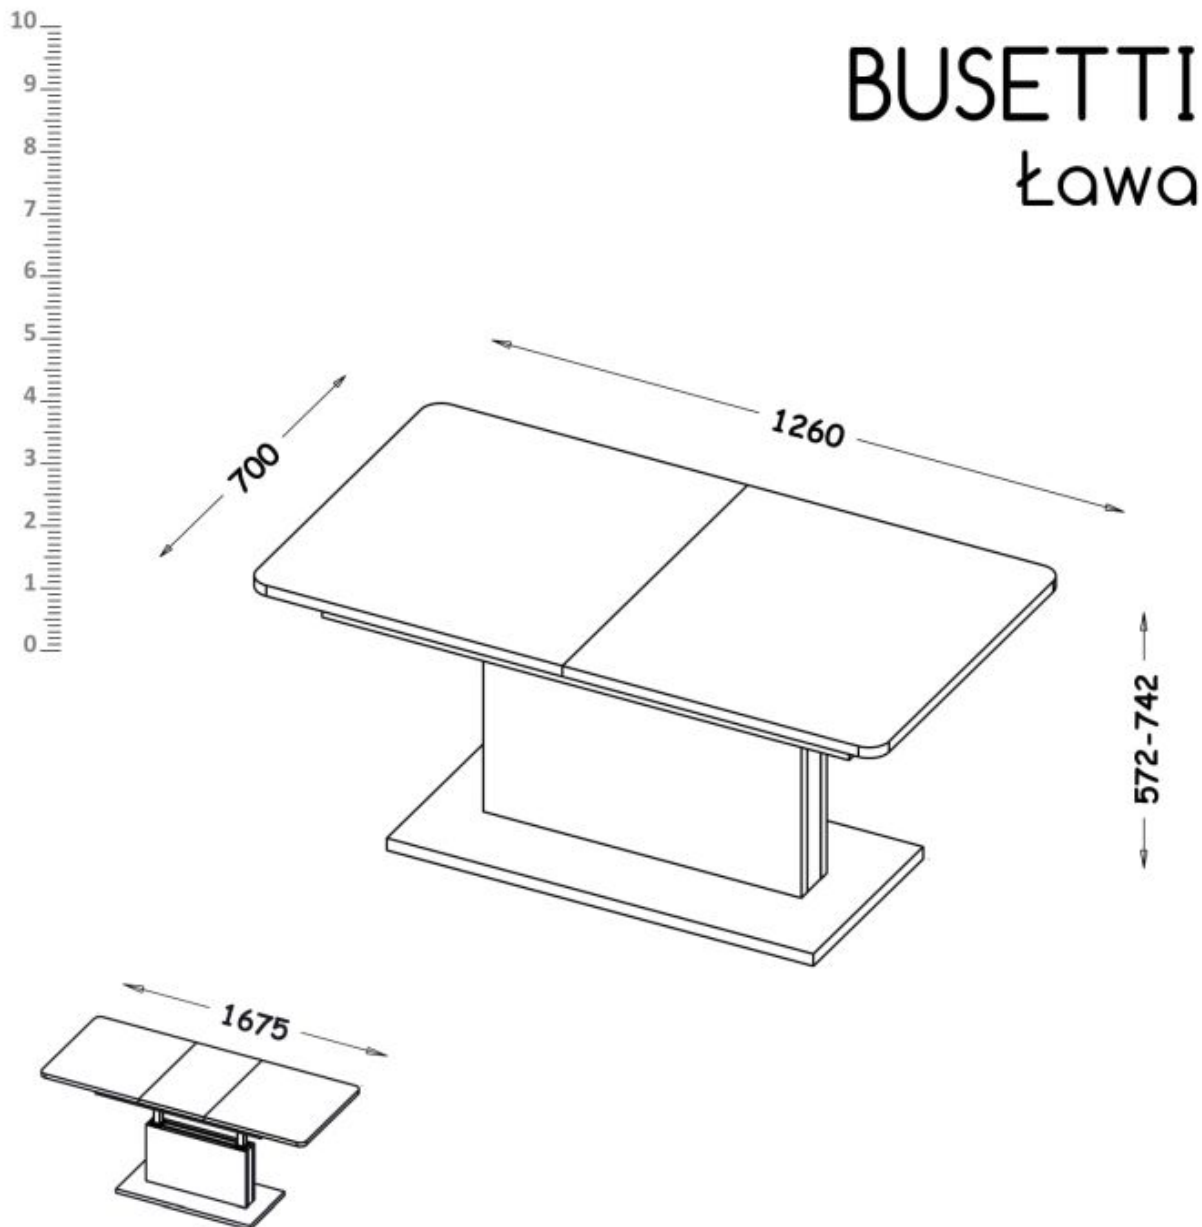

PL- Instrukcja montażu/ DE- Montageanleitung/ EN- Assembly instructions/ CZ- Montážní návod/ HR- Upute za montažu/ HU- Összeszerelési útmutató

PL- Przed rozpoczęciem zapoznać się z instrukcją montażu/ DE- Vor die montage, bitte beiliegende anweisungen folgen/

EN- Before starting, refer to the assembling advice in annex/ CZ- Před zahájením naleznete v montážním návodu/ HR- Prije početka, uzmite upute za montažu u prilogu/

HU- A termék összeszerelését megelőzően kérjük olvassa el az összeszerelési útmutatóban leírtakat