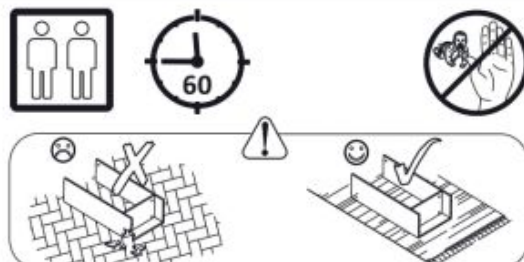

PL- Narzędzia niezbędne do montażu (nie dostarczone przez producenta)/ DE- Für die Montage notwendige Werkzeuge (nicht vom Hersteller mitgeliefert)/ EN- Tools required for assembly (not provided by the manufacturer)/ CZ- Nástroje nezbytné pro montáž (nejsou dodávány výrobcem)/ HR- Alati potreban za montažu (nije osiguran od strane proizvođača)/ HU- Az összeszereléshez szükséges (a gyártó által nem szállított) szerszámok