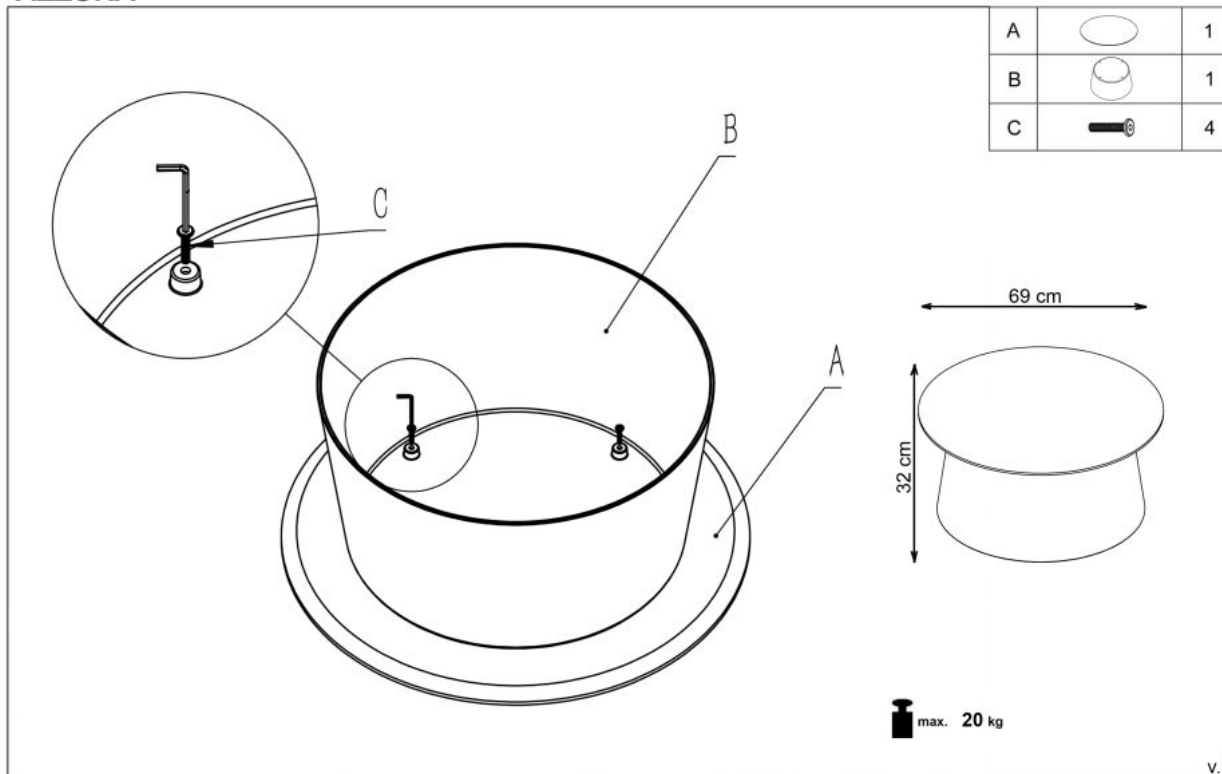

Instrukcja montażu ławy Azzura S

Instrukcja montażu ławy Azzura S

AZZURA

HALMAR Sp. z o.o.