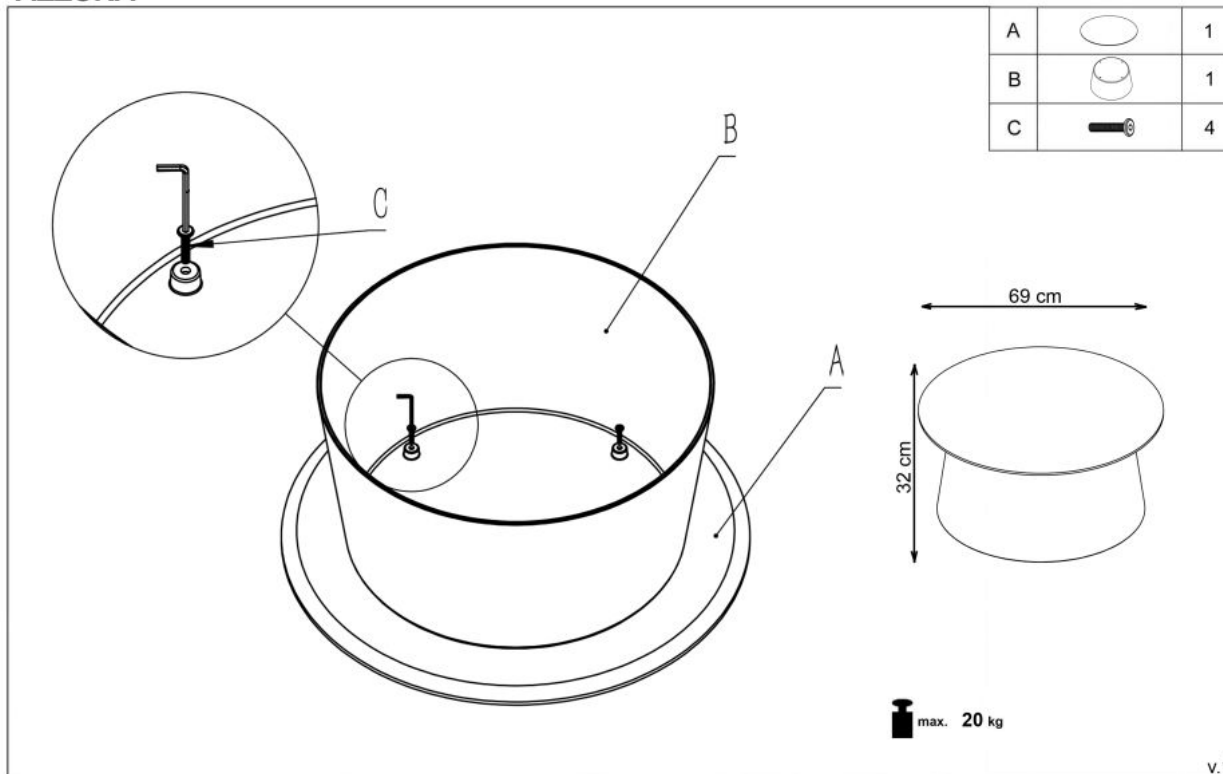

Instrukcja montażu ławy Azzura S

Instrukcja montażu ławy Azzura S

AZZURA

HALMAR Sp. z o.o.