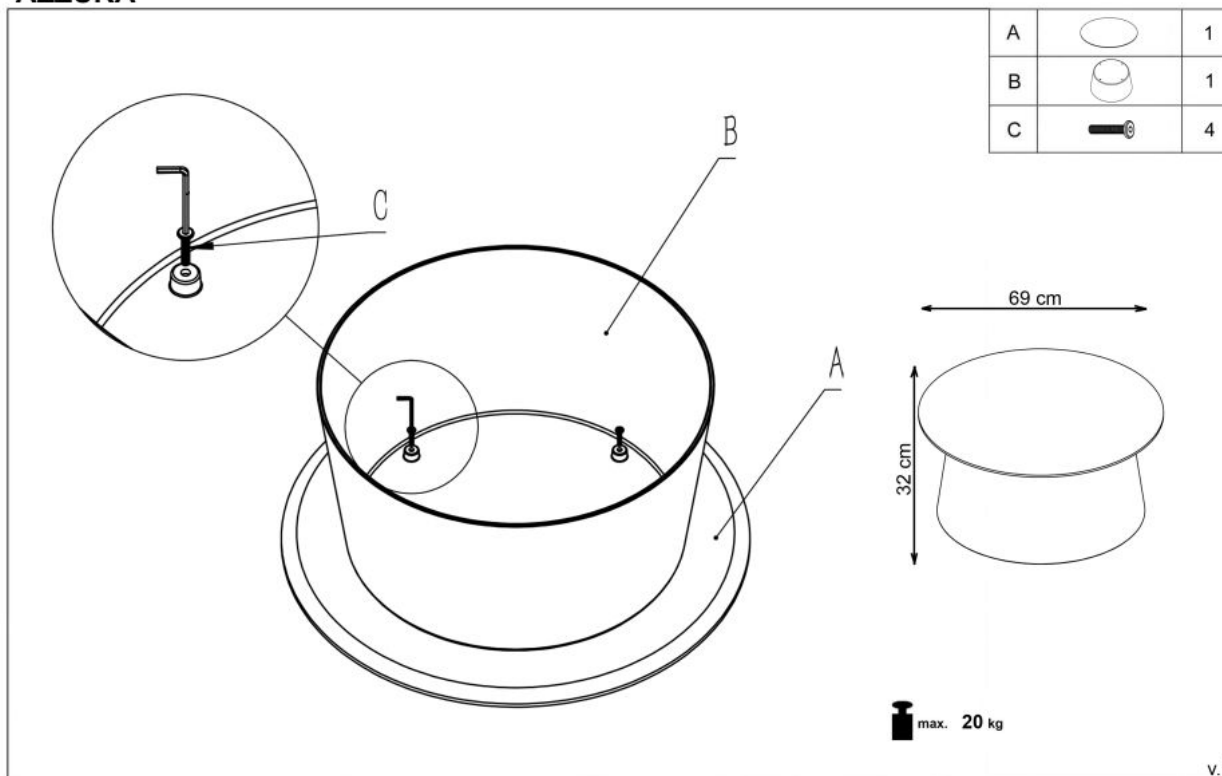

Instrukcja montażu ławy Azzura S

Instrukcja montażu ławy Azzura S

AZZURA

HALMAR Sp. z o.o.