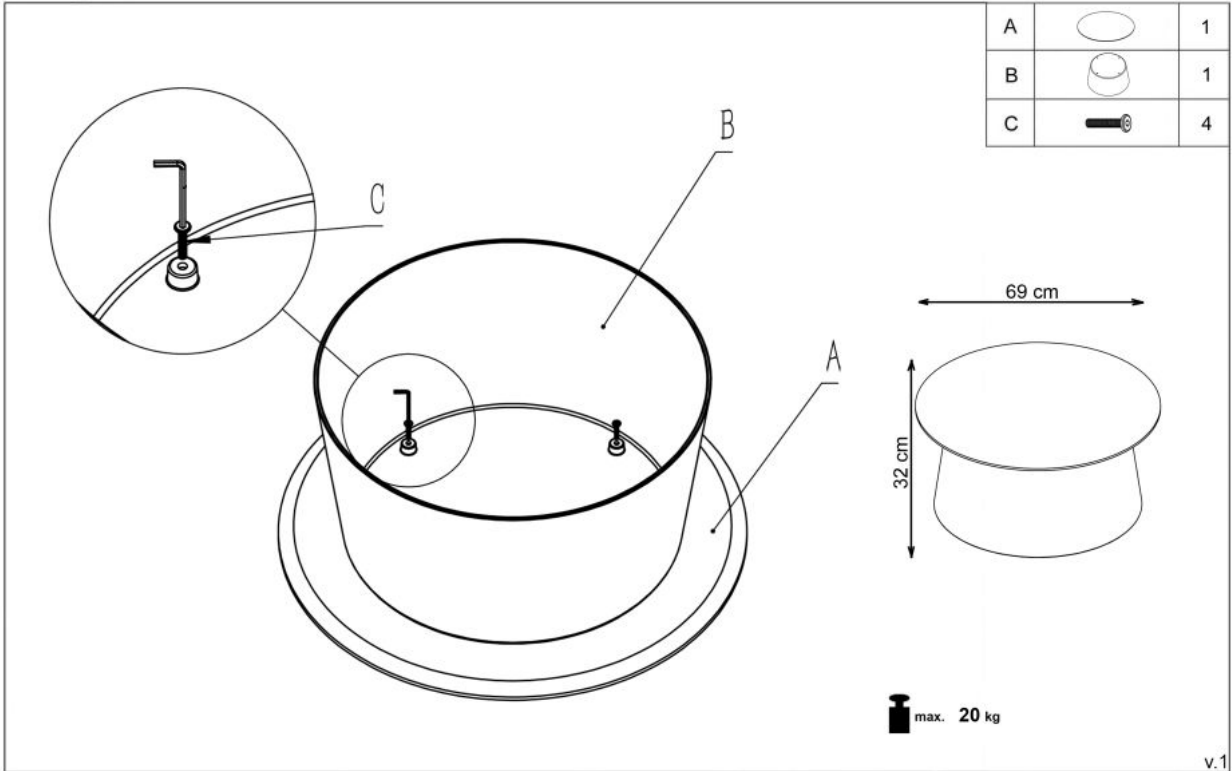

AZZURA

HALMAR Sp. z o.o.