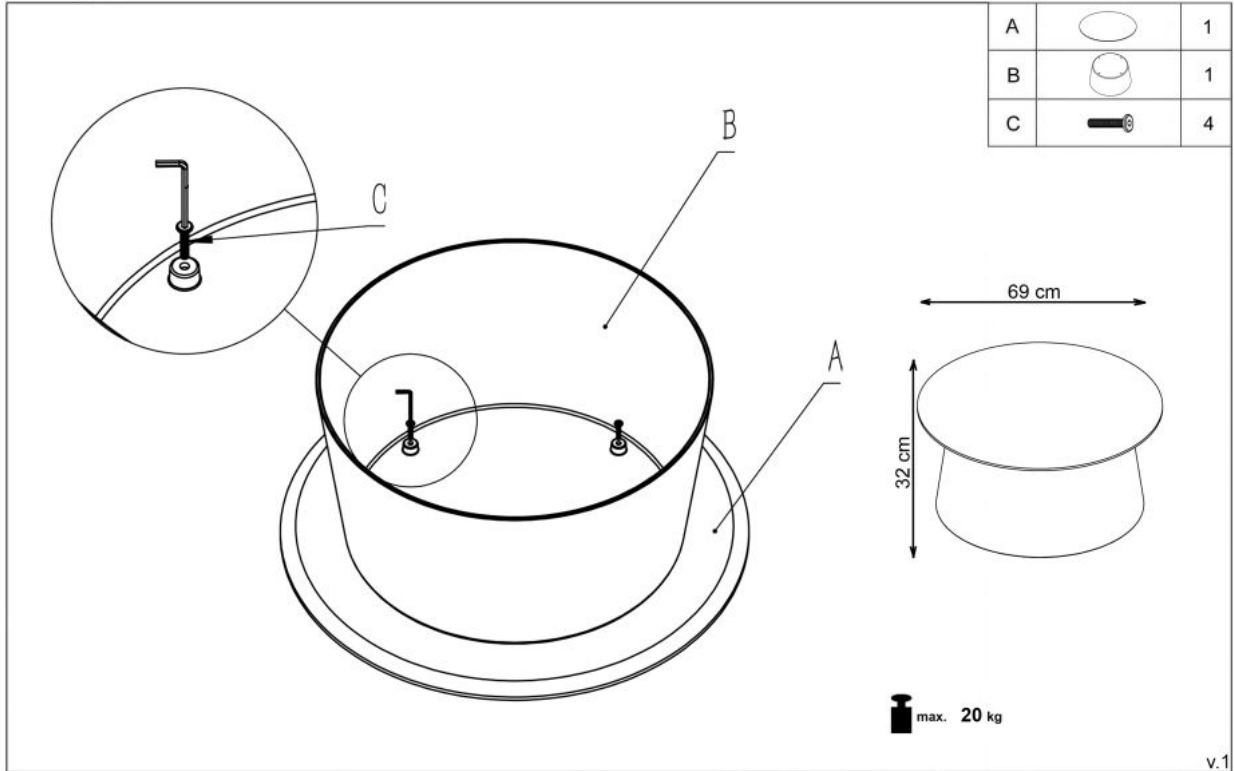

AZZURA

HALMAR Sp. z o.o.