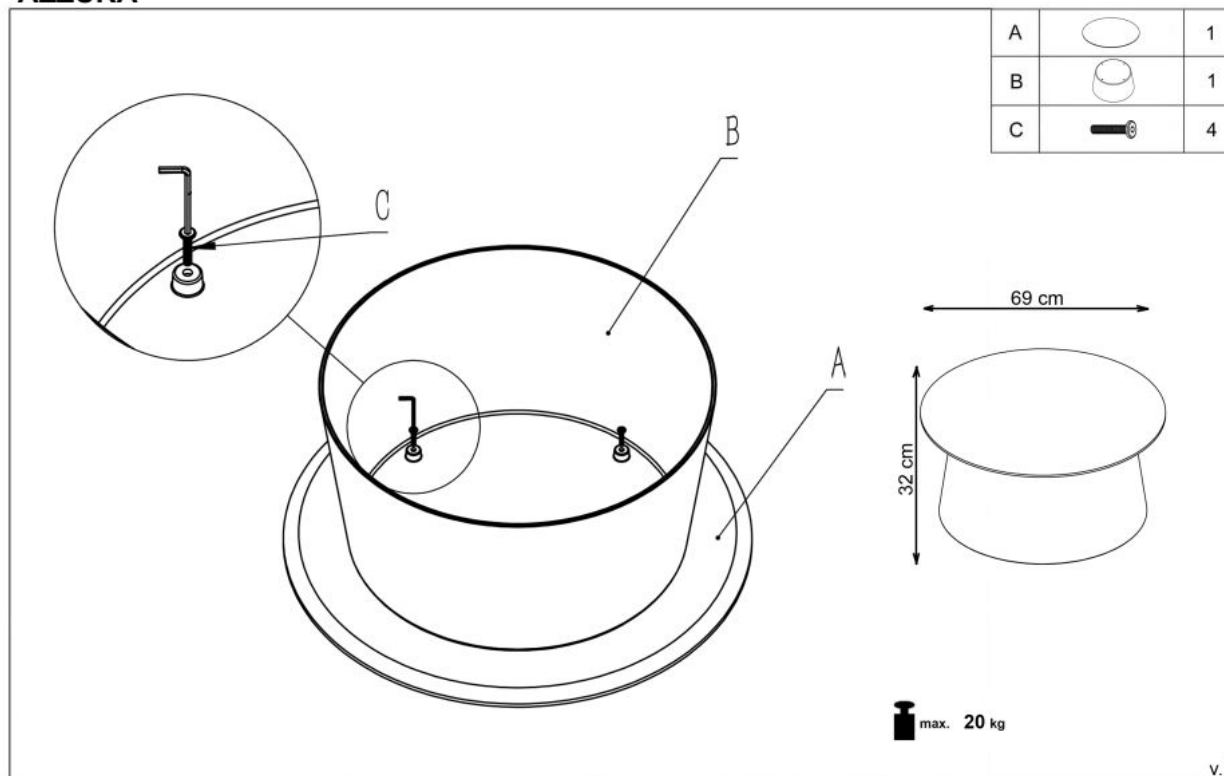

Instrukcja montażu ławy Azzura

Instrukcja montażu ławy Azzura

AZZURA

HALMAR Sp. z o.o.