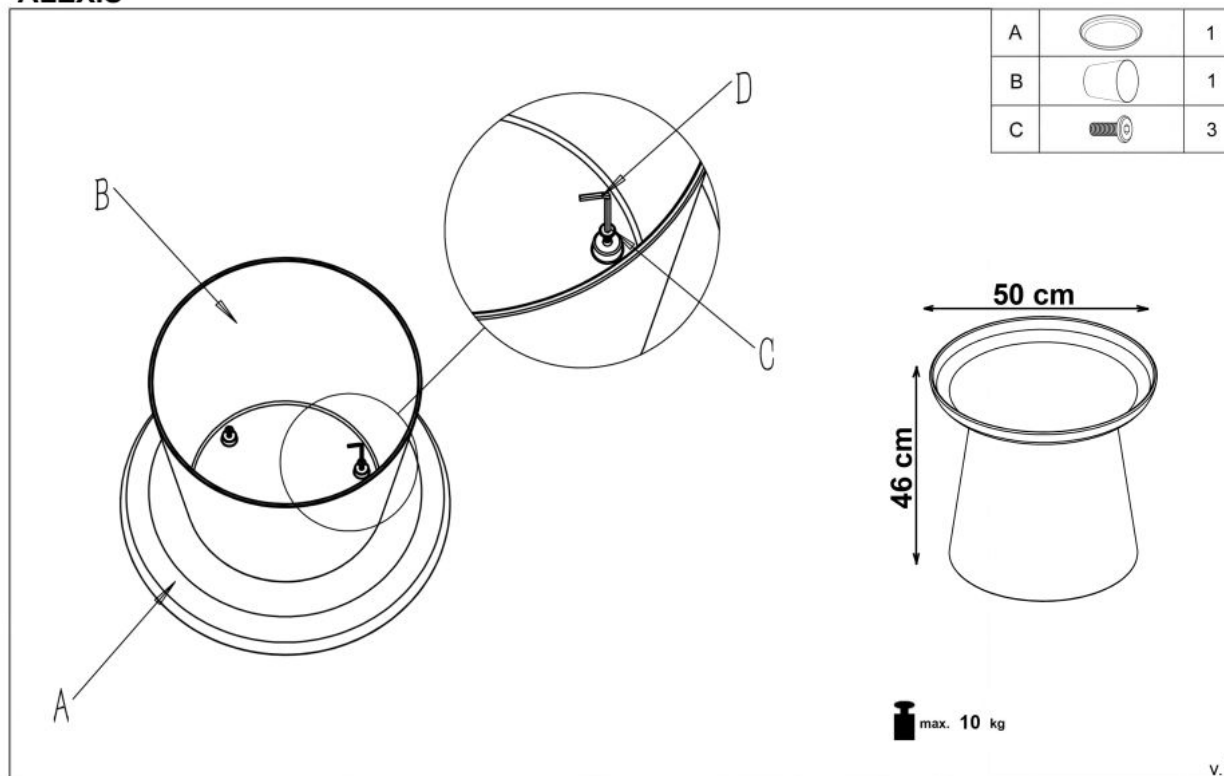

Instrukcja montażu ławy Alexis

Instrukcja montażu ławy Alexis

ALEXIS

HALMAR Sp. z o.o.