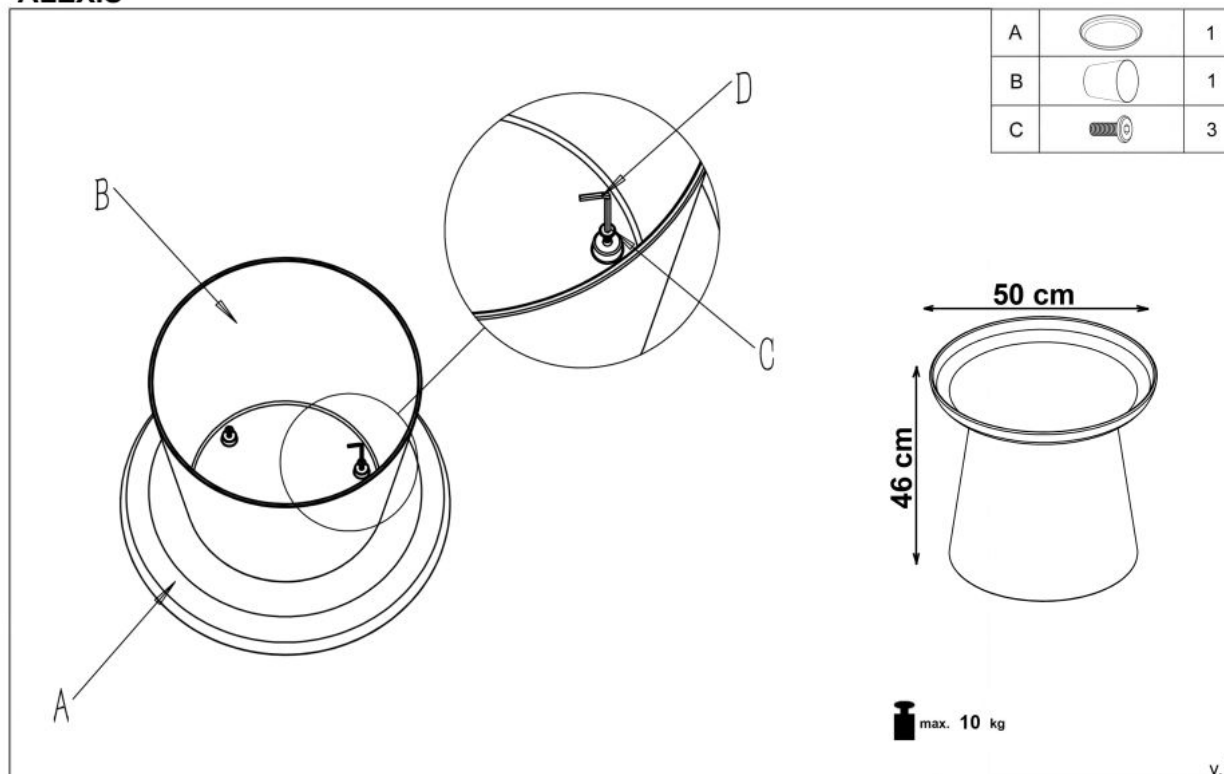

Instrukcja montażu ławy Alexis

Instrukcja montażu ławy Alexis

ALEXIS

HALMAR Sp. z o.o.