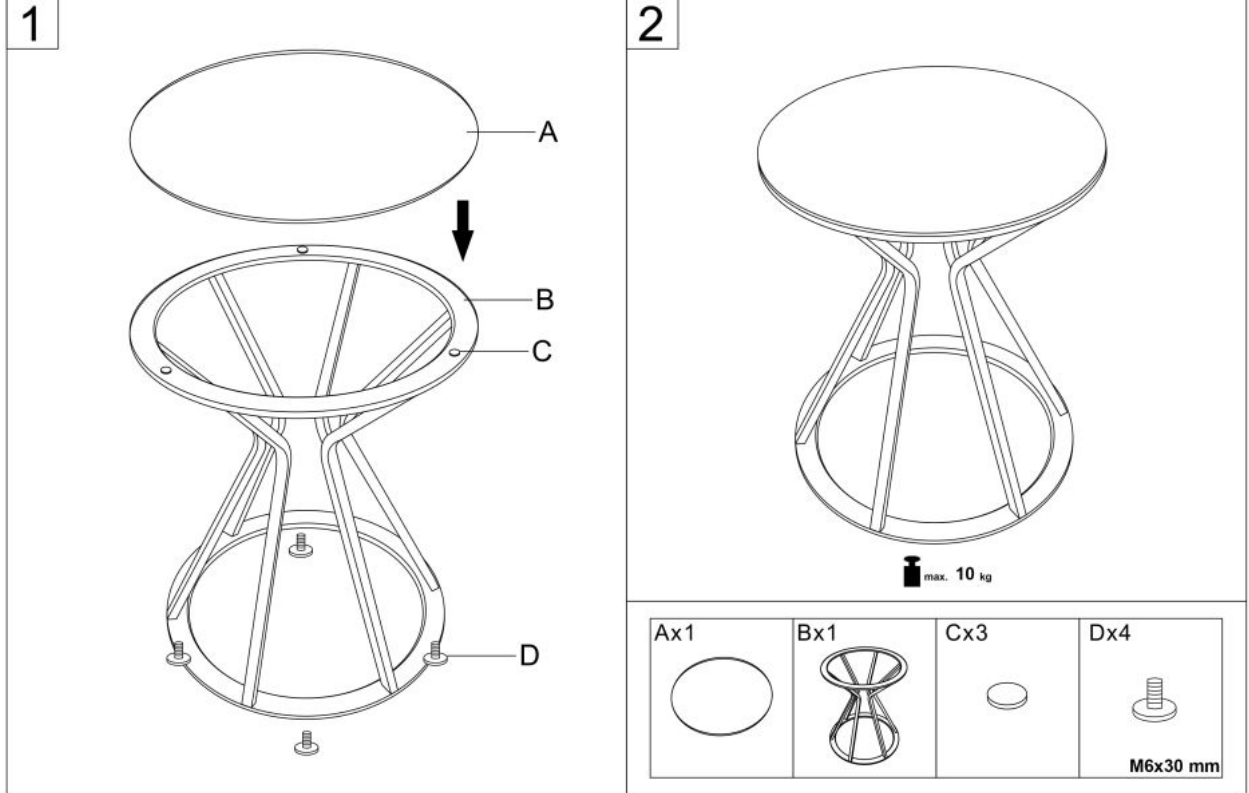

AFINA S

HALMAR Sp. z o.o.

v.1