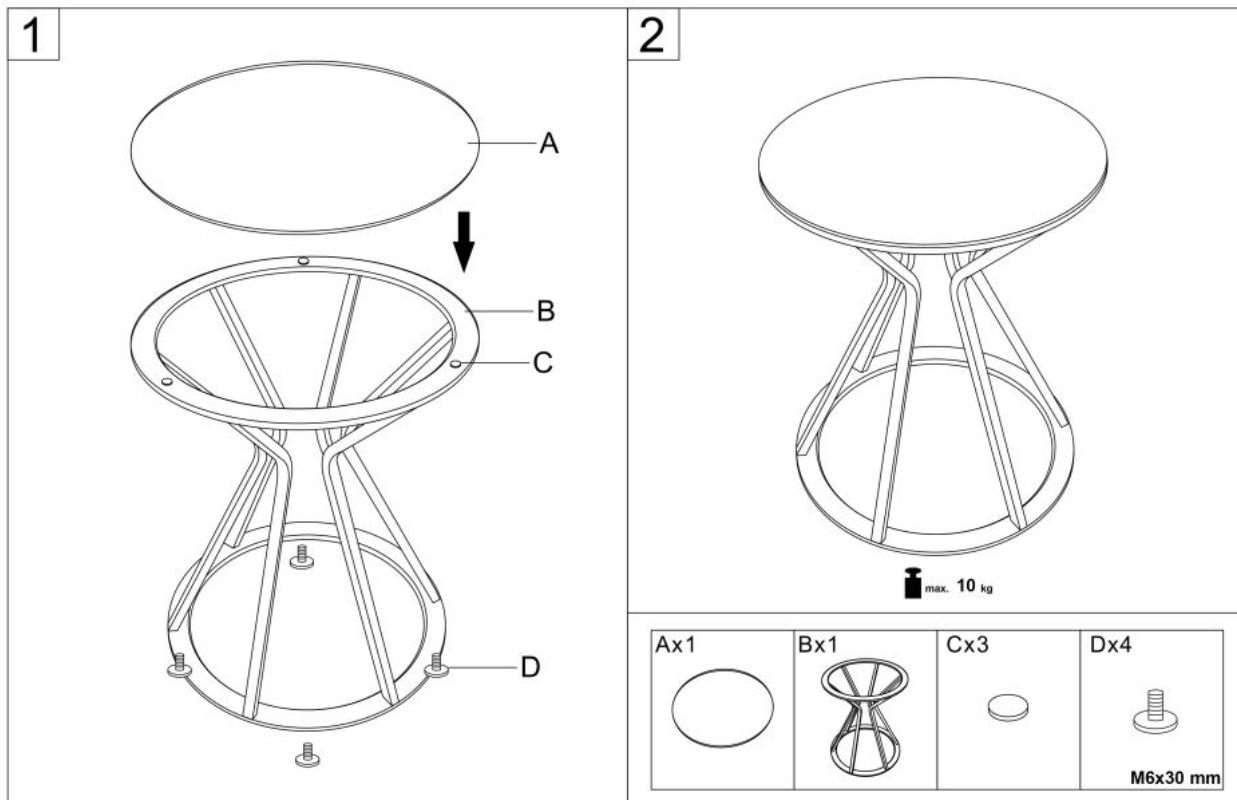

Instrukcja montażu ławy Afina S

Instrukcja montażu ławy Afina S

AFINA S

HALMAR Sp. z o.o.

v.1