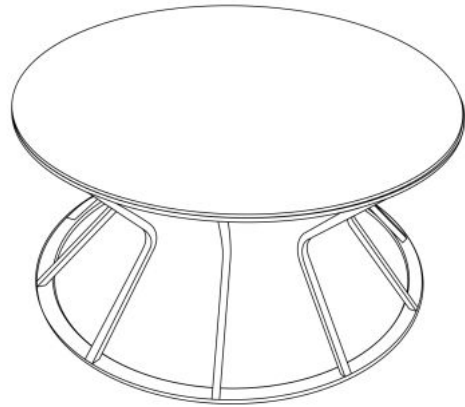

Opis produktu

Ława AFINA lustro / złoty - Halmar

wymiary: fi90/46 cm, materiał: szkło / stal nierdzewna, kolor: lustro - złoty

| | |
|---------------------|---------------------------------|
| Błat wykończenie: | połysk |
| Rodzaj: | ława |
| Styl wykonania: | glamour |
| Stelaż materiał: | metal |
| Materiał: | stal nierdzewna |
| Szerokość (Zakres): | 90 |
| Błat kształt: | okrągły |
| Stelaż kolor: | złoty |
| Błat materiał: | szkło |
| Wysokość: | 46 |
| Błat kolor: | transparentny (szkło) |
| Głębokość: | 90 |
| Kolor: | złoty |
| Waga brutto: | 22.000 |
| Waga netto: | 22.000 |
| Objętość: | 0.000 |
| Jednostka miary: | szt. |
| Ilość w paczce: | 1 |
| Ilość paczek: | 1 |
| Paczka 1: | 93.00 x 93.00 x 52.00, 22.00 KG |

Instrukcja montażu ławy Afina

Instrukcja montażu ławy Afina

AFINA

1

2

max. 20 kg

Ax1

Bx1