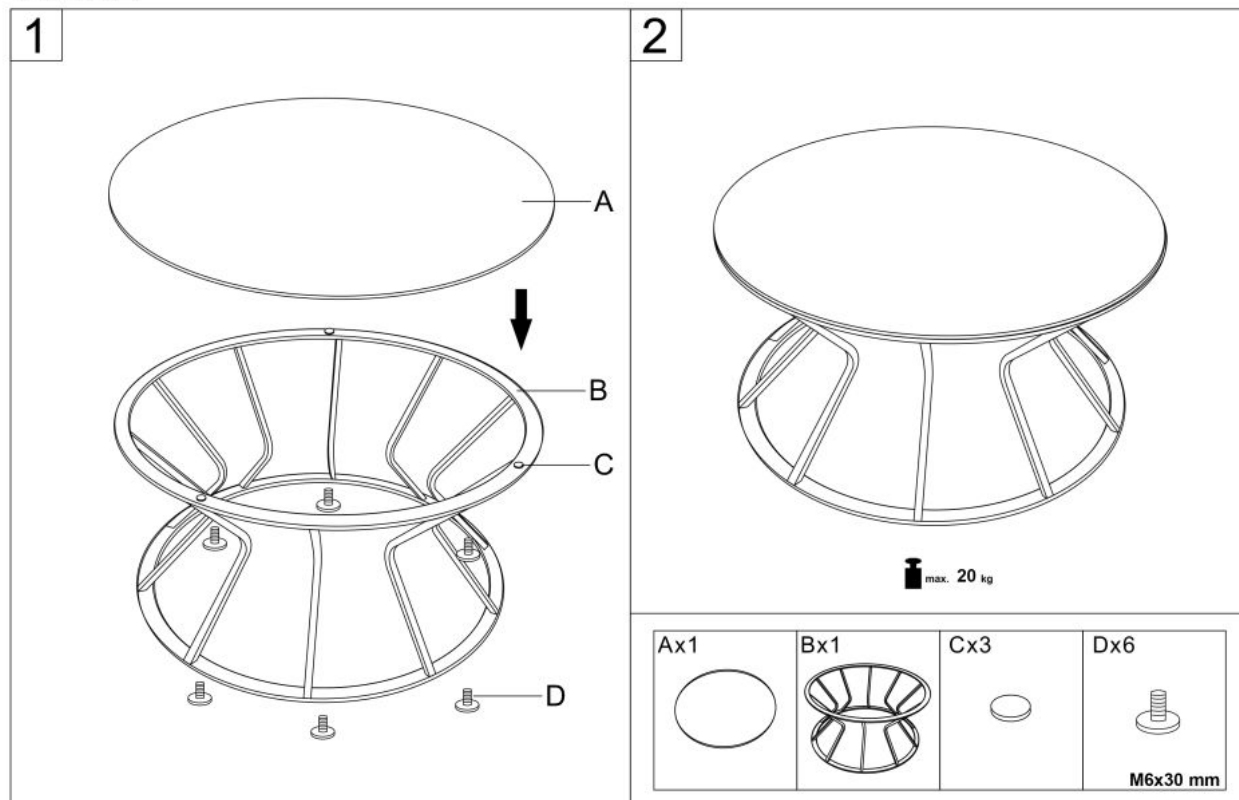

Instrukcja montażu ławy Afina

Instrukcja montażu ławy Afina

AFINA

HALMAR Sp. z o.o.

v.1