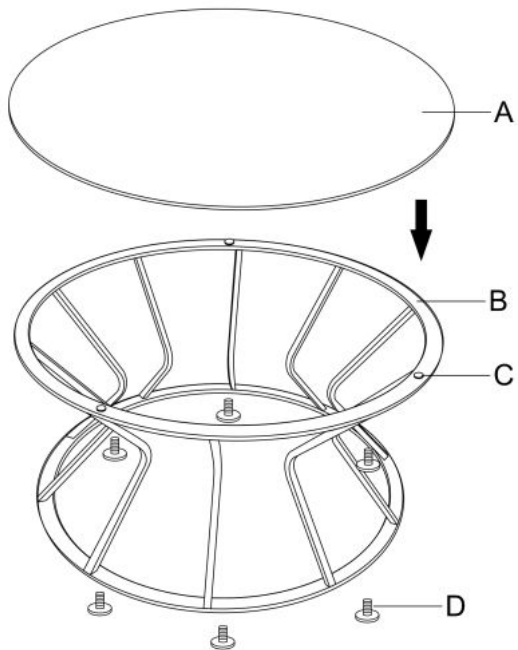

Opis produktu

Ława AFINA lustro / złoty - Halmar

wymiary: fi90/46 cm, materiał: szkło / stal nierdzewna, kolor: lustro - złoty

| | |
|---------------------|---------------------------------|
| Błat wykończenie: | połysk |
| Rodzaj: | ława |
| Styl wykonania: | glamour |
| Stelaż materiał: | metal |
| Materiał: | stal nierdzewna |
| Szerokość (Zakres): | 90 |
| Błat kształt: | okrągły |
| Stelaż kolor: | złoty |
| Błat materiał: | szkło |
| Wysokość: | 46 |
| Błat kolor: | transparentny (szkło) |
| Głębokość: | 90 |
| Kolor: | złoty |
| Waga brutto: | 22.000 |
| Waga netto: | 22.000 |
| Objętość: | 0.000 |
| Jednostka miary: | szt. |
| Ilość w paczce: | 1 |
| Ilość paczek: | 1 |
| Paczka 1: | 93.00 x 93.00 x 52.00, 22.00 KG |

Instrukcja montażu ławy Afina

Instrukcja montażu ławy Afina

AFINA

1

2

max. 20 kg

Ax1

Bx1