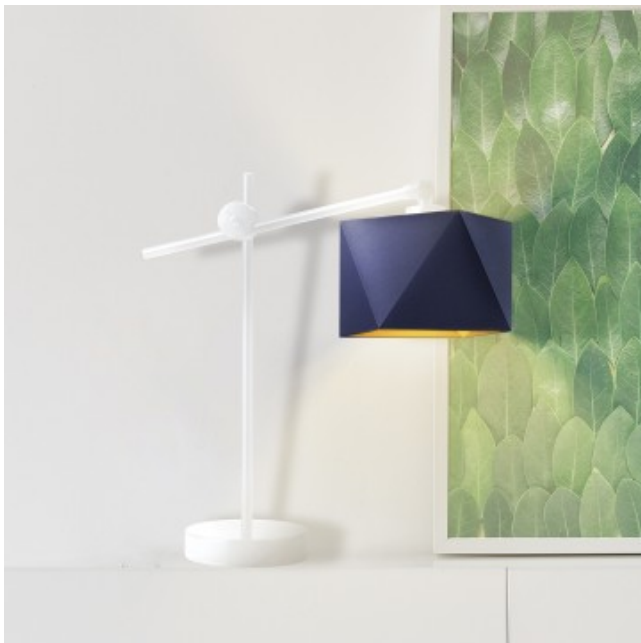

Link do produktu: <https://kaldekor.pl/lampka-stolowa-ze-zlotym-wnetrzem-belo-gold-p-23548.html>

Lampka stołowa ze złotym wnętrzem BELO GOLD Lysne

Nasza cena brutto	231,00 zł
Dostępność	Dostępny
Czas wysyłki	7 - 14 dni roboczych
Numer katalogowy	50001520
Kod producenta	500015/20

Opis produktu

Lampka stołowa ze złotym wnętrzem BELO GOLD Lysne

- **Producent:** LYSNE
- **Kod producenta:** 500015/20
- **Kraj pochodzenia i cechy produktu:** produkt polski fabrycznie nowy
- **Wymiary abażuru:** wysokość - 16 cm, szerokość - 16x16 cm, przekątna - 23 cm
- **Wymiary lampy (stelaż + abażur):** wysokość - około 50 cm, szerokość - około 20 cm (zarówno wysokość jak i szerokość lampy można dowolnie regulować)
- **Kolor abażuru:** dostępne kolory: dostępne kolory: biały ze złotym wnętrzem (złoty połysk), szary stalowy ze złotym wnętrzem (złoty mat), zieleń butelkowa ze złotym wnętrzem (złoty mat), granatowy ze złotym wnętrzem (złoty mat) oraz czarny ze złotym wnętrzem (złoty mat)
- **Kolor stelaża:** dostępne kolory: biały, srebrny, czarny
- **Materiał:** stelaż - elementy metalowe, abażur - holenderska tkanina tekstylna podklejona na folii PVC
- **Moc:** 60W
- **Napięcie:** 230V
- **Ilość źródeł światła i typ żarówki:** 1xE27 - lampa dostosowana jest do źródeł światła o klasach energetycznych od A++ do E oraz żarówek LED
- **Gwarancja:** gwarancja producenta - 24 miesiące

Produkt posiada dodatkowe opcje:

Wybierz kolor abażuru: biały ze złotym wnętrzem (złoty połysk) , czarny ze złotym wnętrzem (złoty mat) , granatowy ze złotym wnętrzem (złoty mat) , szary stalowy ze złotym wnętrzem (złoty mat) , zieleń butelkowa ze złotym wnętrzem (złoty mat)

Wybierz kolor stelaża: biały , czarny , srebrny