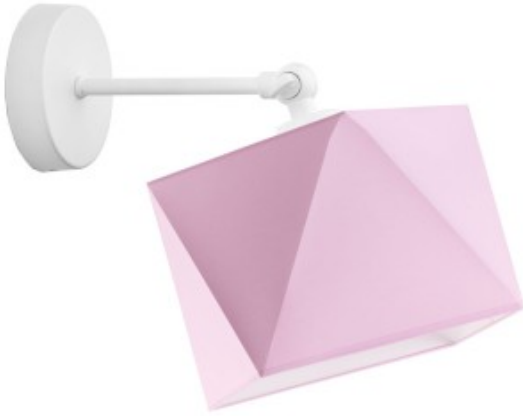

Link do produktu: <https://kaldekor.pl/lampka-scienna-do-pokoju-dziecka-ulsan-p-23515.html>

## Lampka ścienna do pokoju dziecka ULSAN Lysne

Nasza cena brutto	<b>219,00 zł</b>
Dostępność	<b>Dostępny</b>
Czas wysyłki	<b>7 - 14 dni roboczych</b>
Numer katalogowy	<b>5000161</b>
Kod producenta	<b>500016/1</b>

## Lampka ścienna do pokoju dziecka ULSAN Lysne

- **Producent:** LYSNE
- **Kod producenta:** 500016/1
- **Kraj pochodzenia i cechy produktu:** produkt polski fabrycznie nowy
- **Wymiary abażuru:** wysokość - 16 cm, szerokość - 16x16 cm, przekątna - 23 cm
- **Wymiary lampy (stelaż + abażur):** wysokość - 21 cm, szerokość - 26 cm
- **Kolor abażuru:** dostępne kolory: biały, ecru, jasny szary (gołębi), miętowy, musztardowy, jasny różowy, jasny fioletowy, beżowy, szary (stalowy), czerwony, niebieski, fioletowy, zieleń butelkowa, granatowy, grafitowy, brązowy, czarny oraz szary melanż (tzw. beton)
- **Kolor stelaża:** dostępne kolory: biały, srebrny, czarny
- **Materiał:** stelaż - elementy metalowe, abażur - holenderska tkanina tekstylna podklejona na folii PVC
- **Moc:** 60W
- **Napięcie:** 230V
- **Ilość źródeł światła i typ żarówki:** 1xE27 - lampa dostosowana jest do źródeł światła o klasach energetycznych od A++ do E oraz żarówek LED
- **Gwarancja:** gwarancja producenta - 24 miesiące

**Wybierz kolor stelaża:** biały , czarny , srebrny