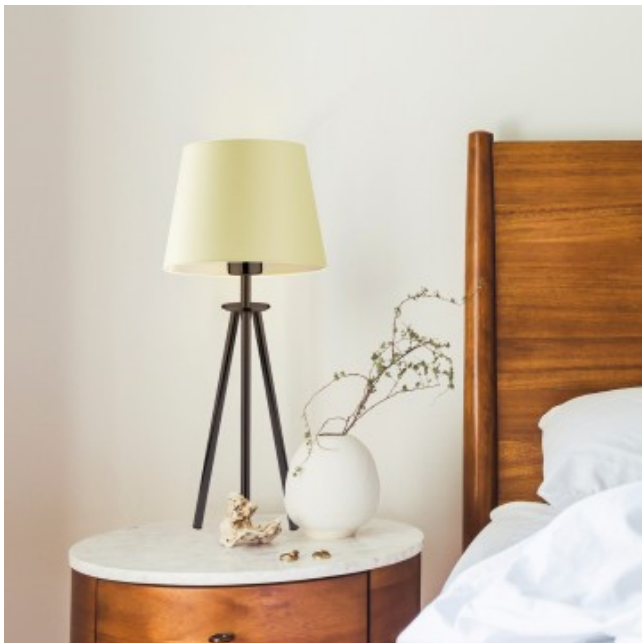

Link do produktu: <https://kaldekor.pl/lampka-nocna-do-sypialni-bergen-p-20826.html>

Lampka nocna do sypialni BERGEN Lysne

Nasza cena brutto	199,00 zł
Dostępność	Dostępny
Czas wysyłki	7 - 14 dni roboczych
Numer katalogowy	1451020
Kod producenta	14510/20

Opis produktu

Lampka nocna do sypialni BERGEN Lysne

Podstawa lampy Bergen powstała w oparciu o konstrukcję przypominającą stelaż fotograficzny na trzech nogach. Może posłużyć jako lampka nocna lub stołowa, oświetlenie do salonu spełniając nie tylko funkcję praktyczną ale również dekoracyjną. Wykorzystane materiały oraz interesująca forma sprawiają, że lampa stanie się przykuwającym uwagę ozdobnym elementem. Wysokość lampy wynosi 50 cm. Jedno źródło światła przystosowane zostało do żarówki o trzonku E27 i mocy 60 W. BERGEN posiada włącznik umiejscowiony na przewodzie zasilającym ułatwiający nam komfort użytkowania. Do wyboru mamy kilkanaście kolorów abażurów (biały, ecru, jasny szary (gołębi), miętowy, musztardowy, jasny różowy, jasny fioletowy, beżowy, szary stalowy, czerwony, niebieski, fioletowy, zieleń butelkowa, granatowy, grafitowy, brązowy, czarny oraz szary melanz (tzw. beton)) jak i 6 kolorów stelaży (biały, srebrny, czarny (w standardzie), chrom, stal szczotkowana, stare złoto (dodatkowo płatne). Kliknij i zobacz model 3D

- **Producent:** LYSNE
- **Kod producenta:** 14510/20
- **Kraj pochodzenia i cechy produktu:** produkt polski fabrycznie nowy
- **Wymiary abażuru:** wysokość - 14 cm, szerokość - 15 cm (górną średnicą), 19,5 cm (dolną średnicą)
- **Wymiary lampy (stelaż + abażur):** wysokość - 50 cm, szerokość - 20 cm
- **Kolor abażuru:** dostępne kolory: biały, ecru, jasny szary (gołębi), miętowy, musztardowy, jasny różowy, jasny fioletowy, beżowy, szary (stalowy), czerwony, niebieski, fioletowy, zieleń butelkowa, granatowy, grafitowy, brązowy, czarny oraz szary melanz (tzw. beton)
- **Kolor stelaża:** biały, srebrny, czarny (w standardzie), chrom, stal szczotkowana, stare złoto (dodatkowo płatne)
- **Materiał:** stelaż - elementy metalowe, abażur - holenderska tkanina tekstylna podklejona na folii PVC
- **Moc:** 60W
- **Napięcie:** 230V
- **Ilość źródeł światła i typ żarówki:** 1xE27 - lampa dostosowana jest do źródeł światła o klasach energetycznych od A++ do E oraz żarówek LED
- **Gwarancja:** gwarancja producenta - 24 miesiące

Produkt posiada dodatkowe opcje:

Wybierz kolor abażuru: beżowy, biały, brązowy, czarny, czerwony, ecru, fioletowy, grafitowy, granatowy, jasny fioletowy, jasny różowy, jasny szary (gołębi), miętowy, musztardowy, niebieski, szary (stalowy), szary melanz (tzw. beton), zieleń butelkowa