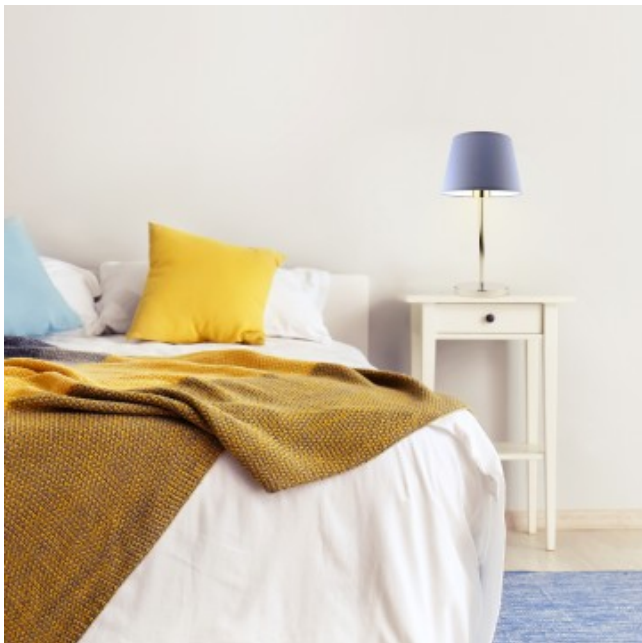

Link do produktu: <https://kaldekor.pl/lampka-nocna-do-pokoju-dziecka-siena-p-20808.html>

Lampka nocna do pokoju dziecka SIENA Lysne

Nasza cena brutto	169,00 zł
Dostępność	Dostępny
Czas wysyłki	7 - 14 dni roboczych
Numer katalogowy	1452626
Kod producenta	14526/26

Opis produktu

Lampka nocna do pokoju dziecka SIENA Lysne

Lampka nocna SIENA uroczo prezentować się będzie na szafce nocnej obok łóżeczka Twojej pociechy. Ciekawej konstrukcji abażur, pokryty pastelowymi barwami, wprowadzi do pomieszczenia słodki, cukierkowy klimat. Oświetlenie przede wszystkim przyda się podczas wieczornego zasypiania Twojego malucha. Z takim towarzyszem jak lampka nocna SIENA, malec nie będzie musiał już bać się ciemności. Wydobywające się z lampki światło rozproszy ciemność ale przy tym nie wyda zbyt jaskrawego światła, które mogłoby razić dziecko w oczy. Ten model charakteryzuje się niezwykle zgrabną i smukłą formą, zwieńczoną stożkowym abażurem, który wyprodukowany został z najwyższej jakości holenderskiej tkaniny tekstylnej podklejonej na folii PVC. Do wyboru mamy kilkanaście kolorów abażurów (biały, ecru, jasny szary (gołębi), miętowy, musztardowy, jasny różowy, jasny fioletowy, beżowy, szary stalowy, czerwony, niebieski, fioletowy, zieleń butelkowa, granatowy, grafitowy, brązowy, czarny, czarny ze złotym wnętrzem, szary melanz (tzw. beton)) jak i 6 kolorów stelaży (biały, srebrny, czarny (w standardzie), chrom, stal szrotkowana, stare złoto (dodatkowo płatne)). Kliknij i zobacz model 3D

- **Producent:** LYSNE
- **Kod producenta:** 14526/26
- **Kraj pochodzenia i cechy produktu:** produkt polski fabrycznie nowy
- **Wymiary abażuru:** wysokość - 14 cm, szerokość - 15 cm (górną średnicą), 19,5 cm (dolną średnicą)
- **Wymiary lampy (stelaż + abażur):** wysokość - 41,5 cm, szerokość - 19,5 cm
- **Kolor abażuru:** dostępne kolory: biały, ecru, jasny szary (gołębi), miętowy, musztardowy, jasny różowy, jasny fioletowy, beżowy, szary (stalowy), czerwony, niebieski, fioletowy, zieleń butelkowa, granatowy, grafitowy, brązowy, czarny oraz szary melanz (tzw. beton)
- **Kolor stelaża:** biały, srebrny, czarny (w standardzie), chrom, stal szrotkowana, stare złoto (dodatkowo płatne)
- **Materiał:** stelaż - elementy metalowe, abażur - holenderska tkanina tekstylna podklejona na folii PVC
- **Moc:** 60W
- **Napięcie:** 230V
- **Ilość źródeł światła i typ żarówki:** 1xE27 - lampa dostosowana jest do źródeł światła o klasach energetycznych od A++ do E oraz żarówek LED
- **Gwarancja:** gwarancja producenta - 24 miesiące

Produkt posiada dodatkowe opcje:

Wybierz kolor abażuru: beżowy , biały , brązowy , czarny , czerwony , ecru , fioletowy , grafitowy , granatowy , jasny fioletowy , jasny różowy , jasny szary (gołębi) , miętowy , musztardowy , niebieski , szary (stalowy) , szary melanz (tzw. beton)