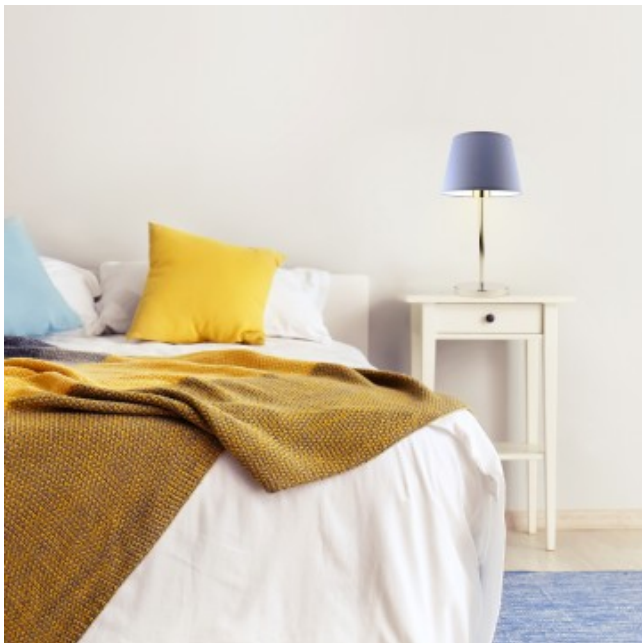

Link do produktu: <https://kaldekor.pl/lampka-nocna-do-pokoju-dziecka-siena-p-20808.html>

Lampka nocna do pokoju dziecka SIENA Lysne

Cena brutto	169,00 zł
Dostępność	Dostępny
Standardowy czas wysyłki	7 - 14 dni roboczych
Numer katalogowy	1452626
Kod producenta	14526/26

Opis produktu

Lampka nocna do pokoju dziecka SIENA Lysne

Lampka nocna SIENA uroczo prezentować się będzie na szafce nocnej obok łóżeczka Twojej pociechy. Ciekawej konstrukcji abażur, pokryty pastelowymi barwami, wprowadzi do pomieszczenia słodki, cukierkowy klimat. Oświetlenie przede wszystkim przyda się podczas wieczornego zasypiania Twojego malucha. Z takim towarzyszem jak lampka nocna SIENA, malec nie będzie musiał już bać się ciemności. Wydobywające się z lampki światło rozproszy ciemność ale przy tym nie wyda zbyt jaskrawego światła, które mogłoby razić dziecko w oczy. Ten model charakteryzuje się niezwykle zgrabną i smukłą formą, zwieńczoną stożkowym abażurem, który wyprodukowany został z najwyższej jakości holenderskiej tkaniny tekstylnej podklejonej na folii PVC. Do wyboru mamy kilkanaście kolorów abażurów (biały, ecru, jasny szary (gołębi), miętowy, musztardowy, jasny różowy, jasny fioletowy, beżowy, szary stalowy, czerwony, niebieski, fioletowy, zieleń butelkowa, granatowy, grafitowy, brązowy, czarny, czarny ze złotym wnętrzem, szary melanz (tzw. beton)) jak i 6 kolorów stelaży (biały, srebrny, czarny (w standardzie), chrom, stal szcztokowana, stare złoto (dodatkowo płatne)). Kliknij i zobacz model 3D

- **Producent:** LYSNE
- **Kod producenta:** 14526/26
- **Kraj pochodzenia i cechy produktu:** produkt polski fabrycznie nowy
- **Wymiary abażuru:** wysokość - 14 cm, szerokość - 15 cm (górną średnicą), 19,5 cm (dolną średnicą)
- **Wymiary lampy (stelaż + abażur):** wysokość - 41,5 cm, szerokość - 19,5 cm
- **Kolor abażuru:** dostępne kolory: biały, ecru, jasny szary (gołębi), miętowy, musztardowy, jasny różowy, jasny fioletowy, beżowy, szary (stalowy), czerwony, niebieski, fioletowy, zieleń butelkowa, granatowy, grafitowy, brązowy, czarny oraz szary melanz (tzw. beton)
- **Kolor stelaża:** biały, srebrny, czarny (w standardzie), chrom, stal szcztokowana, stare złoto (dodatkowo płatne)
- **Materiał:** stelaż - elementy metalowe, abażur - holenderska tkanina tekstylna podklejona na folii PVC
- **Moc:** 60W
- **Napięcie:** 230V
- **Ilość źródeł światła i typ żarówki:** 1xE27 - lampa dostosowana jest do źródeł światła o klasach energetycznych od A++ do E oraz żarówek LED
- **Gwarancja:** gwarancja producenta - 24 miesiące

Produkt posiada dodatkowe opcje:

Wybierz kolor abażuru: beżowy , biały , brązowy , czarny , czerwony , ecru , fioletowy , grafitowy , granatowy , jasny fioletowy , jasny różowy , jasny szary (gołębi) , miętowy , musztardowy , niebieski , szary (stalowy) , szary melanz (tzw. beton)