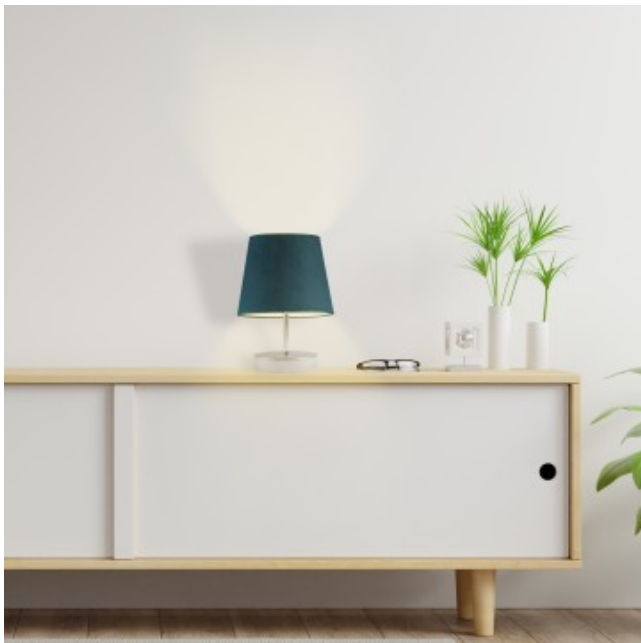

Link do produktu: <https://kaldekor.pl/lampka-na-stolik-nocny-almada-velur-p-22967.html>

Lampka na stolik nocny ALMADA VELUR Lysne

Cena brutto	198,00 zł
Dostępność	Dostępny
Standardowy czas wysyłki	7 - 14 dni roboczych
Numer katalogowy	400038v2
Kod producenta	400038V/2

Opis produktu

Lampka na stolik nocny ALMADA VELUR Lysne

Idealna lampka nocna do sypialni - ALMADA VELUR ALMADA VELUR to wyjątkowo uroczy model lampki nocnej. Krótka, metalowa nóżka i tkaninowy abażur tworzą idealne oświetlenie do sypialni. Welurowy klosz wygląda niezwykle elegancko, kreując oryginalny efekt świetlny. Abażur dostępny jest w trzech wariantach kolorystycznych oraz 2 kolorach wewnętrznej amplii (białym i złotym). Lampka nocna z włącznikiem - lampa do sypialni Atutem lampek nocnych jest ich kompaktowa forma i poręczna konstrukcja. Jej niewielkie wymiary (wysokość - 29 cm, szerokość - 19 cm) sprawiają, że wpasuje się w przestrzenie o ograniczonej ilości miejsca. Świetnie sprawdzi się w roli lampki nocnej do sypialni, lampy stołowej do salonu czy lampki dla dzieci. Lampka z abażurem ALMADA VELUR doskonale wpisze się w różnorodne style - począwszy od klasycznego, po modernistyczny, nowoczesny na rustykalnym kończąc. Ozdobi nie tylko szafkę przy łóżku, ale także świetnie prezentować się będzie na komodzie, regale czy stoliku. Nowoczesna lampka stołowa z abażurem z materiału - oświetlenie dopasowane do każdego stylu Prezentowana lampka ALMADA VELUR posiada w standardzie jedno źródło światła i dostosowana jest do opravek o klasach energetycznych od A do G o mocy 60W, mocowanych na tzw. duży gwint E27. Z oprawą kompatybilne będą żarówki ledowe jak i tradycyjne. Każdy produkt dostępny w naszym sklepie z oświetleniem LYSNE.PL może poszczycić się etykietą „made in Poland”, unijnym certyfikatem CE oraz 2 - letnią ochroną gwarancyjną.

- **Producent:** LYSNE
- **Kod producenta:** 400038V/2
- **Kraj pochodzenia i cechy produktu:** produkt polski fabrycznie nowy
- **Wymiary abażuru:** wysokość - 14 cm, szerokość - 15 cm (górną średnicą), 19,5 cm (dolną średnicą)
- **Wymiary lampy (stelaż + abażur):** wysokość - 29 cm, szerokość - 19 cm
- **Kolor abażuru:** dostępne kolory: szary, granatowy, zieleń butelkowa, szary ze złotym wnętrzem, granatowy ze złotym wnętrzem, zieleń butelkowa ze złotym wnętrzem
- **Kolor stelaża:** biały, srebrny, czarny (w standardzie), chrom, stal szrotkowana, stare złoto (dodatkowo płatne)
- **Materiał:** stelaż - elementy metalowe, abażur - tkanina welurowa podklejona na białej/złotej folii PVC
- **Moc:** 60W
- **Napięcie:** 230V
- **Ilość źródeł światła i typ żarówki:** 1xE27 - lampa dostosowana jest do źródeł światła o klasach energetycznych od A++ do E oraz żarówek LED
- **Gwarancja:** gwarancja producenta - 24 miesiące

Produkt posiada dodatkowe opcje: