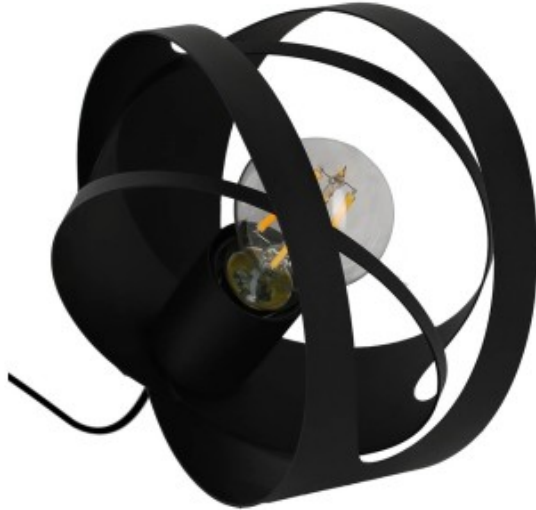

Link do produktu: <https://kaldekor.pl/lampka-mala-molly-p-16392.html>

Lampka mała Molly Lampex

Nasza cena brutto	148,00 zł
Dostępność	Aktualnie niedostępny
Czas wysyłki	48 godzin
Numer katalogowy	5902622137308
Kod producenta	LPX0097/LM
Kod EAN	5902622137308

Opis produktu

Lampka mała Molly Lampex

Parametry:

Typ: Lampka mała
Przeznaczenie: Salon, Jadalnia, Sypialnia, Kuchnia, Korytarz
Styl: Nowoczesny, Loft, Industrialny, Designerski
Wykonanie: Metal
Kolor korpusu: Czarny

Dane techniczne:

Symbol: LPX0097/LM
Kod EAN: 5902622137308
Źródło światła: E27 1x60W (maksymalnie 60W)
Wysokość: 17 cm
Szerokość: 17 cm
Oprawa: Metal
Żarówki w komplecie: Nie

Opis produktu:

Lampka mała Molly wyróżnia się oryginalnym wzornictwem klosza. Jest to idealna propozycja dla osób preferujących styl loftowy. Solidnie wykonany metalowy klosz skutecznie ogranicza możliwość zniszczenia. Lampka Molly stworzy przytulny nastrój, wyróżni światłem dekoracje oraz doświetli pomieszczenie. Precyzyjne wykonanie oraz wysokiej jakości materiały pozwolą cieszyć się wyglądem i funkcją lampy przez wiele lat.

Prezentowana lampa posiada miejsce na jedno źródło światła E27 - 1x60W.

Warto uzupełnić swój wybór o inne modele lamp z kolekcji Molly i stworzyć w swoim wnętrzu spójną i atrakcyjną aranżację oświetleniową.

- **Szerokość:** 17
- **Wysokość:** 17
- **Waga:** 0,0000 kg