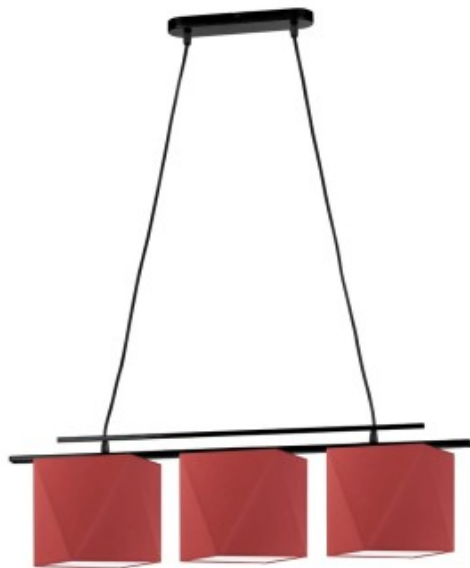

Link do produktu: <https://kaldekor.pl/lampa-wiszaca-z-regulacja-wysokosci-malibu-p-21684.html>

Lampa wisząca z regulacją wysokości MALIBU Lysne

Nasza cena brutto	319,00 zł
Dostępność	Dostępny
Czas wysyłki	7 - 14 dni roboczych
Numer katalogowy	1461916
Kod producenta	14619/16

Opis produktu

Lampa wisząca z regulacją wysokości MALIBU Lysne

Nowoczesna lampa wisząca MALIBU posiada aż trzy punkty świetlne. Abażury w kształcie diamentów symetrycznie rozłożone na belce podwieszanej są na zaokrąglonej podsufitce. Żyrandol o niezwykle uniwersalnym zastosowaniu prezentuje się zjawiskowo. Funkcjonalny a jednocześnie dekoracyjny. Umieszczony w centralnym punkcie pomieszczenia pozwoli na stworzenie wyjątkowej, przytulnej atmosfery. Szeroki wybór wariantów kolorystycznych abażurów oraz stelaży pozwoli skomponować wyjątkową iluminację wnętrza. Żyrandol MALIBU posiada regulowaną wysokość (maksymalnie 120 cm), a jego szerokość to 77 cm. Do wyboru mamy kilkanaście kolorów abażurów (biały, ecru, jasny szary (gołębi), miętowy, musztardowy, jasny różowy, jasny fioletowy, beżowy, szary stalowy, czerwony, niebieski, fioletowy, zieleń butelkowa, granatowy, grafitowy, brązowy, czarny oraz szary melanż (tzw. beton)), a także 3 kolory stelaży (biały, czarny, srebrny). Istnieje możliwość doboru trzech różnych wariantów kolorystycznych abażurów - w tym celu prosimy o informację dotyczącą kolorystyki podczas składania zamówienia w "uwagach do zamówienia" bądź kontakt mailowy: office@lysne.pl bądź telefoniczny 798 - 747 - 891.