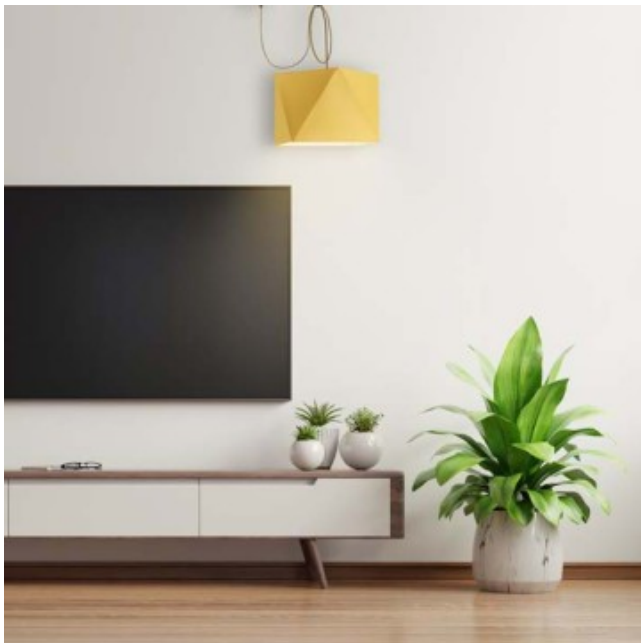

Link do produktu: <https://kaldekor.pl/lampa-wiszaca-z-regulacja-wysokosci-kano-d1-p-6622.html>

## Lampa wisząca z regulacją wysokości KANO D1 Lysne

Kano D1 to niezwykle elegancki model lampy wiszącej. Geometryczny abażur w kształcie diamentu o szerokości 30 cm i wysokości 24 cm, wykonany jest z tkaniny tekstylnej i dostępny w 18 wariantach kolorystycznych. Indywidualny dobór kolorystyki pozwala idealnie dobrać funkcjonalny żyrandol do aranżacji Twojego wnętrza. Plastikowy przewód o maksymalnej długości 200 cm można dowolnie regulować i formować. Ułożenie przewodu zasilającego ułatwia uchwyt montażowy, który dołączony jest do zestawu. Lampa wisząca z regulacją KANO D1 to świetna propozycja dla wielbicieli niesztabowych, a zarazem praktycznych rozwiązań oświetleniowych. Musztardowa lampa wisząca w stylu pająk to odpowiedni wybór dla osób ceniących prostotę i subtelny, a zarazem nowoczesny styl. Jednopłomienny żyrandol rozświetli wnętrze, wprowadzając do niego harmonię. Lampa wisząca KANO D1 doskonale sprawdzi się również w kuchni i jadalni. Lampa ta dostosowana jest do źródeł światła o klasach energetycznych od A++ do E oraz żarówek LED. Posiada miejsce na jedną żarówkę o mocy 60W, mocowaną na tzw. "duży gwint" E27. Dodatkowo można wyposażyć ją w dolną zabudowę - denko, które wykonane jest z mlecznobiałego tworzywa akrylowego (pleksi). Denko spełnia podwójną rolę - rozprasza światło na całą powierzchnię lampy oraz maskuje wnętrze abażura. Przenikające przez denko światło, daje niezwykle łagodny dla oka blask. Do rodziny lamp SPIDER należą także trójpłomienna lampa KANO D3 oraz pięcioramenny żyrandol KANO D5.