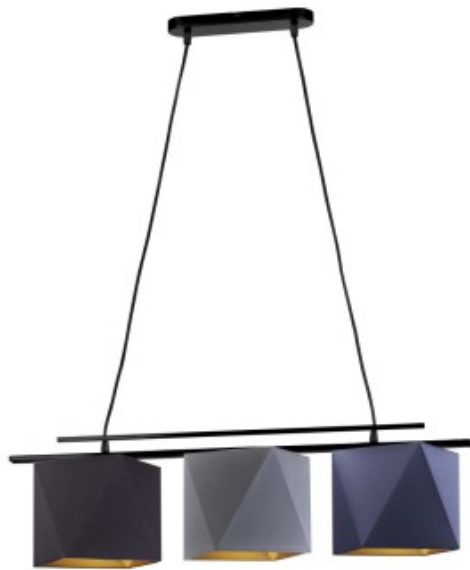

Link do produktu: <https://kaldekor.pl/lampa-wiszaca-w-stylu-glamour-malibu-gold-p-4902.html>

## Lampa wisząca w stylu glamour MALIBU GOLD Lysne

|                   |                             |
|-------------------|-----------------------------|
| Nasza cena brutto | <b>355,00 zł</b>            |
| Dostępność        | <b>Dostępny</b>             |
| Czas wysyłki      | <b>7 - 14 dni roboczych</b> |
| Numer katalogowy  | <b>1461931</b>              |
| Kod producenta    | <b>14619/31</b>             |

## Lampa wisząca w stylu glamour MALIBU GOLD Lysne

Nowoczesna lampa wisząca MALIBU posiada aż trzy punkty świetlne. Abażury w kształcie diamentów symetrycznie rozłożone na belce podwieszanej są na zaokrąglonej podsufitce. Żyrandol o niezwykle uniwersalnym zastosowaniu prezentuje się zjawiskowo. Funkcjonalny a jednocześnie dekoracyjny. Umieszczony w centralnym punkcie pomieszczenia pozwoli na stworzenie wyjątkowej, przytulnej atmosfery. Szeroki wybór wariantów kolorystycznych abażurów oraz stelaży pozwoli skomponować wyjątkową iluminację wnętrza. Żyrandol MALIBU posiada regulowaną wysokość (maksymalnie 120 cm), a jego szerokość to 77 cm. Do wyboru mamy 5 kolorów abażurów (biały ze złotym wnętrzem (złoty połysk), szary stalowy ze złotym wnętrzem (złoty mat), zieleń butelkowa ze złotym wnętrzem (złoty mat), granatowy ze złotym wnętrzem (złoty mat) oraz czarny ze złotym wnętrzem (złoty mat)), a także 3 kolory stelaży (biały, czarny, srebrny). Istnieje możliwość doboru trzech różnych kolorów abażurów - w tym celu prosimy o wpisanie w komentarzu do zamówienia wybranej kolorystyki.