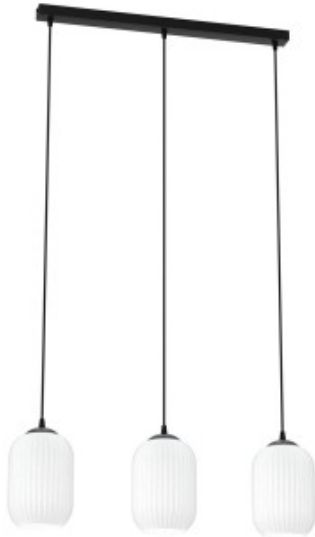

Link do produktu: <https://kaldekor.pl/lampa-wiszaca-verdi-3-bl-opal-p-31087.html>

Lampa wisząca VERDI 3 BL OPAL

Cena brutto **459,00 zł**

Dostępność **Dostępny**

Standardowy czas wysyłki **14 dni**

Numer katalogowy **5907106011396**

Kod producenta **1435/3**

Kod EAN **5907106011396**

Opis produktu

Lampa wisząca Verdi to unikalny element oświetleniowy, który wyróżnia się nieregularnym kloszem w kształcie słoika. Jej oryginalna forma dodaje charakteru każdemu wnętrzu, wprowadzając niepowtarzalny styl i przytulną atmosferę. Idealna do nowoczesnych i eklektycznych aranżacji, lampa Verdi emituje miękkie, rozproszone światło, które doskonale nadaje się do salonów, jadalni czy przestrzeni komercyjnych. To doskonały wybór dla osób poszukujących wyjątkowych i kreatywnych rozwiązań w oświetleniu.

- Kolor klosza: Biały
- Średnica klosza: 15
- Kolor lampy: Czarny
- Długość lampy: 140
- Żarówki: 3
- Oprawka: E27
- Watt: 15W MAX LED