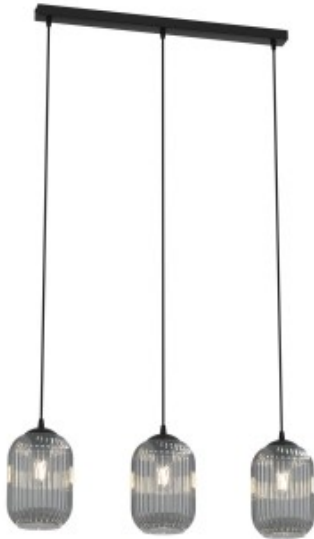

Dane aktualne na dzień: 09-04-2025 10:27

Link do produktu: <https://kaldekor.pl/lampa-wiszaca-verdi-3-bl-grafit-p-31081.html>

Lampa wisząca VERDI 3 BL GRAFIT

Cena brutto	376,00 zł
-------------	------------------

Kod producenta	1434/3
----------------	---------------

Kod EAN	5907106011334
---------	----------------------

Opis produktu

Lampa wisząca Verdi to unikalny element oświetleniowy, który wyróżnia się nieregularnym kloszem w kształcie słoika. Jej oryginalna forma dodaje charakteru każdemu wnętrzu, wprowadzając niepowtarzalny styl i przytulną atmosferę. Idealna do nowoczesnych i eklektycznych aranżacji, lampa Verdi emituje miękkie, rozproszone światło, które doskonale nadaje się do salonów, jadalni czy przestrzeni komercyjnych. To doskonały wybór dla osób poszukujących wyjątkowych i kreatywnych rozwiązań w oświetleniu.

- Kolor klosza: Grafitowy
- Średnica klosza: 15
- Kolor lampy: Czarny
- Długość lampy: 140
- Żarówki: 3
- Oprawka: E27
- Watt: 15W MAX LED