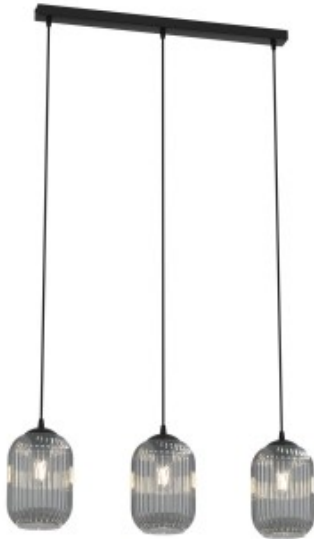

Link do produktu: <https://kaldekor.pl/lampa-wiszaca-verdi-3-bl-grafit-emibig-p-31081.html>

## Lampa wisząca VERDI 3 BL GRAFIT - Emibig

|                                   |                              |
|-----------------------------------|------------------------------|
| Nasza cena brutto                 | <b>362,00 zł</b>             |
| Cena katalogowa producenta brutto | <b>459,00 zł</b>             |
| Dostępność                        | <b>Aktualnie niedostępny</b> |
| Czas wysyłki                      | <b>14 dni</b>                |
| Numer katalogowy                  | <b>5907106011334</b>         |
| Kod producenta                    | <b>1434/3</b>                |
| Kod EAN                           | <b>5907106011334</b>         |

### Opis produktu

Lampa wisząca Verdi to unikalny element oświetleniowy, który wyróżnia się nieregularnym kloszem w kształcie słoika. Jej oryginalna forma dodaje charakteru każdemu wnętrzu, wprowadzając niepowtarzalny styl i przytulną atmosferę. Idealna do nowoczesnych i eklektycznych aranżacji, lampa Verdi emituje miękkie, rozproszone światło, które doskonale nadaje się do salonów, jadalni czy przestrzeni komercyjnych. To doskonały wybór dla osób poszukujących wyjątkowych i kreatywnych rozwiązań w oświetleniu.

- Regulowana wysokość: Tak
- Materiał: Stal lakierowana proszkowo. szkło
- Kolor lampy: Czarny
- Kolor klosza: Grafitowy
- Średnica klosza: 15
- Długość lampy: 140
- Szerokość lampy: 60
- Żarówki: 3
- Oprawka: E27
- Moc: 15W MAX LED
- SZEROKOŚĆ KARTONU [cm]: 21
- WYSOKOŚĆ KARTONU [cm]: 35
- GŁĘBOKOŚĆ KARTONU [cm]: 67
- OPRAWKA: E27
- Waga: 2,8 kg