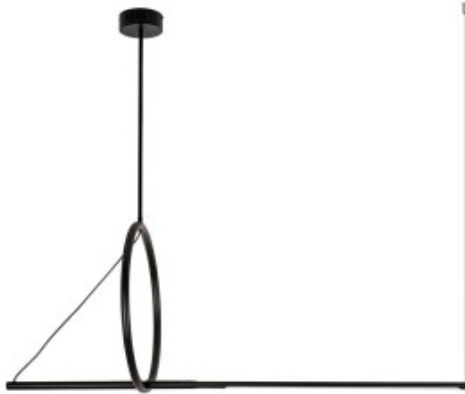

Link do produktu: <https://kaldekor.pl/lampa-wiszaca-stick-led-metal-akryl-p-13262.html>

MOOSEE lampa wisząca STICK czarna - Moosee

Cena brutto	1 599,00 zł
Dostępność	Dostępny
Standardowy czas wysyłki	3 dni
Numer katalogowy	5900000051079
Kod producenta	MSE1501100534
Kod EAN	5900000051079

Opis produktu

MOOSEE lampa wisząca STICK czarna - Moosee

Stick to nowoczesna lampa wisząca.

Lekka, geometryczna konstrukcja będzie praktyczną ozdobą pomieszczenia.

Głównym elementem lampy jest podłużne, ledowe źródło światła.

Całość połączona jest z metalowym okręgiem, który stabilizuje i poziomuje lampę.

Umieszczona jest na podsufitce za pomocą 3 częściowego, metalowego łącznika i stalowej linki.

Zapewnia to regulację wysokości całej lampy. Wszystkie elementy metalowe są w kolorze czarnym.

Dzięki akrylowej osłonie lampa odpowiednio rozprasza światło.

Stick doskonale sprawdzi się w domu oraz pomieszczeniach biurowych.

Światło: LED 11 W / 880 lm / 3000 K

Wymiary: wys. 210 cm / szer. 120 cm / gł. 45 cm

Oprawa: wys. 45 cm / szer. 120 cm

Klosz LED: dł. 70 cm

Mocowanie: wys. 4,5 cm / śr. 12 cm

Regulacja wysokości: 1 x 50 cm / 1 x 50 cm / 1 x 30 cm

Element mocowania linki: wys. 3 cm / śr. 1 cm

Waga netto: 4,5 kg

Wymiary opakowania: 125 cm / 50 cm / 12 cm.