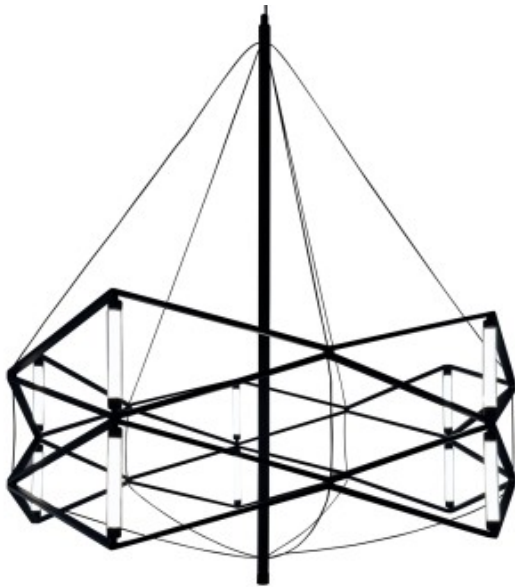

Link do produktu: <https://kaldekor.pl/lampa-wiszaca-space-led-czarna-60-cm-p-29859.html>

## Lampa wisząca SPACE LED czarna 60 cm Step Into Design

Nasza cena brutto	<b>1 399,00 zł</b>
Dostępność	<b>Dostępny</b>
Czas wysyłki	<b>48 godzin</b>
Numer katalogowy	<b>5904883093775</b>
Kod producenta	<b>ST-9858 P/S black</b>
Kod EAN	<b>5904883093775</b>

## Lampa wisząca SPACE LED czarna 60 cm Step Into Design

- **kolor:** czarny
- **materiał:** metal
- **materiał klosza:** szkło
- **szerokość [cm]:** 60
- **wysokość [cm]:** 76
- **typ źródła światła:** LED
- **ilość źródeł światła:** 1
- **moc maksymalna :** 20W
- **strumień świetlny [lumen]:** 1600
- **kolor klosza :** biały mleczny
- **długość przewodu [cm]:** 200
- **materiał przewodu :** PVC
- **regulacja wysokości :** tak
- **wysokość minimalna [cm]:** 63
- **stopień ochrony IP:** IP 20
- **materiał podsufitki:** metal
- **wysokość podsufitki [cm]:** 2,5
- **kolor podsufitki:** czarny
- **waga:** 5
- **produkt złożony:** do samodzielnego montażu
- **długość [cm]:** 69, 84
- **Wysokość towaru w centymetrach:** 69
- **Szerokość towaru w centymetrach:** 37
- **waga gabarytowa w gramach:** 29359.5

**Lampa wisząca SPACE** to nowoczesny i stylowy element wystroju wnętrza, który charakteryzują się **geometryczną formą i przestrzenną konstrukcją**.

Wykonana jest z czarnego metalu oraz akrylu, wewnętrzna strona konstrukcji wypełniona jest paskami ledowymi, zapewniając energooszczędne i wydajne oświetlenie.