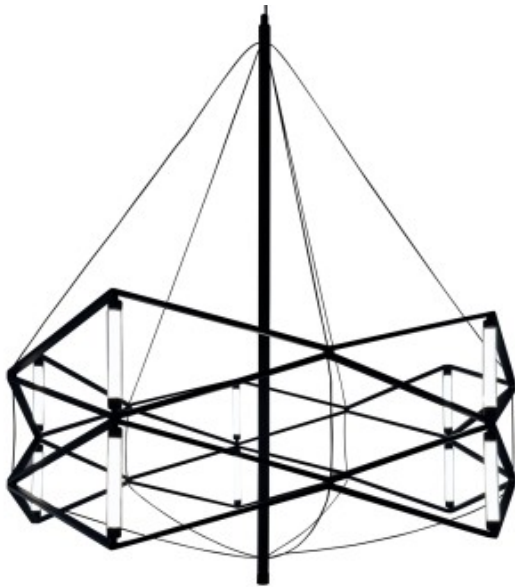

Link do produktu: <https://kaldekor.pl/lampa-wiszaca-space-led-czarna-60-cm-p-29859.html>

Lampa wisząca SPACE LED czarna 60 cm Step Into Design

Nasza cena brutto	1 399,00 zł
Dostępność	Dostępny
Czas wysyłki	48 godzin
Numer katalogowy	5904883093775
Kod producenta	ST-9858 P/S black
Kod EAN	5904883093775

Opis produktu

Lampa wisząca SPACE LED czarna 60 cm Step Into Design

- **kolor:** czarny
- **materiał:** metal
- **materiał klosza:** szkło
- **szerokość [cm]:** 60
- **wysokość [cm]:** 76
- **typ źródła światła:** LED
- **ilość źródeł światła:** 1
- **moc maksymalna :** 20W
- **strumień świetlny [lumen]:** 1600
- **kolor klosza :** biały mleczny
- **długość przewodu [cm]:** 200
- **materiał przewodu :** PVC
- **regulacja wysokości :** tak
- **wysokość minimalna [cm]:** 63
- **stopień ochrony IP:** IP 20
- **materiał podsufitki:** metal
- **wysokość podsufitki [cm]:** 2,5
- **kolor podsufitki:** czarny
- **waga:** 5
- **produkt złożony:** do samodzielnego montażu
- **długość [cm]:** 69, 84
- **Wysokość towaru w centymetrach:** 69
- **Szerokość towaru w centymetrach:** 37
- **waga gabarytowa w gramach:** 29359.5

Lampa wisząca SPACE to nowoczesny i stylowy element wystroju wnętrza, który charakteryzują się **geometryczną formą i przestrzenną konstrukcją**.

Wykonana jest z czarnego metalu oraz akrylu, wewnętrzna strona konstrukcji wypełniona jest paskami ledowymi, zapewniając energooszczędne i wydajne oświetlenie.

Dzięki otwartej konstrukcji lampa nie tylko oświetla pomieszczenie, ale również tworzy ciekawą grę światła i cienia.

Czarny kolor jest **elegancki i uniwersalny**, dzięki czemu lampy te pasują do różnych stylów wystroju wnętrz.