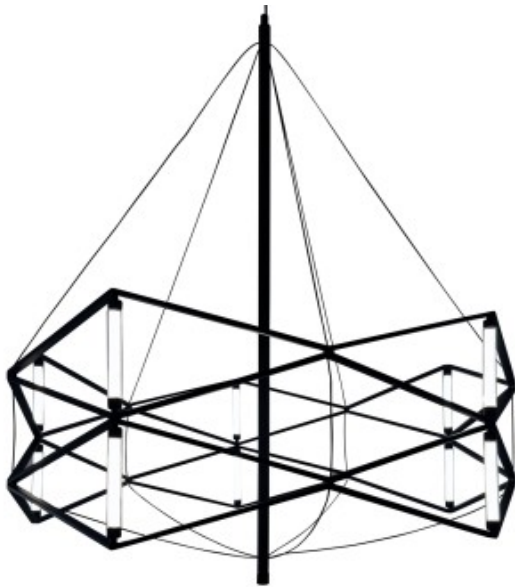

Link do produktu: <https://kaldekor.pl/lampa-wiszaca-space-led-czarna-60-cm-p-29859.html>

Lampa wisząca SPACE LED czarna 60 cm Step Into Design

Cena brutto	1 119,00 zł
Cena poprzednia	1 399,00 zł
Dostępność	Dostępny
Standardowy czas wysyłki	48 godzin
Numer katalogowy	5904883093775
Kod producenta	ST-9858 P/S black
Kod EAN	5904883093775

Opis produktu

Lampa wisząca SPACE LED czarna 60 cm Step Into Design

- **kolor:** czarny
- **materiał:** metal
- **materiał klosza:** szkło
- **szerokość [cm]:** 60
- **wysokość [cm]:** 76
- **typ źródła światła:** LED
- **ilość źródeł światła:** 1
- **moc maksymalna :** 20W
- **kolor klosza :** biały mleczny
- **długość przewodu [cm]:** 200
- **materiał przewodu :** PVC
- **regulacja wysokości :** tak
- **wysokość minimalna [cm]:** 63
- **stopień ochrony IP:** IP 20
- **materiał podsufitki:** metal
- **wysokość podsufitki [cm]:** 2,5
- **kolor podsufitki:** czarny
- **waga:** 5
- **produkt złożony:** do samodzielnego montażu
- **długość [cm]:** 84
- **Wysokość towaru w centymetrach:** 69
- **Szerokość towaru w centymetrach:** 37
- **Długość towaru [cm]:** 69
- **Waga gabarytowa w gramach:** 29359.5

.Lampa wisząca SPACE to nowoczesny i stylowy element wystroju wnętrz, który charakteryzują się geometryczną formą i przestrzenną konstrukcją.

Wykonana jest z czarnego metalu oraz akrylu, wewnętrzna strona konstrukcji wypełniona jest paskami ledowymi, zapewniając energooszczędne i wydajne oświetlenie.

Dzięki otwartej konstrukcji lampa nie tylko oświetla pomieszczenie, ale również tworzy ciekawą grę światła i cienia.

Czarny kolor jest elegancki i uniwersalny, dzięki czemu lampy te pasują do różnych stylów wystroju wnętrz.