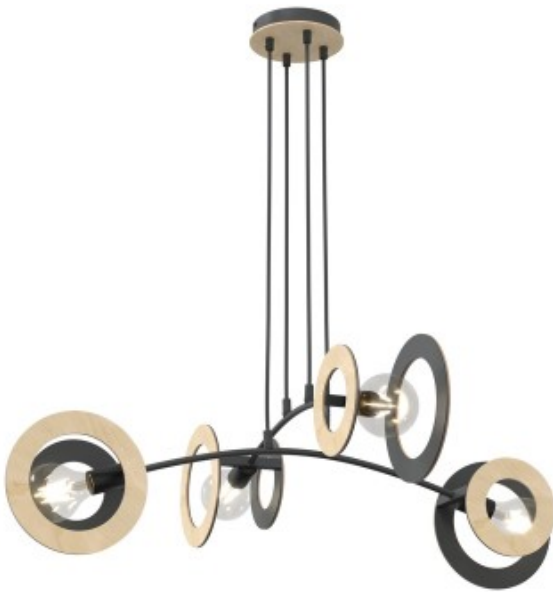

Link do produktu: <https://kaldekor.pl/lampa-wiszaca-skiva-4-bl-p-31025.html>

## Lampa wisząca SKIVA 4 BL

Nasza cena brutto **536,00 zł**

Cena katalogowa  
producenta brutto **679,00 zł**

Dostępność **Dostępny**

Czas wysyłki **4 - 6 dni roboczych**

Numer katalogowy **5907106010610**

### Opis produktu

Lampa wisząca Skiva to nowoczesny element oświetleniowy, który łączy metal z naturalnym ciepłem sklejk. Jej geometryczna forma wprowadza do wnętrza elegancję i lekkość, a połączenie materiałów nadaje unikalnego charakteru. Idealna do skandynawskich aranżacji, lampa Skiva emituje przyjemne światło, tworząc przytulną atmosferę w salonie, jadalni czy kuchni. To idealny wybór dla osób ceniących minimalistyczny design i naturalne materiały.

- Kolor klosza: N/D
- Średnica klosza: 20
- Kolor lampy: Czarny
- Długość lampy: 120
- Żarówki: 4
- Oprawka: E27
- Watt: 15W MAX LED