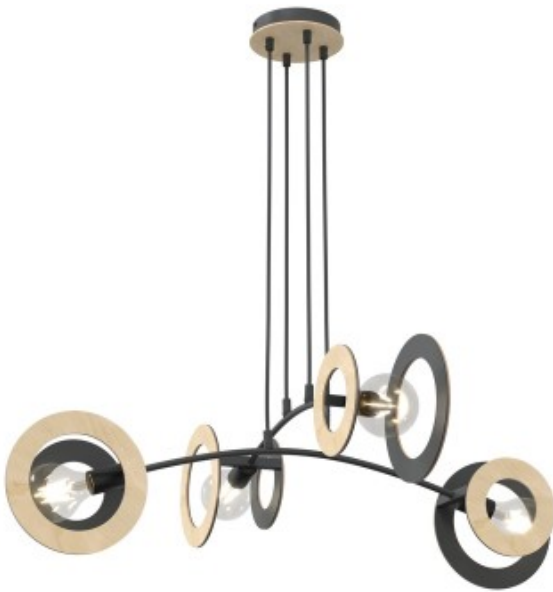

Dane aktualne na dzień: 09-04-2025 07:56

Link do produktu: <https://kaldekor.pl/lampa-wiszaca-skiva-4-bl-p-31025.html>

## Lampa wisząca SKIVA 4 BL

Cena brutto	<b>556,00 zł</b>
Cena poprzednia	<b>679,00 zł</b>
Dostępność	<b>Dostępny</b>
Standardowy czas wysyłki	<b>14 dni</b>
Numer katalogowy	<b>5907106010610</b>
Kod producenta	<b>1409/4</b>
Kod EAN	<b>5907106010610</b>

### Opis produktu

Lampa wisząca Skiva to nowoczesny element oświetleniowy, który łączy metal z naturalnym ciepłem sklejk. Jej geometryczna forma wprowadza do wnętrza elegancję i lekkość, a połączenie materiałów nadaje unikalnego charakteru. Idealna do skandynawskich aranżacji, lampa Skiva emituje przyjemne światło, tworząc przytulną atmosferę w salonie, jadalni czy kuchni. To idealny wybór dla osób ceniących minimalistyczny design i naturalne materiały.

- Kolor klosza: N/D
- Średnica klosza: 20
- Kolor lampy: Czarny
- Długość lampy: 120
- Żarówki: 4
- Oprawka: E27
- Watt: 15W MAX LED