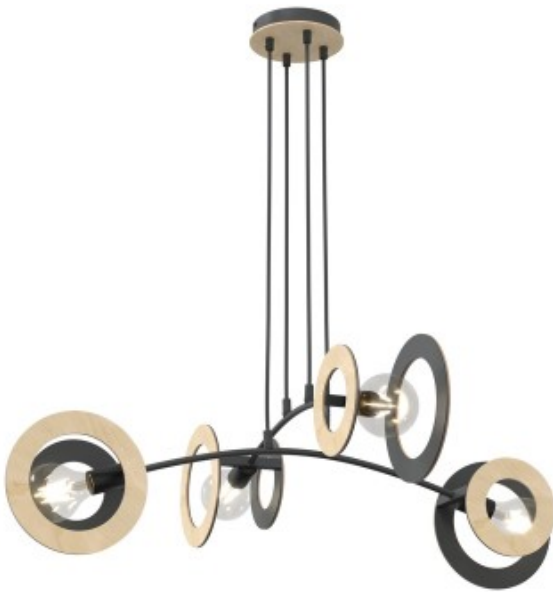

Link do produktu: <https://kaldekor.pl/lampa-wiszaca-skiva-4-bl-emibig-p-31025.html>

Lampa wisząca SKIVA 4 BL - Emibig

Nasza cena brutto **536,00 zł**

Cena katalogowa
producenta brutto **679,00 zł**

Dostępność **Dostępny**

Czas wysyłki **14 dni**

Numer katalogowy **5907106010610**

Kod producenta **1409/4**

Kod EAN **5907106010610**

Opis produktu

Lampa wisząca Skiva to nowoczesny element oświetleniowy, który łączy metal z naturalnym ciepłem sklejk. Jej geometryczna forma wprowadza do wnętrza elegancję i lekkość, a połączenie materiałów nadaje unikalnego charakteru. Idealna do skandynawskich aranżacji, lampa Skiva emituje przyjemne światło, tworząc przytulną atmosferę w salonie, jadalni czy kuchni. To idealny wybór dla osób ceniących minimalistyczny design i naturalne materiały.

- Regulowana wysokość: Tak
- Materiał: Stal lakierowana proszkowo. drewno
- Kolor lampy: Czarny
- Średnica klosza: 20
- Długość lampy: 120
- Szerokość lampy: 89
- Żarówki: 4
- Oprawka: E27
- Moc: 15W MAX LED
- SZEROKOŚĆ KARTONU [cm]: 21
- WYSOKOŚĆ KARTONU [cm]: 37
- GŁĘBOKOŚĆ KARTONU [cm]: 86
- OPRAWKA: E27
- Waga: 3,8 kg