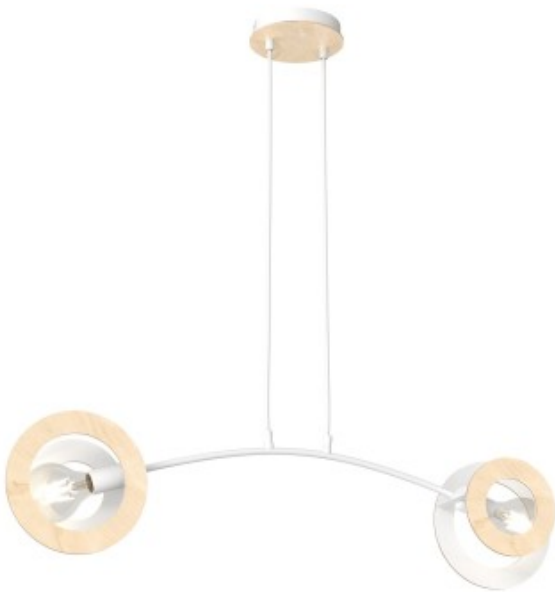

Link do produktu: <https://kaldekor.pl/lampa-wiszaca-skiva-2-wh-emibig-p-31026.html>

Lampa wisząca SKIVA 2 WH - Emibig

Nasza cena brutto	354,00 zł
Cena katalogowa producenta brutto	449,00 zł
Dostępność	Dostępny
Czas wysyłki	14 dni
Numer katalogowy	5907106010627
Kod producenta	1410/2
Kod EAN	5907106010627

Opis produktu

Lampa wisząca Skiva to nowoczesny element oświetleniowy, który łączy metal z naturalnym ciepłem sklejk. Jej geometryczna forma wprowadza do wnętrza elegancję i lekkość, a połączenie materiałów nadaje unikalnego charakteru. Idealna do skandynawskich aranżacji, lampa Skiva emituje przyjemne światło, tworząc przytulną atmosferę w salonie, jadalni czy kuchni. To idealny wybór dla osób ceniących minimalistyczny design i naturalne materiały.

- Regulowana wysokość: Tak
- Materiał: Stal lakierowana proszkowo. drewno
- Kolor lampy: Biały
- Średnica klosza: 20
- Długość lampy: 120
- Szerokość lampy: 89
- Żarówki: 2
- Oprawka: E27
- Moc: 15W MAX LED
- SZEROKOŚĆ KARTONU [cm]: 21
- WYSOKOŚĆ KARTONU [cm]: 37
- GŁĘBOKOŚĆ KARTONU [cm]: 86
- OPRAWKA: E27
- Waga: 2,7 kg