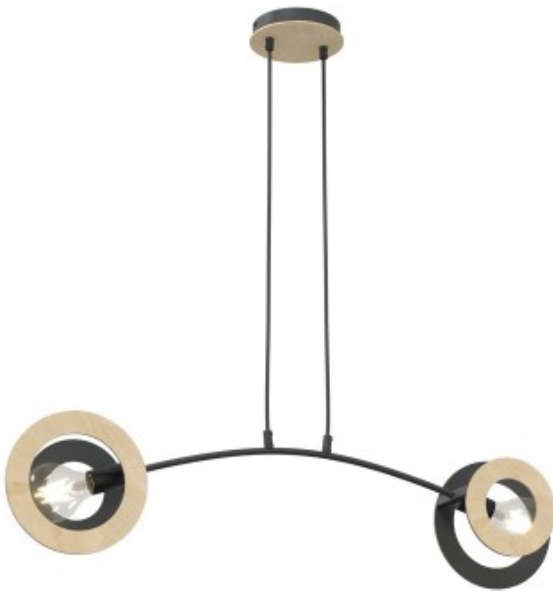

Dane aktualne na dzień: 08-04-2025 15:00

Link do produktu: <https://kaldekor.pl/lampa-wiszaca-skiva-2-bl-p-31024.html>

Lampa wisząca SKIVA 2 BL

Cena brutto	368,00 zł
Cena poprzednia	449,00 zł
Dostępność	Dostępny
Standardowy czas wysyłki	14 dni
Numer katalogowy	5907106010603
Kod producenta	1409/2
Kod EAN	5907106010603

Opis produktu

Lampa wisząca Skiva to nowoczesny element oświetleniowy, który łączy metal z naturalnym ciepłem sklejk. Jej geometryczna forma wprowadza do wnętrza elegancję i lekkość, a połączenie materiałów nadaje unikalnego charakteru. Idealna do skandynawskich aranżacji, lampa Skiva emituje przyjemne światło, tworząc przytulną atmosferę w salonie, jadalni czy kuchni. To idealny wybór dla osób ceniących minimalistyczny design i naturalne materiały.

- Kolor klosza: N/D
- Średnica klosza: 20
- Kolor lampy: Czarny
- Długość lampy: 120
- Żarówki: 2
- Oprawka: E27
- Watt: 15W MAX LED