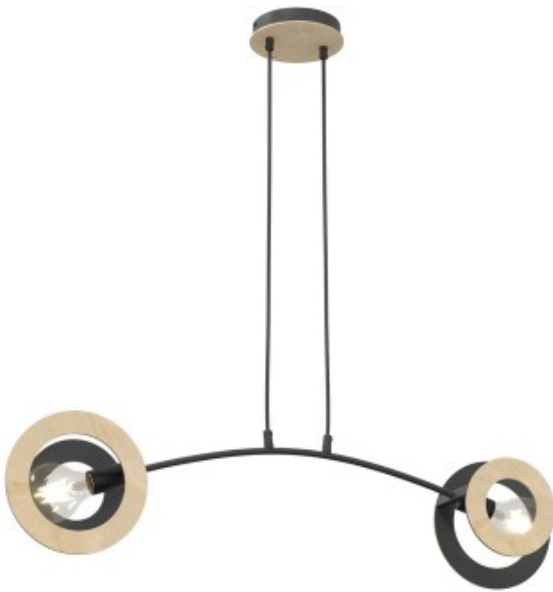

Dane aktualne na dzień: 13-04-2026 06:13

Link do produktu: <https://kaldekor.pl/lampa-wiszaca-skiva-2-bl-p-31024.html>

Lampa wisząca SKIVA 2 BL

Nasza cena brutto **354,00 zł**

Cena katalogowa
producenta brutto **449,00 zł**

Dostępność **Dostępny**

Czas wysyłki **4 - 6 dni roboczych**

Numer katalogowy **5907106010603**

Kod producenta **1409/2**

Kod EAN **5907106010603**

Opis produktu

Lampa wisząca Skiva to nowoczesny element oświetleniowy, który łączy metal z naturalnym ciepłem sklejk. Jej geometryczna forma wprowadza do wnętrza elegancję i lekkość, a połączenie materiałów nadaje unikalnego charakteru. Idealna do skandynawskich aranżacji, lampa Skiva emituje przyjemne światło, tworząc przytulną atmosferę w salonie, jadalni czy kuchni. To idealny wybór dla osób ceniących minimalistyczny design i naturalne materiały.

- Kolor klosza: N/D
- Średnica klosza: 20
- Kolor lampy: Czarny
- Długość lampy: 120
- Żarówki: 2
- Oprawka: E27
- Watt: 15W MAX LED