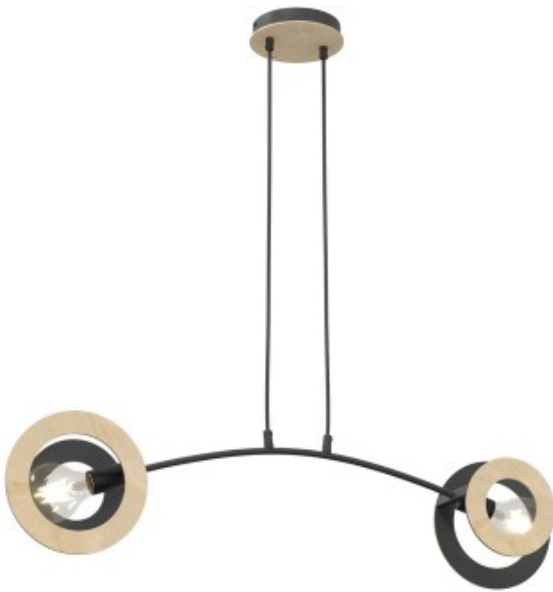

Link do produktu: <https://kaldekor.pl/lampa-wiszaca-skiva-2-bl-emibig-p-31024.html>

Lampa wisząca SKIVA 2 BL - Emibig

Nasza cena brutto **354,00 zł**

Cena katalogowa producenta brutto **449,00 zł**

Dostępność **Dostępny**

Czas wysyłki **14 dni**

Numer katalogowy **5907106010603**

Kod producenta **1409/2**

Kod EAN **5907106010603**

Opis produktu

Lampa wisząca Skiva to nowoczesny element oświetleniowy, który łączy metal z naturalnym ciepłem sklejk. Jej geometryczna forma wprowadza do wnętrza elegancję i lekkość, a połączenie materiałów nadaje unikalnego charakteru. Idealna do skandynawskich aranżacji, lampa Skiva emituje przyjemne światło, tworząc przytulną atmosferę w salonie, jadalni czy kuchni. To idealny wybór dla osób ceniących minimalistyczny design i naturalne materiały.

- Regulowana wysokość: Tak
- Materiał: Stal lakierowana proszkowo. drewno
- Kolor lampy: Czarny
- Średnica klosza: 20
- Długość lampy: 120
- Szerokość lampy: 89
- Żarówki: 2
- Oprawka: E27
- Moc: 15W MAX LED
- SZEROKOŚĆ KARTONU [cm]: 21
- WYSOKOŚĆ KARTONU [cm]: 37
- GŁĘBOKOŚĆ KARTONU [cm]: 86
- OPRAWKA: E27
- Waga: 2,7 kg