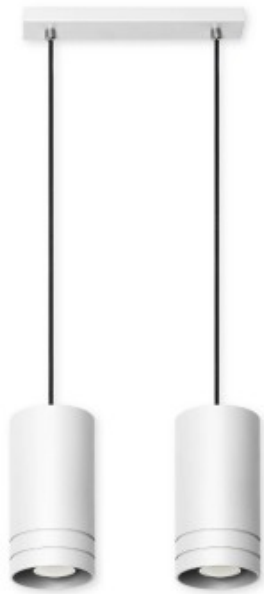

Link do produktu: <https://kaldekor.pl/lampa-wiszaca-simon-2l-biala-p-16045.html>

Lampa wisząca Simon 2L biała Lampex

Cena brutto	194,00 zł
Dostępność	Aktualnie niedostępny
Standardowy czas wysyłki	48 godzin
Numer katalogowy	5902622122519
Kod producenta	754/2L BIA
Kod EAN	5902622122519

Opis produktu

Lampa wisząca Simon 2L biała Lampex

Parametry:

Typ: Lampa wisząca
Przeznaczenie: Salon, Sypialnia, Kuchnia, Przedpokój, Korytarz
Styl: Nowoczesne, Designerskie
Wykonanie: Metal
Kolor korpusu: Biały

Dane techniczne:

Symbol: 754/2L BIA
Kod EAN: 5902622122519
Źródło światła: GU10 2x40W (maksymalnie 40W)
Wysokość: 80 cm
Szerokość: 30 cm
Oprawa: Metal
Klosz: Metal
Żarówki w komplecie: Nie

Opis produktu:

Simon to nowoczesna lampa wisząca o wspaniałym obłym kształcie. Wytłoczone poziome pasy nadają jej ciekawy, unikalny wygląd który odmieni wystrój wnętrza. Oprawa idealnie wkomponuje się w pomieszczenia takie jak przedpokój, salon, czy jadalnia, Do jego produkcji wykorzystano wyłącznie materiały najwyższej jakości, dzięki czemu prezentuje się wspaniale, jednocześnie będąc niezwykle wytrzymałym i odpornym na uszkodzenia.