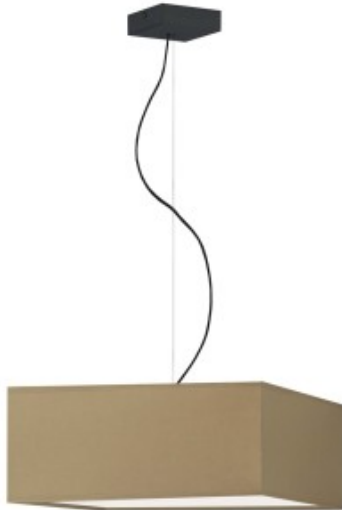

Link do produktu: <https://kaldekor.pl/lampa-wiszaca-sangria-kolor-bezowy-p-20666.html>

Lampa wisząca SANGRIA - kolor beżowy Lysne

| | |
|-------------------|--------------------------------|
| Nasza cena brutto | 269,00 zł |
| Dostępność | Dostępny |
| Czas wysyłki | 7 - 14 dni roboczych |
| Numer katalogowy | 1458012-kolor-bezowy |
| Kod producenta | 14580/12 - KOLOR BEŻOWY |

Opis produktu

Lampa wisząca SANGRIA - kolor beżowy Lysne

Lampa wisząca Sangria to solidna konstrukcja zamknięta w geometrycznej formie. Idealnie wtopi się w nowoczesne i klasyczne wnętrza. Dzięki swoim praktycznym cechom (regulacji wysokości zawieszenia, indywidualnemu doborowi kolorów) wyśmienicie sprawdzi się w salonie, kuchni, jadalni, hotelu czy sali konferencyjnej. Żyrandol SANGRIA przykuwa uwagę i kusi swoim unikatowym designem wyróżniając się na tle innych tego typu dostępnych na polskim rynku lamp. Dzięki możliwości indywidualnego doboru wariantu kolorystycznego abażura (wybór spośród kilkunastu kolorów: biały, ecru, jasny szary (gołębi), miętowy, musztardowy, jasny różowy, jasny fioletowy, beżowy, szary (stalowy), czerwony, niebieski, fioletowy, zieleń butelkowa, granatowy, grafitowy, brązowy, czarny, szary melanz (tzw. beton) oraz stelaża (wybór spośród 5 powłok stelaża: biały, czarny, chrom, stal szczotkowana i stare złoto) stanie się eleganckim elementem dekoracyjnym w restauracji, biurze, wnętrzu hotelowym czy innej przestrzeni przemysłowej. Dodatkowym atutem lampy sufitowej Sangria jest indywidualny dobór ilości źródeł światła (od 1 do 5 żarówek E27) oraz dolnej zabudowy abażura tzw. denka (wykonanego ze szkła akrylowego). Denko spełnia podwójną rolę – rozprasza światło na całą powierzchnię abażura oraz maskuje jego wnętrze.