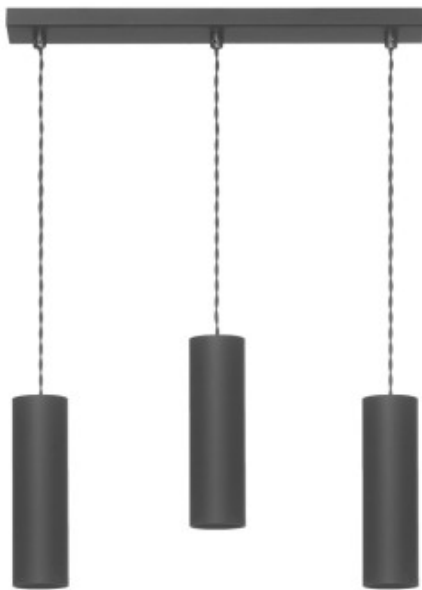

Link do produktu: <https://kaldekor.pl/lampa-wiszaca-rollg-3-czarna-lampex-p-16517.html>

## Lampa wisząca Rollg 3 czarna Lampex

Nasza cena brutto	<b>221,00 zł</b>
Dostępność	<b>Aktualnie niedostępny</b>
Czas wysyłki	<b>48 godzin</b>
Numer katalogowy	<b>5902622114590</b>
Kod producenta	<b>556/3 CZA</b>
Kod EAN	<b>5902622114590</b>

#### Parametry:

Typ: Lampa wisząca  
Przeznaczenie: Salon, Sypialnia, Kuchnia, Przedpokój, Korytarz  
Styl: Nowoczesny, Modern  
Wykonanie: Metal  
Kolor korpusu: Czarny

#### Opis produktu:

Rollg to minimalistyczna odsłona nowoczesnej lampy. Prosta nieskomplikowana budowa, oraz jednolity kolor sprawi, że wkomponujesz ją niemalże w każde pomieszczenie. Dzięki metalowej oprawie, produkt jest wysoce odporny na zniszczenia. Lampa posiada trzy halogenowe punkty świetlne, przez co doskonale oświetli całe pomieszczenie. Do jej wykonania zostały użyte materiały wysokiej jakości, przez co świetnie się prezentuje, zachowując przy tym walory niezawodności.