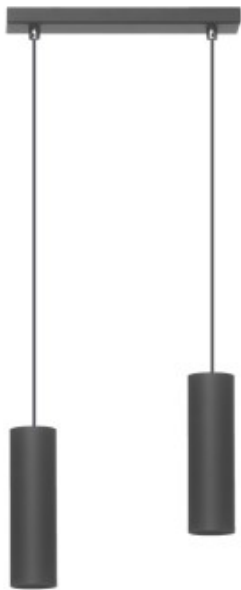

Link do produktu: <https://kaldekor.pl/lampa-wiszaca-rollg-2-czarna-p-16600.html>

## Lampa wisząca Rollg 2 czarna Lampex

Cena brutto	<b>121,00 zł</b>
Dostępność	<b>Aktualnie niedostępny</b>
Standardowy czas wysyłki	<b>48 godzin</b>
Numer katalogowy	<b>5902622114569</b>
Kod producenta	<b>556/2 CZA</b>
Kod EAN	<b>5902622114569</b>

#### Parametry:

Typ: Lampa wisząca  
Przeznaczenie: Salon, Sypialnia, Kuchnia, Przedpokój, Korytarz  
Styl: Nowoczesny, Modern  
Wykonanie: Metal  
Kolor korpusu: Czarny

#### Opis produktu:

Rollg to minimalistyczna odsłona nowoczesnej lampy. Prosta nieskomplikowana budowa, oraz jednolity kolor sprawi, że wkomponujesz ją niemalże w każde pomieszczenie. Dzięki metalowej oprawie, produkt jest wysoce odporny na zniszczenia. Do jej wykonania zostały użyte materiały wysokiej jakości, przez co świetnie się prezentuje, zachowując przy tym walory niezawodności.