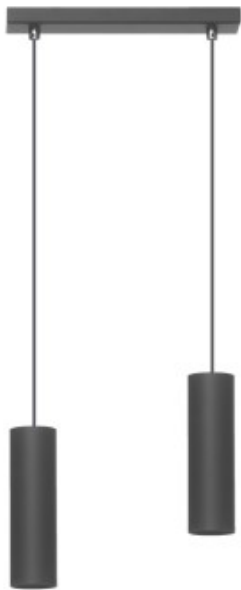

Link do produktu: <https://kaldekor.pl/lampa-wiszaca-rollg-2-czarna-p-16600.html>

Lampa wisząca Rollg 2 czarna Lampex

Nasza cena brutto	121,00 zł
Dostępność	Aktualnie niedostępny
Czas wysyłki	48 godzin
Numer katalogowy	5902622114569
Kod producenta	556/2 CZA
Kod EAN	5902622114569

Opis produktu

Lampa wisząca Rollg 2 czarna Lampex

Parametry:

Typ: Lampa wisząca
Przeznaczenie: Salon, Sypialnia, Kuchnia, Przedpokój, Korytarz
Styl: Nowoczesny, Modern
Wykonanie: Metal
Kolor korpusu: Czarny

Dane techniczne:

Symbol: 556/2 CZA
Kod EAN: 5902622114569
Źródło światła: GU10 2x40W (maksymalnie 40W)
Wysokość: 80 cm
Szerokość: 30 cm
Oprawa: Metal
Żarówki w komplecie: Nie

Opis produktu:

Rollg to minimalistyczna odsłona nowoczesnej lampy. Prosta nieskomplikowana budowa, oraz jednolity kolor sprawi, że wkomponujesz ją niemalże w każde pomieszczenie. Dzięki metalowej oprawie, produkt jest wysoce odporny na zniszczenia. Do jej wykonania zostały użyte materiały wysokiej jakości, przez co świetnie się prezentuje, zachowując przy tym walory niezawodności.

- **Szerokość:** 30
- **Wysokość:** 80
- **Waga:** 1,0400 kg
- **Ilość źródeł światła:** GU10 2x40W
- **Materiał:** Metal

-
- **Zawiera źródło światła:** Nie