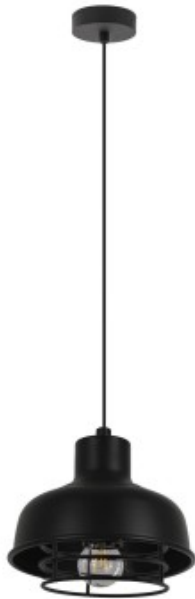

Link do produktu: <https://kaldekor.pl/lampa-wiszaca-roco-1-p-16479.html>

Lampa wisząca Roco 1 Lampex

Nasza cena brutto	155,00 zł
Dostępność	Aktualnie niedostępny
Czas wysyłki	48 godzin
Numer katalogowy	5902622140742
Kod producenta	LPX0120/1
Kod EAN	5902622140742

Opis produktu

Lampa wisząca Roco 1 Lampex

Parametry:

Typ: Lampa wisząca
Przeznaczenie: Salon, Sypialnia, Kuchnia, Przedpokój, Korytarz
Styl: Nowoczesne, Designerskie, Loftowe, Skandynawskie
Wykonanie: Metal
Kolor korpusu: Czarny

Dane techniczne:

Symbol: LPX0110/1
Kod EAN: 5902622140742
Źródło światła: E27 1x60W (maksymalnie 60W)
Wysokość: 80 cm
Szerokość: 20 cm
Oprawa: Metal
Żarówki w komplecie: Nie

Opis produktu:

Lampa wisząca Roco to oświetlenie o nowoczesnym designie, gdzie doceniane są oryginalne formy. Prosty minimalistyczny a zarazem zachwycający metalowy, okrągły klosz w kolorze czarnym w połączeniu z czarnym drucianym elementem sprawia, że pomieszczenie zyska dzięki niej wyjątkowy i oryginalny wystrój. Emitowane z niej światło zapewni komfortowe oświetlenie wybranej przestrzeni. Oprawa świetnie sprawdzi się w loftowych, industrialnych oraz minimalistycznych wnętrzach. To doskonała propozycja oświetlenia centralnego w salonie, jadalni, kuchni, sypialni, garderoby czy biura. Solidnie wykonany metalowy klosz skutecznie ogranicza możliwość zniszczenia. Produkt został wykonany z materiałów najwyższej jakości, tak abyś mógł się nim cieszyć przez długie lata. Lampa Roco to doskonała propozycja dla osób, które cenią sobie minimalistyczny i surowy styl opraw oświetleniowych.

-
- **Szerokość:** 20
 - **Wysokość:** 90
 - **Waga:** 0,0000 kg
 - **Ilość źródeł światła:** E27 1x60W
 - **Materiał:** Szkło, Metal
 - **Zawiera źródło światła:** Nie