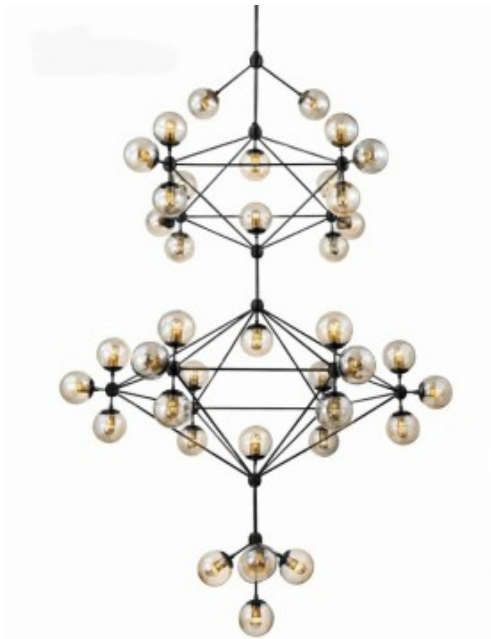

Link do produktu: <https://kaldekor.pl/lampa-wiszaca-planetario-41-czarna-klosze-bursztynowe-p-11279.html>

Lampa wisząca PLANETARIO 41 czarna - klosze bursztynowe - King Home

Cena brutto	13 999,00 zł
Dostępność	Aktualnie niedostępny
Standardowy czas wysyłki	3 dni
Numer katalogowy	5900168822535
Kod producenta	MD10230-41
Kod EAN	5900168822535

Opis produktu

Lampa wisząca PLANETARIO 41 czarna - klosze bursztynowe - King Home

Lampa Planetario 41.

Konstrukcja lampy wykonana została z metalu w kolorze czarnym, matowym.

Całość dopełnia 41 okrągłych kloszy wewnątrz których umieszczone jest źródło światła.

Klosze wykonane są z bursztynowego szkła.

Dzięki temu światło jest ciepłe i przyjemne.

Planetario 41 jest przeznaczona do wysokich pomieszczeń mieszkalnych oraz publicznych.

Lampa dostępna jest w innych rozmiarach z kloszami transparentnymi lub dymionymi.

Światło: 41 x E27 max. 25 W (brak w zestawie)

Oprawa: szer. 450 cm / wys. 165 cm / gł. 165 cm

Montaż: instalacja sufitowa

Waga netto: 15 kg

Wymiary opakowania: 160 cm / 150 cm / 100 cm

Sposób wysyłki: paczka gabarytowa.