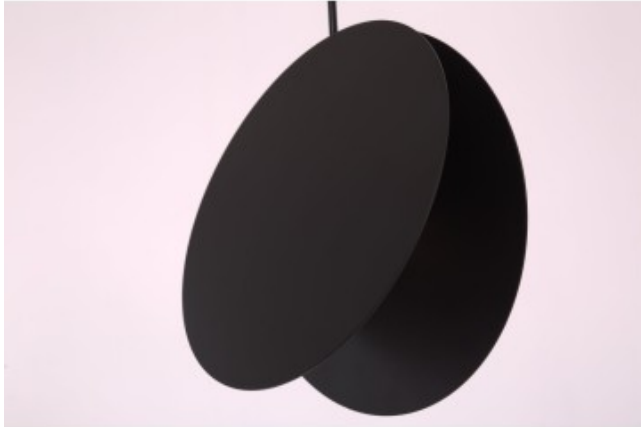

Link do produktu: <https://kaldekor.pl/lampa-wiszaca-pills-s-czarna-23-cm-p-20260.html>

## Lampa wisząca PILLS S czarna 23 cm Step Into Design

Cena brutto	<b>519,00 zł</b>
Cena poprzednia	<b>649,00 zł</b>
Dostępność	<b>Dostępny</b>
Standardowy czas wysyłki	<b>48 godzin</b>
Numer katalogowy	<b>5903351255547</b>
Kod producenta	<b>ST-5819 S BLACK</b>
Kod EAN	<b>5903351255547</b>

## Lampa wisząca PILLS S czarna 23 cm Step Into Design

- **kolor:** czarny matowy
- **materiał:** metal
- **materiał klosza:** metal
- **szerokość [cm]:** 23
- **wysokość [cm]:** 26 - 236
- **typ źródła światła:** G10
- **ilość źródeł światła:** 2
- **moc maksymalna :** 50
- **średnica klosza [cm]:** 23
- **kolor klosza :** czarny
- **regulacja wysokości :** tak
- **wysokość minimalna [cm]:** 26
- **stopień ochrony IP:** IP 20
- **materiał podsufitki:** metal
- **średnica podsufitki [cm]:** 10
- **wysokość podsufitki [cm]:** 2
- **kolor podsufitki:** czarny matowy
- **waga:** 3
- **produkt złożony:** do samodzielnego montażu
- **długość [cm]:** 27
- **Wysokość towaru w centymetrach:** 17
- **Szerokość towaru w centymetrach:** 27

.Minimalistyczna lampa wisząca PILLS wykonana jest z metalu w kolorze czarnym.

Składa się z dwóch okręgów złączonych ze sobą u nasady lampy, rozchylonych na dole, dzięki czemu wydobywa się delikatne światło.