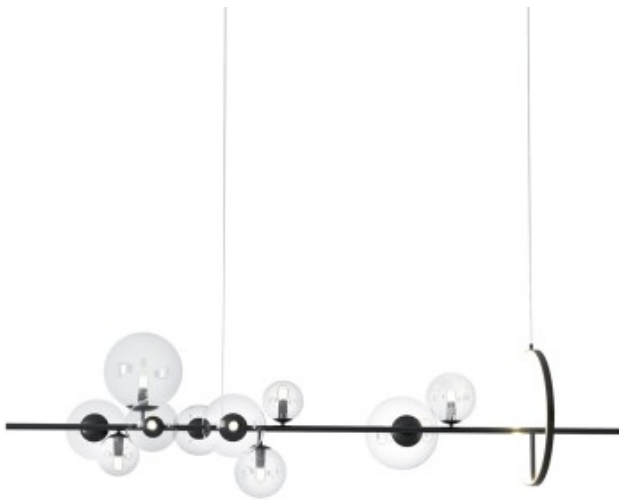

Link do produktu: <https://kaldekor.pl/lampa-wiszaca-orion-long-120-czarna-120-cm-p-20421.html>

Lampa wisząca ORION LONG-120 czarna 120 cm Step Into Design

| | |
|-------------------|------------------------------|
| Nasza cena brutto | 999,00 zł |
| Dostępność | Aktualnie niedostępny |
| Czas wysyłki | 48 godzin |
| Numer katalogowy | 5903957456973 |
| Kod producenta | MP0084-L1200 |
| Kod EAN | 5903957456973 |

Opis produktu

Lampa wisząca ORION LONG-120 czarna 120 cm Step Into Design

- **kolor:** czarny matowy
- **materiał:** aluminium
- **materiał klosza:** szkło
- **szerokość [cm]:** 120
- **wysokość [cm]:** 33 - 200
- **głębokość [cm]:** 30
- **typ źródła światła:** G4 230V + LED
- **ilość źródeł światła:** 10 + 1
- **moc maksymalna :** 5W * 10 + 8W
- **strumień świetlny [lumen]:** 400 lm
- **średnica klosza [cm]:** 8 / 10 / 12 / 15
- **kolor klosza :** transparentny
- **długość przewodu [cm]:** 200
- **materiał przewodu :** PVC
- **regulacja wysokości :** tak
- **wysokość minimalna [cm]:** 33
- **stopień ochrony IP:** IP 20
- **materiał podsufitki:** metal
- **wysokość podsufitki [cm]:** 3
- **kolor podsufitki:** czarny matowy
- **waga:** 3,3 kg
- **produkt złożony:** do samodzielnego montażu
- **długość [cm]:** 127
- **Wysokość towaru w centymetrach:** 21
- **Szerokość towaru w centymetrach:** 41
- **waga gabarytowa w gramach:** 18224.5

Dekoracyjna lampa wisząca **ORION LONG** zachwyca swoim eleganckim i nowoczesnym designem.

Wykonana jest z czarnego matowego żelaza, które nadaje jej surowy i **industrialny charakter**.

Lampę zdobi dziesięć szklanych kul o różnych wielkościach, które **delikatnie rozpraszają światło, tworząc przytulną atmosferę.**

Lampa wyposażona jest w przewód PVC czarny o długości 200 cm

szerokość: 120 cm

wysokość: 30 - 200 cm

źródło światła: G4 * 10 / max 5W + LED 8W / 3000K/ 400lm

waga z opakowaniem: 4,2 kg

Produkt jest złożony, bezpiecznie zapakowany w wykrojnik styropianowy i karton o wymiarach: 123*37*23 cm.