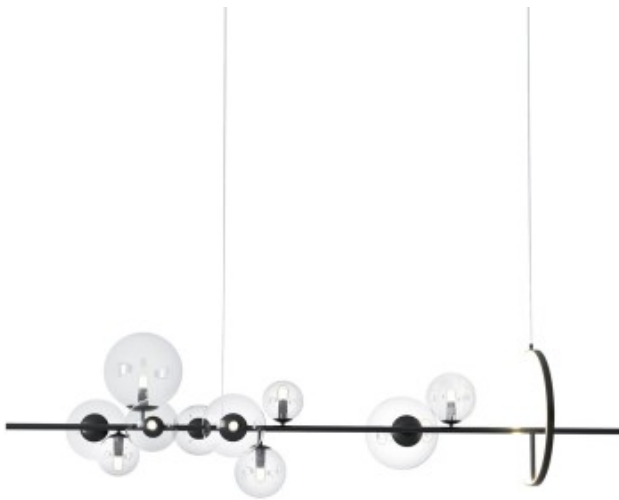

Link do produktu: <https://kaldekor.pl/lampa-wiszaca-orion-long-120-czarna-120-cm-p-20421.html>

Lampa wisząca ORION LONG-120 czarna 120 cm Step Into Design

Cena brutto	999,00 zł
Dostępność	Dostępny
Standardowy czas wysyłki	48 godzin
Numer katalogowy	5903957456973
Kod producenta	MP0084-L1200
Kod EAN	5903957456973

Opis produktu

Lampa wisząca ORION LONG-120 czarna 120 cm Step Into Design

- **kolor:** czarny matowy
- **materiał:** aluminium
- **materiał klosza:** szkło
- **szerokość [cm]:** 120
- **wysokość [cm]:** 33 - 200
- **głębokość [cm]:** 30
- **typ źródła światła:** G4 230V + LED
- **ilość źródeł światła:** 10 + 1
- **moc maksymalna :** 5W * 10 + 8W
- **strumień świetlny [lumen]:** 400 lm
- **średnica klosza [cm]:** 8 / 10 / 12 / 15
- **kolor klosza :** transparentny
- **długość przewodu [cm]:** 200
- **materiał przewodu :** PVC
- **regulacja wysokości :** tak
- **wysokość minimalna [cm]:** 33
- **stopień ochrony IP:** IP 20
- **materiał podsufitki:** metal
- **wysokość podsufitki [cm]:** 3
- **kolor podsufitki:** czarny matowy
- **waga:** 3,3 kg
- **produkt złożony:** do samodzielnego montażu
- **długość [cm]:** 127
- **Wysokość towaru w centymetrach:** 21
- **Szerokość towaru w centymetrach:** 41

.Dekoracyjna lampa wisząca ORION LONG zachwyca swoim eleganckim i nowoczesnym designem. Wykonana jest z czarnego matowego żelaza, które nadaje jej surowy i industrialny charakter. Lampę zdobi dziesięć szklanych kul o różnych wielkościach, które delikatnie rozpraszają światło, tworząc przytulną atmosferę. Lampa ORION DOUBLE jest zasilana 10 punktami świetlnymi oraz ledową listwą w brawie światła 3000K. Model ten doskonale sprawdzi się w nowoczesnych jak i designerskich wnętrzach.

Różnorodne źródło światła

Regulacja wysokości

Nadaje się do różnych pomieszczeń

Lampa wyposażona jest w przewód PVC czarny o długości 200 cm

szerokość: 120 cm

wysokość: 30 - 200 cm

źródło światła: G4 * 10 / max 5W + LED 8W / 3000K/ 400lm