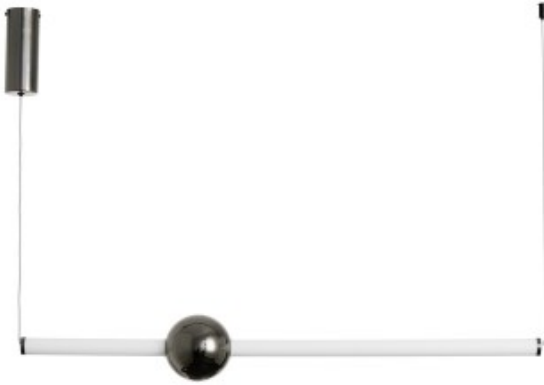

Link do produktu: <https://kaldekor.pl/lampa-wiszaca-o-line-led-93-cm-czarna-p-27532.html>

Lampa wisząca O-LINE 93 - LED, 93 cm, czarna Step Into Design

| | |
|-------------------|----------------------|
| Nasza cena brutto | 719,00 zł |
| Dostępność | Dostępny |
| Czas wysyłki | 48 godzin |
| Numer katalogowy | 5904883092990 |
| Kod producenta | ST-1688L-BK |
| Kod EAN | 5904883092990 |

Opis produktu

Lampa wisząca O-LINE 63 - LED, 63 cm, czarna Step Into Design

- **kolor:** biały
- **kolor uzupełniający :** czarny
- **materiał:** metal
- **materiał dodatkowy:** akryl
- **szerokość [cm]:** 93
- **wysokość [cm]:** 19,5 - 221
- **głębokość [cm]:** 12
- **typ źródła światła:** LED
- **ilość źródeł światła:** 1
- **moc maksymalna :** 14W
- **strumień świetlny [lumen]:** 1260 lm
- **barwa światła [kelvin]:** 3000 K
- **długość przewodu [cm]:** 250
- **materiał przewodu :** PVC
- **regulacja wysokości :** tak
- **wysokość minimalna [cm]:** 20
- **stopień ochrony IP:** IP 20
- **materiał podsufitki:** metal
- **średnica podsufitki [cm]:** 6
- **wysokość podsufitki [cm]:** 15
- **kolor podsufitki:** czarny połysk
- **waga:** 2,5 kg
- **produkt złożony:** tak
- **długość [cm]:** 97
- **Wysokość towaru w centymetrach:** 19
- **Szerokość towaru w centymetrach:** 18
- **waga gabarytowa w gramach:** 5529

Lampa ledowa O-LINE charakteryzuje się wyjątkową i designerską formą.

Lampa ma horyzontalny kształt, który zwieńczony jest metalową kulą.

Lampa O-LINE wykończona jest w kolorze czarnym

Wysokiej jakości materiały oraz niebanalna forma lampy O-LINE sprawiają że dodaje wnętrzu wyjątkowości.

Lampa O-LINE doskonale prezentuje się pojedynczo jak także w zespole instalacji świetlnych.

Lampa wyposażona jest w przewód PVC transparentny o długości 150 cm

szerokość: 93cm

wysokość: 19,5- 221cm

średnica kuli: 12 cm