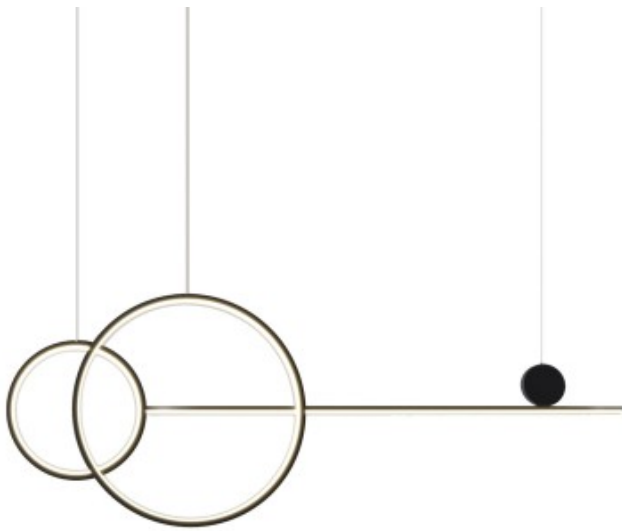

Link do produktu: <https://kaldekor.pl/lampa-wiszaca-new-age-led-czarna-120-cm-p-20404.html>

Lampa wisząca NEW AGE LED czarna 120 cm Step Into Design

Cena brutto	559,00 zł
Cena poprzednia	699,00 zł
Dostępność	Dostępny
Standardowy czas wysyłki	48 godzin
Numer katalogowy	5903957456706
Kod producenta	MP0082-L120
Kod EAN	5903957456706

Opis produktu

Lampa wisząca NEW AGE LED czarna 120 cm Step Into Design

- **kolor:** czarny matowy
- **materiał:** aluminium
- **szerokość [cm]:** 120
- **wysokość [cm]:** 150
- **głębokość [cm]:** 10
- **typ źródła światła:** LED
- **ilość źródeł światła:** 3
- **moc maksymalna :** 40W
- **strumień świetlny [lumen]:** 3000 lm
- **barwa światła [kelvin]:** 3000 K
- **długość przewodu [cm]:** 100
- **materiał przewodu :** PVC
- **regulacja wysokości :** tak
- **wysokość minimalna [cm]:** 60
- **stopień ochrony IP:** IP 20
- **materiał podsufitki:** żelazo
- **wysokość podsufitki [cm]:** 3
- **szerokość podsufitki [cm]:** 32
- **długość podsufitki [cm]:** 10
- **kolor podsufitki:** czarny matowy
- **waga:** 3,5 kg
- **produkt złożony:** tak
- **długość [cm]:** 97
- **Wysokość towaru w centymetrach:** 10
- **Szerokość towaru w centymetrach:** 57
- **Długość towaru [cm]:** 98
- **Waga gabarytowa w gramach:** 9310

.Minimalistyczna lampa ledowa NEW AGE zbudowana jest z przenikających się kół ledowych oraz poziomej listwy. Całość formy dopełnia niesymetrycznie umieszczone dekoracyjne czarne koło, tworząc element przeciwwagi na końcu listwy. Dwa koła różnej wielkości są ułożone jedno nad drugim, tworząc główne elementy lampy.

Lampa wyposażona jest w przewód PVC transparentny o długości 100 cm
szerokość: 105-120 cm
wysokość: 60 - 150 cm
waga z opakowaniem: 3 kg

listwa LED: długość 90cm, szerokość 3cm, wysokość 1,5cm
duże koło LED: średnica 50cm, głębokość 3cm, wysokość 1,5cm
małe koło LED: średnica 30cm, głębokość 3cm, wysokość 1,5cm