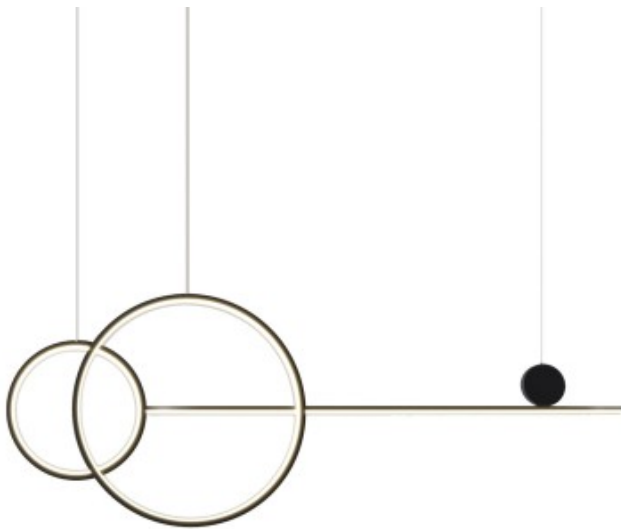

Link do produktu: <https://kaldekor.pl/lampa-wiszaca-new-age-led-czarna-120-cm-p-20404.html>

Lampa wisząca NEW AGE LED 120 cm - oprawa sufitowa czarna Step Into Design

Nasza cena brutto	699,00 zł
Dostępność	Dostępny
Czas wysyłki	48 godzin
Numer katalogowy	5903957456706
Kod producenta	MP0082-L120
Kod EAN	5903957456706

Opis produktu

Lampa wisząca NEW AGE LED czarna 120 cm Step Into Design

- **kolor:** czarny matowy
- **materiał:** aluminium
- **szerokość [cm]:** 120
- **wysokość [cm]:** 150
- **głębokość [cm]:** 10
- **typ źródła światła:** LED
- **ilość źródeł światła:** 3
- **moc maksymalna :** 40W
- **strumień świetlny [lumen]:** 3000 lm
- **barwa światła [kelvin]:** 3000 K
- **długość przewodu [cm]:** 100
- **materiał przewodu :** PVC
- **regulacja wysokości :** tak
- **wysokość minimalna [cm]:** 60
- **stopień ochrony IP:** IP 20
- **materiał podsufitki:** żelazo
- **wysokość podsufitki [cm]:** 3
- **szerokość podsufitki [cm]:** 32
- **długość podsufitki [cm]:** 10
- **kolor podsufitki:** czarny matowy
- **waga:** 3,5 kg
- **produkt złożony:** tak
- **długość [cm]:** 97, 98
- **Wysokość towaru w centymetrach:** 10
- **Szerokość towaru w centymetrach:** 57
- **waga gabarytowa w gramach:** 9215

Minimalistyczna lampa ledowa NEW AGE zbudowana jest z przenikających się **kół ledowych** oraz **poziomej listwy**.

Całość formy dopełnia niesymetrycznie umieszczone dekoracyjne **czarne koło, tworząc element przeciwwagi** na końcu listwy

Lampa wyposażona jest w przewód PVC transparentny o długości 100 cm

szerokość: 105-120 cm

wysokość: 60 - 150 cm

waga z opakowaniem: 3 kg

listwa LED: długość 90cm, szerokość 3cm, wysokość 1,5cm

duże koło LED: średnica 50cm, głębokość 3cm, wysokość 1,5cm