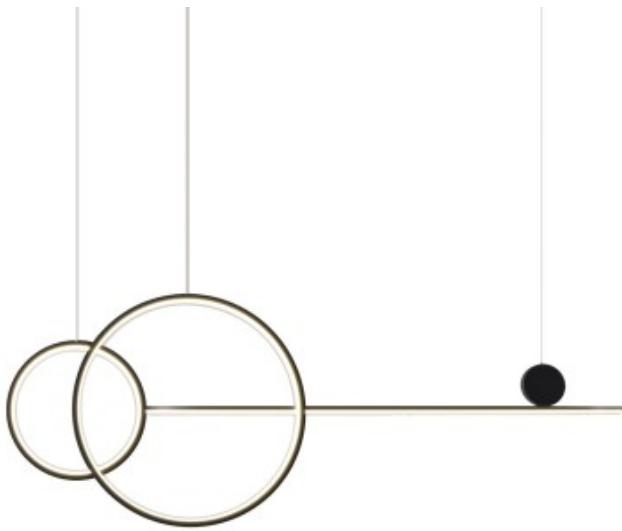

Link do produktu: <https://kaldekor.pl/lampa-wiszaca-new-age-led-czarna-120-cm-p-20404.html>

Lampa wisząca NEW AGE LED 120 cm - oprawa sufitowa czarna Step Into Design

Nasza cena brutto	699,00 zł
Dostępność	Dostępny
Czas wysyłki	48 godzin
Numer katalogowy	5903957456706
Kod producenta	MP0082-L120
Kod EAN	5903957456706

Opis produktu

Lampa wisząca NEW AGE LED czarna 120 cm Step Into Design

- **kolor:** czarny matowy
- **materiał:** aluminium
- **szerokość [cm]:** 120
- **wysokość [cm]:** 150
- **głębokość [cm]:** 10
- **typ źródła światła:** LED
- **ilość źródeł światła:** 3
- **moc maksymalna :** 40W
- **strumień świetlny [lumen]:** 3000 lm
- **barwa światła [kelvin]:** 3000 K
- **długość przewodu [cm]:** 100
- **materiał przewodu :** PVC
- **regulacja wysokości :** tak
- **wysokość minimalna [cm]:** 60
- **stopień ochrony IP:** IP 20
- **materiał podsufitki:** żelazo
- **wysokość podsufitki [cm]:** 3
- **szerokość podsufitki [cm]:** 32
- **długość podsufitki [cm]:** 10
- **kolor podsufitki:** czarny matowy
- **waga:** 3,5 kg
- **produkt złożony:** tak
- **długość [cm]:** 97, 98
- **Wysokość towaru w centymetrach:** 10
- **Szerokość towaru w centymetrach:** 57
- **waga gabarytowa w gramach:** 9215

Minimalistyczna lampa ledowa NEW AGE zbudowana jest z przenikających się **kół ledowych** oraz **poziomej listwy**.

Całość formy dopełnia niesymetrycznie umieszczone dekoracyjne **czarne koło, tworząc element przeciwwagi** na końcu listwy

Lampa wyposażona jest w przewód PVC transparentny o długości 100 cm

szerokość: 105-120 cm

wysokość: 60 - 150 cm

waga z opakowaniem: 3 kg

listwa LED: długość 90cm, szerokość 3cm, wysokość 1,5cm

duże koło LED: średnica 50cm, głębokość 3cm, wysokość 1,5cm