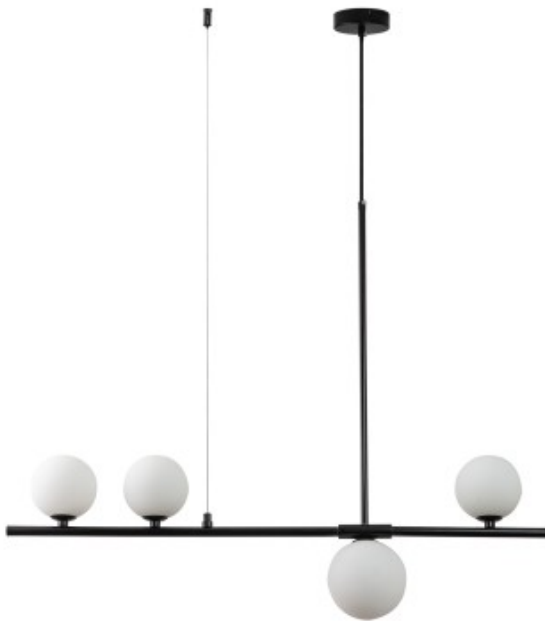

Link do produktu: <https://kaldekor.pl/lampa-wiszaca-moderno-czarna-80-cm-p-26177.html>

Lampa wisząca MODERNO czarna 80 cm Step Into Design

Cena brutto	479,00 zł
Cena poprzednia	599,00 zł
Dostępność	Dostępny
Standardowy czas wysyłki	48 godzin
Numer katalogowy	5904883092112
Kod producenta	DN1506 black
Kod EAN	5904883092112

Opis produktu

Lampa wisząca MODERNO czarna 80 cm Step Into Design

- **kolor:** czarny
- **materiał:** żelazo
- **materiał klosza:** szkło
- **szerokość [cm]:** 80
- **wysokość [cm]:** 20-200
- **głębokość [cm]:** 15
- **typ źródła światła:** G9
- **ilość źródeł światła:** 4
- **moc maksymalna :** 10W
- **średnica klosza [cm]:** 8 / 12
- **kolor klosza :** biały mleczny
- **długość przewodu [cm]:** 125
- **regulacja wysokości :** tak
- **wysokość minimalna [cm]:** 44
- **stopień ochrony IP:** IP 20
- **materiał podsufitki:** metal
- **średnica podsufitki [cm]:** 10
- **wysokość podsufitki [cm]:** 2,5
- **kolor podsufitki:** czarny
- **waga:** 2,5 kg
- **produkt złożony:** do samodzielnego montażu
- **długość [cm]:** 84
- **Wysokość towaru w centymetrach:** 24
- **Szerokość towaru w centymetrach:** 17

.Lampa wisząca MODERNO idealnie wpisuje się w aktualne trendy architektury wnętrz. Minimalistyczna forma wykończona w kolorze czerni z dodatkiem szklanych kloszy. Oprawa zamontowana na okrągłej podsufitce w kolorze czarnym.

Lampa wyposażona jest w przewód czarny o długości 200 cm
szerokość: 80 cm
wysokość: 20 - 200 cm
średnica klosza: 12 / 8 cm

źródło światła: G9* 4 / max 20W
waga z opakowaniem: 2 kg

Produkt jest złożony, bezpiecznie zapakowany w wykrojnik styropianowy i karton o wymiarach: 86*24*17 cm.
Sposób wysyłki: kurier