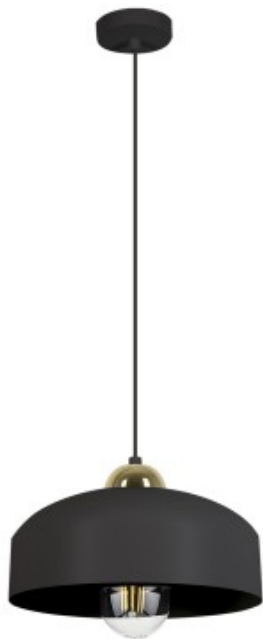

Link do produktu: <https://kaldekor.pl/lampa-wiszaca-melania-z-czarna-p-16422.html>

Lampa wisząca Melania Z czarna Lampex

Nasza cena brutto	136,00 zł
Dostępność	Aktualnie niedostępny
Czas wysyłki	48 godzin
Numer katalogowy	5902622144207
Kod producenta	590/1 CZA
Kod EAN	5902622144207

Opis produktu

Lampa wisząca Melania Z czarna Lampex

Parametry:

Typ: Lampa wisząca
Przeznaczenie: Salon, Sypialnia, Kuchnia, Przedpokój, Korytarz
Styl: Nowoczesne, Designerskie
Wykonanie: Metal
Kolor korpusu: Czarny

Dane techniczne:

Symbol: 590/1 CZA
Kod EAN: 5902622113227
Źródło światła: E27 1x40W (maksymalnie 40W)
Wysokość: 80 cm
Szerokość: 32 cm
Oprawa: Metal
Żarówki w komplecie: Nie

Opis produktu:

Melania to nowoczesna lampa o ciekawym wyglądzie. Jej znakiem charakterystycznym jest przyciągający uwagę minimalistyczny klosz. Produkt został wykonany z najwyższej jakości materiałów, dzięki czemu świetnie się prezentuje zachowując jednocześnie walory niezawodności. Lampa szczególnie polecana do nowoczesnych, stylowych wnętrz.

*prezentowana oferta dotyczy samej oprawy, ozdobne żarówki dostępne jako oddzielny produkt.

- **Szerokość:** 32
- **Wysokość:** 80

-
- **Waga:** 0,0000 kg
 - **Ilość źródeł światła:** E27 1x40W
 - **Materiał:** Metal
 - **Zawiera źródło światła:** Nie