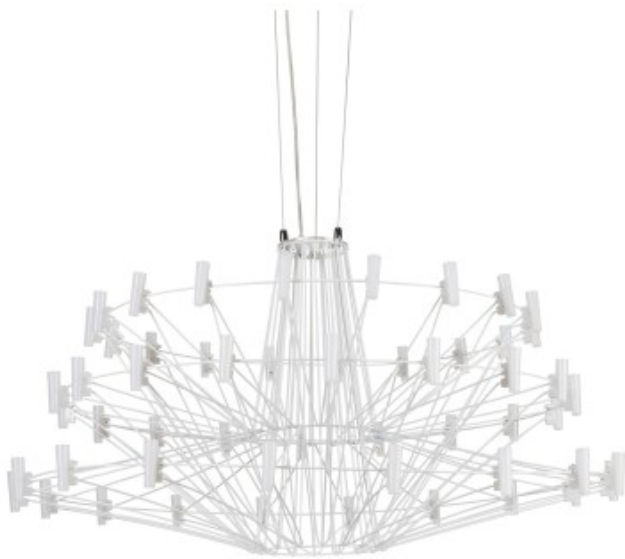

Link do produktu: <https://kaldekor.pl/lampa-wiszaca-madame-l-biala-100-cm-p-23814.html>

## Lampa wisząca MADAME L biała 100 cm Step Into Design

Nasza cena brutto	<b>3 999,00 zł</b>
Dostępność	<b>Aktualnie niedostępny</b>
Czas wysyłki	<b>4 - 6 dni roboczych</b>
Numer katalogowy	<b>5904883091436</b>
Kod producenta	<b>ST-1644L</b>
Kod EAN	<b>5904883091436</b>

## Lampa wisząca MADAME L biała 100 cm Step Into Design

- **długość [cm]:** 102
- **Wysokość towaru w centymetrach:** 102
- **Szerokość towaru w centymetrach:** 57

.Lampa wisząca MADAME L to ażurowa konstrukcja wykonana z metalu. Rozłożyste ramiona lampy ułożone są kaskadowo tworząc delikatną sieć. Lampa zasilana jest diodami LED o mocy 54W rozmieszczonymi na końcach ramion ułożonych w trzech poziomach.

źródło światła: LED 54W / 3000K / 4300 lm  
szerokość: 100 cm  
wysokość: 55 - 175 cm  
waga z opakowaniem: 12 kg

Produkt jest złożony, bezpiecznie zapakowany w karton o wymiarach: 102\*102\*57 cm.

Sposób wysyłki: paleta  
Produkt dostępny w 2 rozmiarach: 90 cm / 100 cm