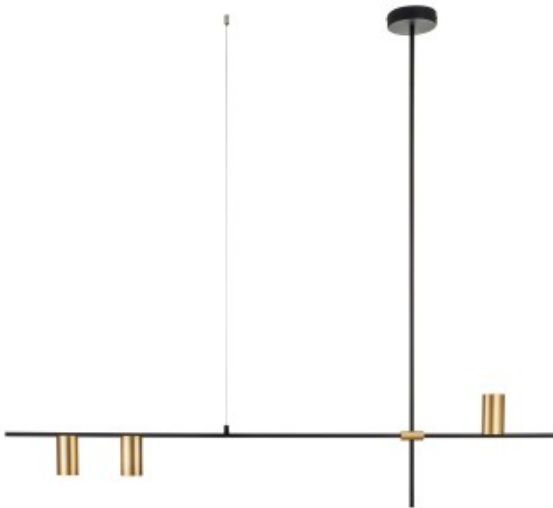

Link do produktu: <https://kaldekor.pl/lampa-wiszaca-lungo-czarno-zlota-135-cm-p-20586.html>

## Lampa wisząca LUNGO czarno złota 135 cm Step Into Design

Cena brutto	<b>649,00 zł</b>
Dostępność	<b>Dostępny</b>
Standardowy czas wysyłki	<b>48 godzin</b>
Numer katalogowy	<b>5904883091047</b>
Kod producenta	<b>ST-10047P-3</b>
Kod EAN	<b>5904883091047</b>

## Lampa wisząca LUNGO czarno złota 135 cm Step Into Design

- **kolor:** czarny
- **kolor uzupełniający :** złoty
- **materiał:** metal
- **materiał dodatkowy:** aluminium
- **szerokość [cm]:** 135
- **wysokość [cm]:** 135
- **typ źródła światła:** GU10
- **ilość źródeł światła:** 3
- **moc maksymalna :** 35W
- **długość przewodu [cm]:** 200
- **regulacja wysokości :** tak
- **wysokość minimalna [cm]:** 33
- **stopień ochrony IP:** IP 20
- **materiał podsufitki:** metal
- **średnica podsufitki [cm]:** 12
- **wysokość podsufitki [cm]:** 3
- **kolor podsufitki:** czarny
- **waga:** 4,5 kg
- **produkt złożony:** tak
- **długość [cm]:** 147
- **Wysokość towaru w centymetrach:** 18
- **Szerokość towaru w centymetrach:** 18

Wysoka jakość wykonania i konstrukcja lampy gwarantuje łatwość w utrzymaniu.

szerokość: 135 cm  
wysokość: 135 cm  
źródło światła: GU10\*3

---

waga z opakowaniem: 4,2 kg

Produkt jest złożony, bezpiecznie zapakowany w wykrojnik styropianowy i karton o wymiarach: 147\*18\*18 cm.  
Sposób wysyłki: kurier