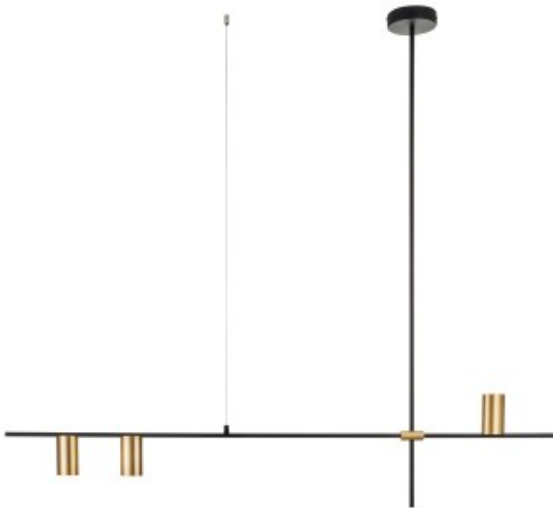

Link do produktu: <https://kaldekor.pl/lampa-wiszaca-lungo-czarno-zlota-135-cm-p-20586.html>

Lampa wisząca LUNGO czarno złota 135 cm Step Into Design

Nasza cena brutto	649,00 zł
Dostępność	Dostępny
Czas wysyłki	48 godzin
Numer katalogowy	5904883091047
Kod producenta	ST-10047P-3
Kod EAN	5904883091047

Opis produktu

Lampa wisząca LUNGO czarno złota 135 cm Step Into Design

- **kolor:** czarny
- **kolor uzupełniający :** złoty
- **materiał:** metal
- **materiał dodatkowy:** aluminium
- **szerokość [cm]:** 135
- **wysokość [cm]:** 135
- **typ źródła światła:** GU10
- **ilość źródeł światła:** 3
- **moc maksymalna :** 35W
- **długość przewodu [cm]:** 200
- **regulacja wysokości :** tak
- **wysokość minimalna [cm]:** 33
- **stopień ochrony IP:** IP 20
- **materiał podsufitki:** metal
- **średnica podsufitki [cm]:** 12
- **wysokość podsufitki [cm]:** 3
- **kolor podsufitki:** czarny
- **waga:** 4,5 kg
- **produkt złożony:** tak
- **długość [cm]:** 147
- **Wysokość towaru w centymetrach:** 18
- **Szerokość towaru w centymetrach:** 18
- **waga gabarytowa w gramach:** 7938

Lampa wisząca LUNGO to elegancka propozycja prezentująca wyjątkowy design.

Prosta konstrukcja oraz klasyczne połączenie kolorów złota i czerni sprawia że lampa staje się wyjątkowa, nadając wyrazistości każdemu wnętrzu.

Wysoka jakość wykonania i konstrukcja lampy gwarantuje łatwość w utrzymaniu.

szerokość: 135 cm

wysokość: 135 cm

źródło światła: GU10*3

waga z opakowaniem: 4,2 kg

Produkt jest złożony, bezpiecznie zapakowany w wykrojnik styropianowy i karton o wymiarach: 147*18*18 cm.